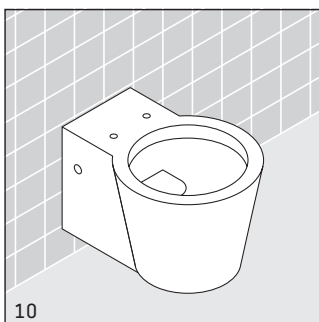


Montageanleitung Wand-WC und Wand-Bidet
Mounting instructions Wall-mounted toilet and bidet
Notice de montage WC et bidet suspendu
Montageaanwijzing Wand-wc en wand-bidet
Istruzioni di montaggio Vasi e bidets sospesi
Instrucciones de montaje Inodoro y bidé suspendido
安装说明 挂壁式坐便器和净身器

0210090000

0274150000

2219090000

2247150000

2531150000

2546090000

W I L

**W
I
L**