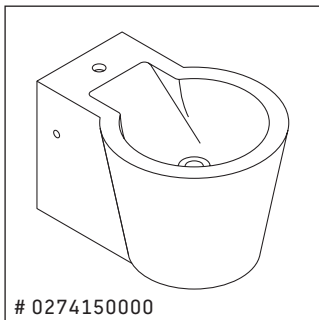


Montageanleitung Wand-WC und Wand-Bidet
Mounting instructions Wall-mounted toilet and bidet
Notice de montage WC et bidet suspendu
Montageaanwijzing Wand-wc en wand-bidet
Istruzioni di montaggio Vasi e bidets sospesi
Instrucciones de montaje Inodoro y bidé suspendido
安装说明 挂壁式坐便器和净身器

0210090000

0274150000

2219090000

2247150000

2531150000

2546090000

W I L

**W
I
L**