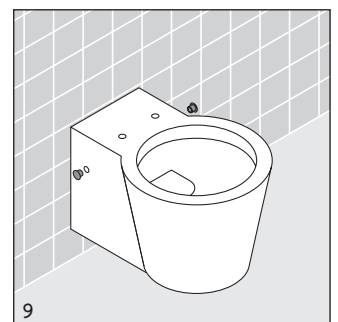


Montageanleitung Wand-WC und Wand-Bidet
Mounting instructions Wall-mounted toilet and bidet
Notice de montage WC et bidet suspendu
Montageaanwijzing Wand-wc en wand-bidet
Istruzioni di montaggio Vasi e bidets sospesi
Instrucciones de montaje Inodoro y bidé suspendido
安装说明 挂壁式坐便器和净身器

0210090000

0274150000

2219090000

2247150000

2531150000

2546090000

W I L

**W
I
L**