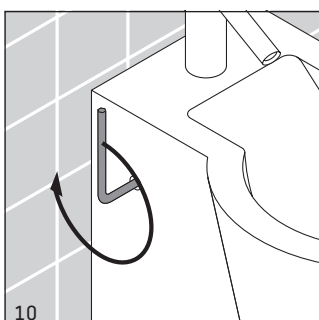


Montageanleitung Wand-WC und Wand-Bidet
Mounting instructions Wall-mounted toilet and bidet
Notice de montage WC et bidet suspendu
Montageaanwijzing Wand-wc en wand-bidet
Istruzioni di montaggio Vasi e bidets sospesi
Instrucciones de montaje Inodoro y bidé suspendido
安装说明 挂壁式坐便器和净身器

0210090000

0274150000

2219090000

2247150000

2531150000

2546090000

W I L

**W
I
L**