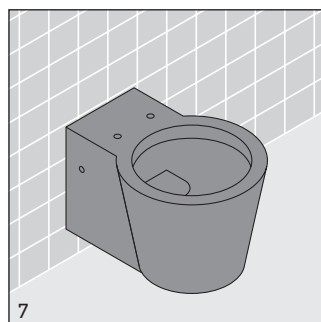


Montageanleitung Wand-WC und Wand-Bidet
Mounting instructions Wall-mounted toilet and bidet
Notice de montage WC et bidet suspendu
Montageaanwijzing Wand-wc en wand-bidet
Istruzioni di montaggio Vasi e bidets sospesi
Instrucciones de montaje Inodoro y bidé suspendido
安装说明 挂壁式坐便器和净身器

0210090000

0274150000

2219090000

2247150000

2531150000

2546090000

W I L

**W
I
L**