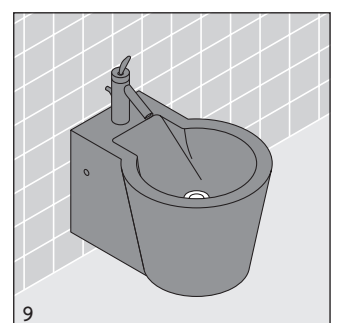


Montageanleitung Wand-WC und Wand-Bidet
Mounting instructions Wall-mounted toilet and bidet
Notice de montage WC et bidet suspendu
Montageaanwijzing Wand-wc en wand-bidet
Istruzioni di montaggio Vasi e bidets sospesi
Instrucciones de montaje Inodoro y bidé suspendido
安装说明 挂壁式坐便器和净身器

0210090000

0274150000

2219090000

2247150000

2531150000

2546090000

W I L

**W
I
L**