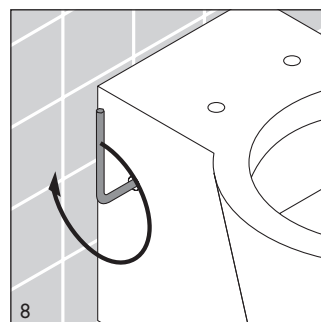


Montageanleitung Wand-WC und Wand-Bidet
Mounting instructions Wall-mounted toilet and bidet
Notice de montage WC et bidet suspendu
Montageaanwijzing Wand-wc en wand-bidet
Istruzioni di montaggio Vasi e bidets sospesi
Instrucciones de montaje Inodoro y bidé suspendido
安装说明 挂壁式坐便器和净身器

0210090000

0274150000

2219090000

2247150000

2531150000

2546090000

W I L

**W
I
L**