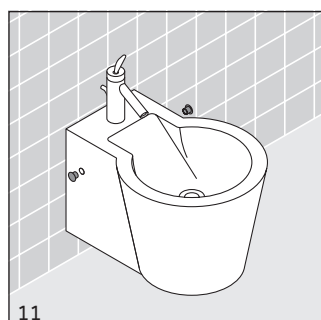


Montageanleitung Wand-WC und Wand-Bidet
Mounting instructions Wall-mounted toilet and bidet
Notice de montage WC et bidet suspendu
Montageaanwijzing Wand-wc en wand-bidet
Istruzioni di montaggio Vasi e bidets sospesi
Instrucciones de montaje Inodoro y bidé suspendido
安装说明 挂壁式坐便器和净身器

0210090000

0274150000

2219090000

2247150000

2531150000

2546090000

W I L

**W
I
L**