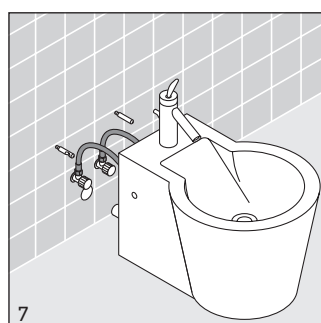


Montageanleitung Wand-WC und Wand-Bidet
Mounting instructions Wall-mounted toilet and bidet
Notice de montage WC et bidet suspendu
Montageaanwijzing Wand-wc en wand-bidet
Istruzioni di montaggio Vasi e bidets sospesi
Instrucciones de montaje Inodoro y bidé suspendido
安装说明 挂壁式坐便器和净身器

0210090000

0274150000

2219090000

2247150000

2531150000

2546090000

W I L

**W
I
L**