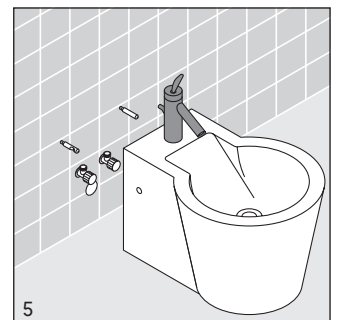


Montageanleitung Wand-WC und Wand-Bidet
Mounting instructions Wall-mounted toilet and bidet
Notice de montage WC et bidet suspendu
Montageaanwijzing Wand-wc en wand-bidet
Istruzioni di montaggio Vasi e bidets sospesi
Instrucciones de montaje Inodoro y bidé suspendido
安装说明 挂壁式坐便器和净身器

0210090000

0274150000

2219090000

2247150000

2531150000

2546090000

W I L

**W
I
L**