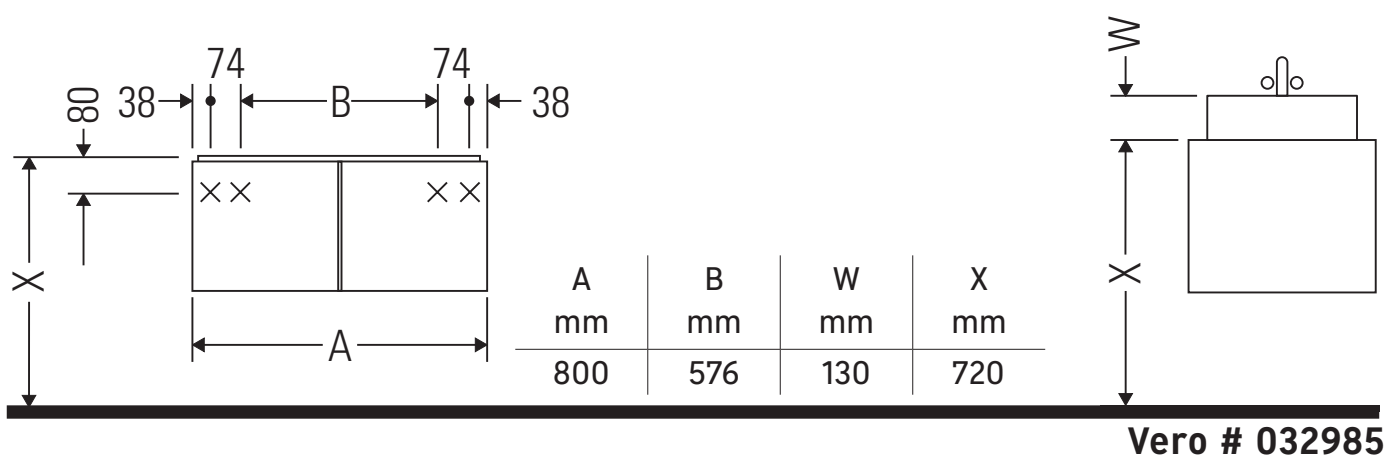

Vero

VE 6113

Montageanleitung

Verwendungshinweise

Die Badmöbelserie entspricht den gültigen Normen und Richtlinien zum Zeitpunkt der Auslieferung und ist für den Einsatz in Bädern konzipiert. Eine direkte Benetzung mit Wasser z. B. beim Duschen ist zu vermeiden.