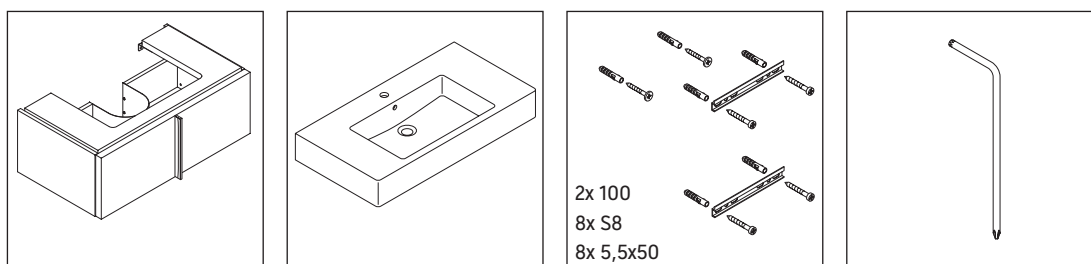

Vero

VE 6113

Montageanleitung

Verwendungshinweise

Die Badmöbelserie entspricht den gültigen Normen und Richtlinien zum Zeitpunkt der Auslieferung und ist für den Einsatz in Bädern konzipiert. Eine direkte Benetzung mit Wasser z. B. beim Duschen ist zu vermeiden.