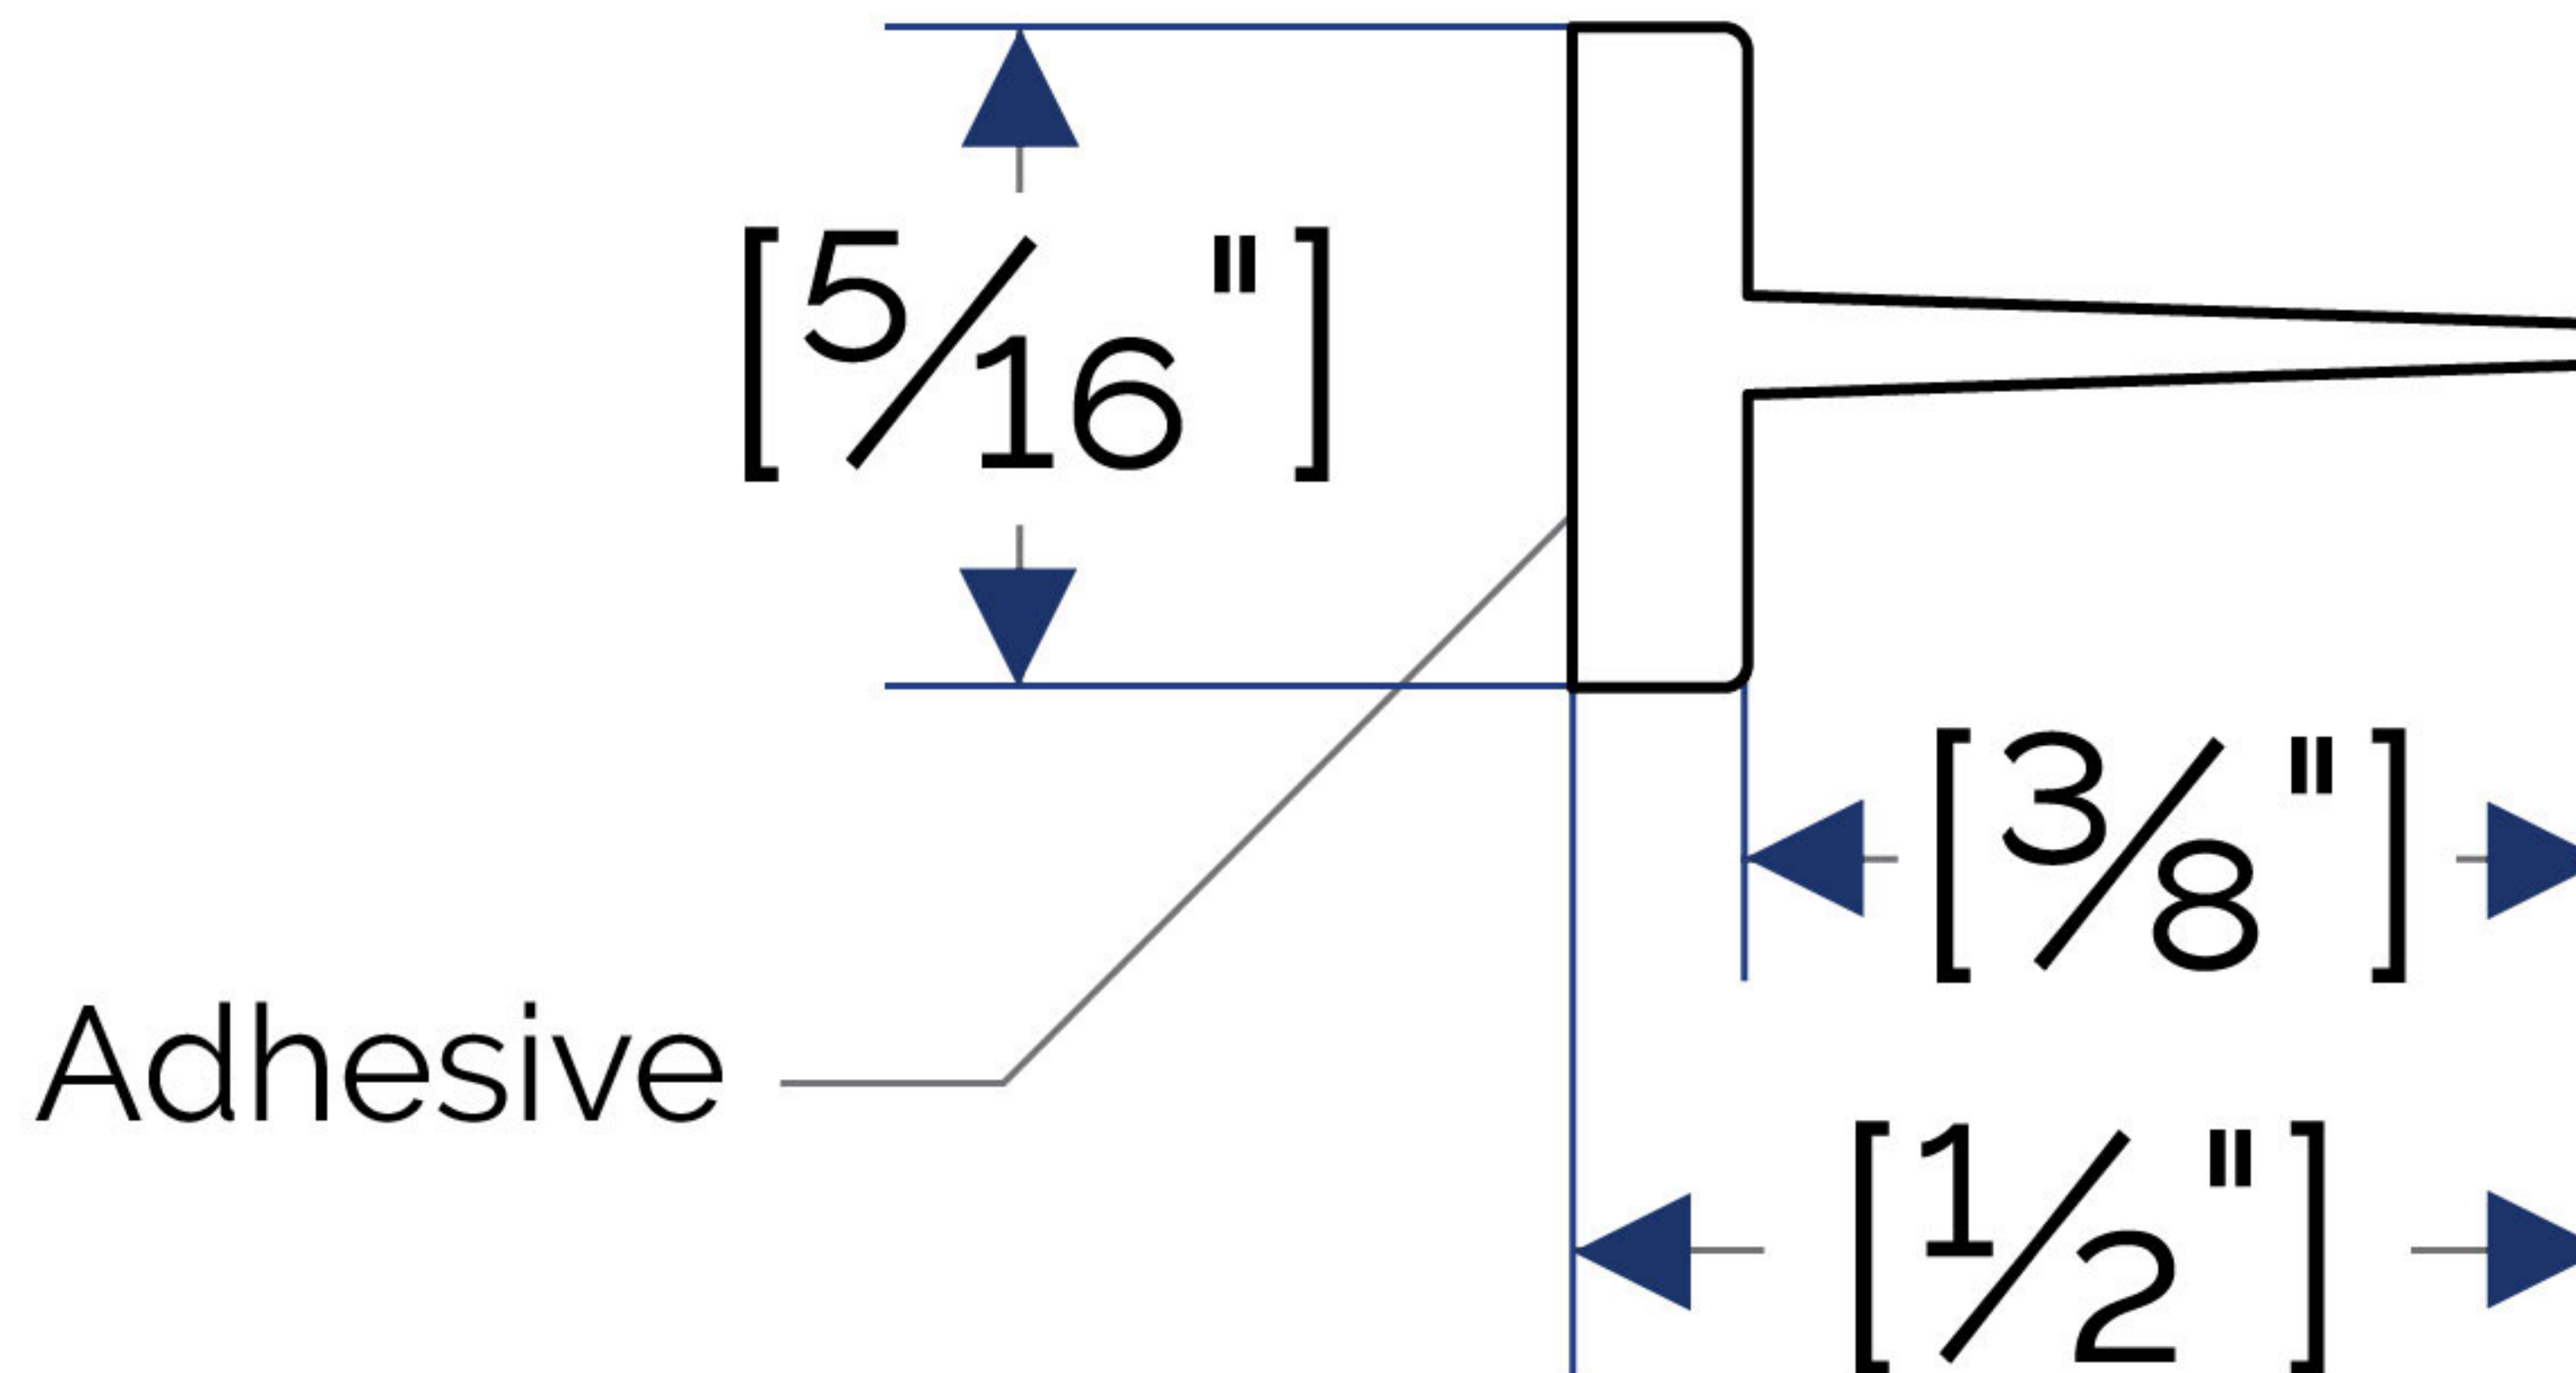

JT045

Vinyl Seal

Part #: JT045

SKU #: 63020000-2006