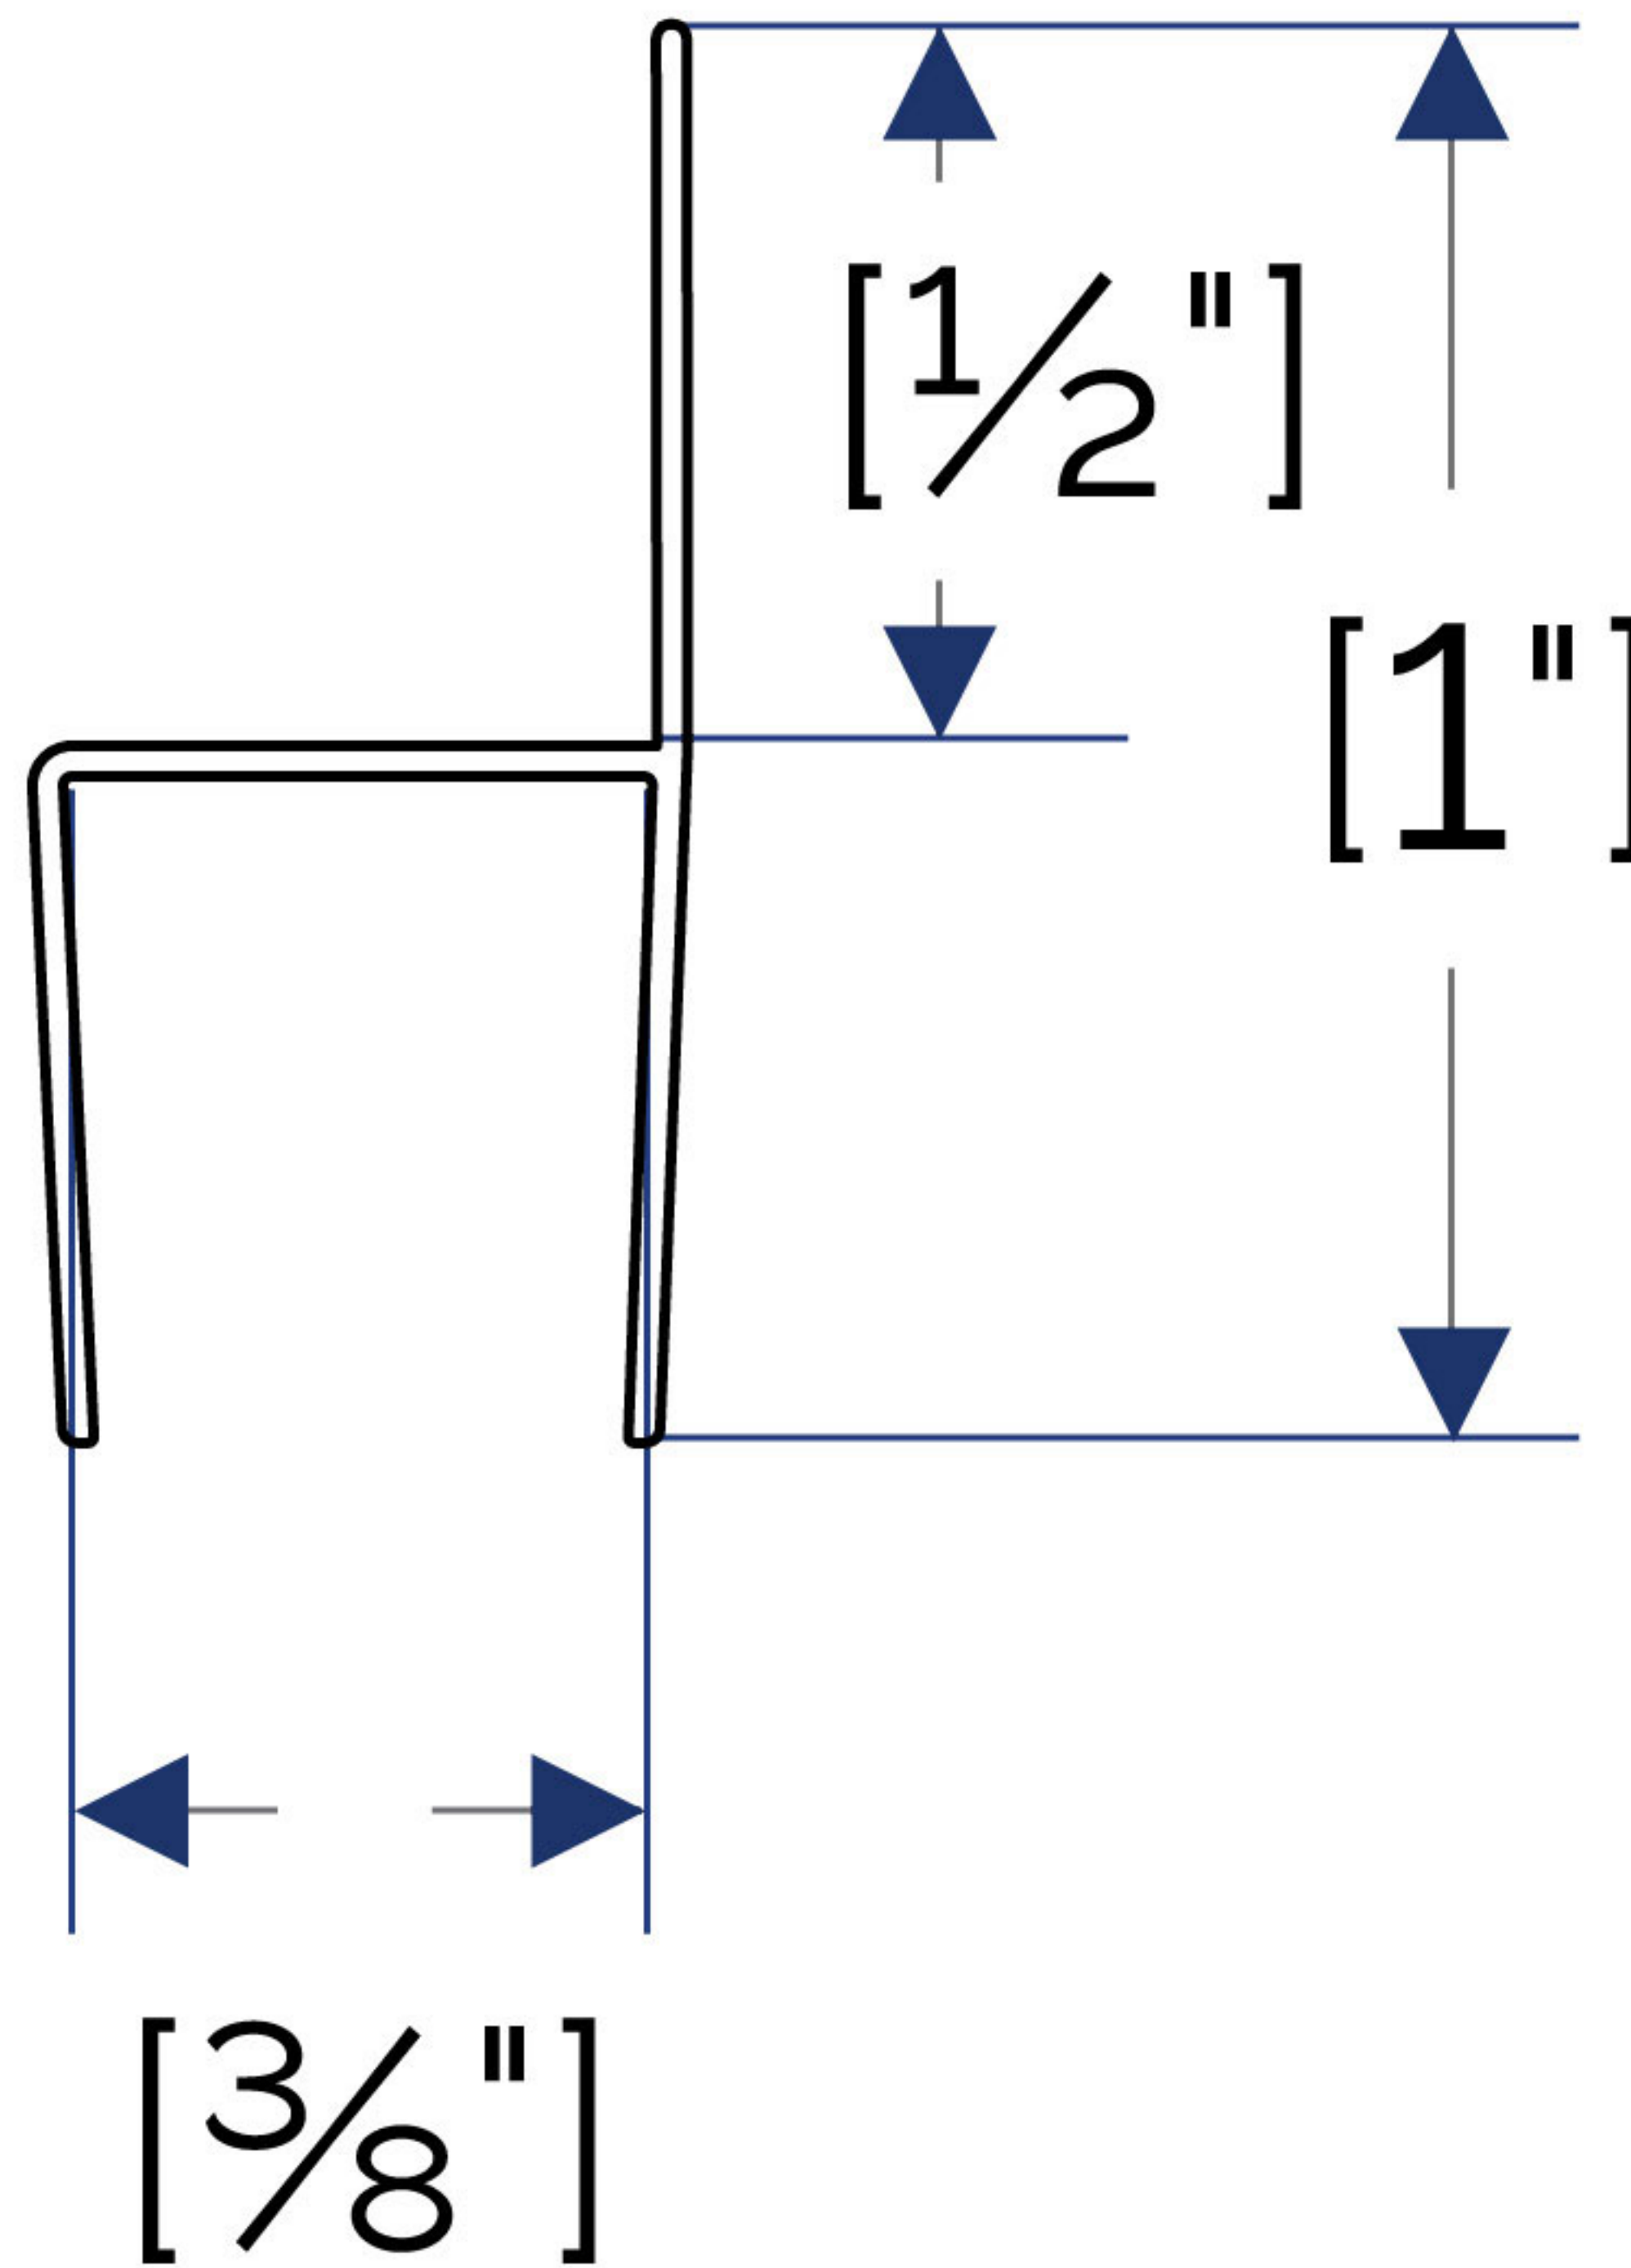

JT015

Vinyl Seal

Part #: JT015-10

SKU #: 63010100-2032