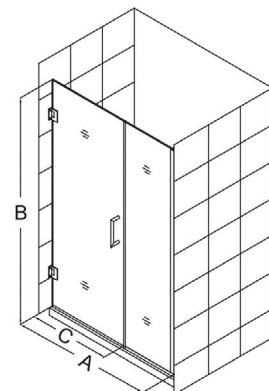

Configuration 1

Config.	Model	A	B	C Walk-In	D	Chrome Hardware (-01)	Brushed Nickel Hardware (-04)	Oil Rubbed Bronze Hardware (-06)
1	SHDR-242907210	29" - 29 1/2"	72"	22"	--	--	--	--
	SHDR-242957210	29 1/2" - 30"	72"	22"	--	--	--	--
	SHDR-243007210	30" - 30 1/2"	72"	23"	--	--	--	--
	SHDR-243057210	30 1/2" - 31"	72"	23"	--	--	--	--
	SHDR-243107210	31" - 31 1/2"	72"	24"	--	--	--	--
	SHDR-243157210	31 1/2" - 32"	72"	24"	--	--	--	--
	SHDR-243207210	32" - 32 1/2"	72"	25"	--	--	--	--
	SHDR-243257210	32 1/2" - 33"	72"	25"	--	--	--	--
	SHDR-243307210	33" - 33 1/2"	72"	26"	--	--	--	--
	SHDR-243357210	33 1/2" - 34"	72"	26"	--	--	--	--
	SHDR-243407210	34" - 34 1/2"	72"	27"	--	--	--	--
	SHDR-243457210	34 1/2" - 35"	72"	27"	--	--	--	--
	SHDR-243507210	35" - 35 1/2"	72"	28"	--	--	--	--
	SHDR-243557210	35 1/2" - 36"	72"	28"	--	--	--	--
	SHDR-243607210	36" - 36 1/2"	72"	29"	--	--	--	--
	SHDR-243657210	36 1/2" - 37"	72"	29"	--	--	--	--
	SHDR-243707210	37" - 37 1/2"	72"	22"	--	--	--	--
	SHDR-243757210	37 1/2" - 38"	72"	22"	--	--	--	--
	SHDR-243807210	38" - 38 1/2"	72"	23"	--	--	--	--
	SHDR-243857210	38 1/2" - 39"	72"	23"	--	--	--	--
	SHDR-243907210	39" - 39 1/2"	72"	24"	--	--	--	--
	SHDR-243957210	39 1/2" - 40"	72"	24"	--	--	--	--

Config.	Model	A	B	C Walk-In	D	Chrome Hardware (-01)	Brushed Nickel Hardware (-04)	Oil Rubbed Bronze Hardware (-06)
	SHDR-244007210	40" - 40 1/2"	72"	25"	--	--	--	--
	SHDR-244057210	40 1/2" - 41"	72"	25"	--	--	--	--
	SHDR-244107210	41" - 41 1/2"	72"	26"	--	--	--	--
	SHDR-244157210	41 1/2" - 42"	72"	26"	--	--	--	--
	SHDR-244207210	42" - 42 1/2"	72"	27"	--	--	--	--
	SHDR-244257210	42 1/2" - 43"	72"	27"	--	--	--	--
	SHDR-244307210	43" - 43 1/2"	72"	28"	--	--	--	--
	SHDR-244357210	43 1/2" - 44"	72"	28"	--	--	--	--
	SHDR-244407210	44" - 44 1/2"	72"	29"	--	--	--	--
	SHDR-244457210	44 1/2" - 45"	72"	29"	--	--	--	--
	SHDR-244507210	45" - 45 1/2"	72"	22"	--	--	--	--
1	SHDR-244557210	45 1/2" - 46"	72"	22"	--	--	--	--
	SHDR-244607210	46" - 46 1/2"	72"	23"	--	--	--	--
	SHDR-244657210	46 1/2" - 47"	72"	23"	--	--	--	--
	SHDR-244707210	47" - 47 1/2"	72"	24"	--	--	--	--
	SHDR-244757210	47 1/2" - 48"	72"	24"	--	--	--	--
	SHDR-244807210	48" - 48 1/2"	72"	25"	--	--	--	--
	SHDR-244857210	48 1/2" - 49"	72"	25"	--	--	--	--
	SHDR-244907210	49" - 49 1/2"	72"	26"	--	--	--	--
	SHDR-244957210	49 1/2" - 50"	72"	26"	--	--	--	--
	SHDR-245007210	50" - 50 1/2"	72"	27"	--	--	--	--
	SHDR-245057210	50 1/2" - 51"	72"	27"	--	--	--	--
	SHDR-245107210	51" - 51 1/2"	72"	28"	--	--	--	--
	SHDR-245157210	51 1/2" - 52"	72"	28"	--	--	--	--

Notes:

- Visit www.BathAuthority.com/showers.asp for exact product dimensions and technical information
- Plumbing codes vary by state; DreamLine™ is not responsible for code compliance