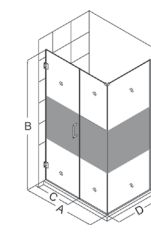

#### Features:

- Frameless glass design
- 3/8" (10mm) tempered glass in clear or fingerprint-free frosted band
- Chrome, brushed nickel, or oil rubbed bronze hardware finish
- Solid brass wall-mount, self-closing hinges
- Reversible for right or left door opening
- Anodized aluminum U-channel profile for stationary panel(s) installation
- 1/2" out-of-plumb adjustment on stationary panel side
- Optional SlimLine™ shower base for select sizes

#### Available Configurations:

Configuration 1

Configuration 2  
with Frosted Band

Configuration 3

Configuration 4  
with Frosted Band

Configuration 5

Configuration 6  
with Frosted Band

Configuration 1

Config.	Model	A	B	C Walk-In	D	Chrome Hardware (-01)	Brushed Nickel Hardware (-04)	Oil Rubbed Bronze Hardware (-06)
1	SHDR-242907210	29" - 29 1/2"	72"	22"	--	--	--	--
	SHDR-242957210	29 1/2" - 30"	72"	22"	--	--	--	--
	SHDR-243007210	30" - 30 1/2"	72"	23"	--	--	--	--
	SHDR-243057210	30 1/2" - 31"	72"	23"	--	--	--	--
	SHDR-243107210	31" - 31 1/2"	72"	24"	--	--	--	--
	SHDR-243157210	31 1/2" - 32"	72"	24"	--	--	--	--
	SHDR-243207210	32" - 32 1/2"	72"	25"	--	--	--	--
	SHDR-243257210	32 1/2" - 33"	72"	25"	--	--	--	--
	SHDR-243307210	33" - 33 1/2"	72"	26"	--	--	--	--
	SHDR-243357210	33 1/2" - 34"	72"	26"	--	--	--	--
	SHDR-243407210	34" - 34 1/2"	72"	27"	--	--	--	--
	SHDR-243457210	34 1/2" - 35"	72"	27"	--	--	--	--
	SHDR-243507210	35" - 35 1/2"	72"	28"	--	--	--	--
	SHDR-243557210	35 1/2" - 36"	72"	28"	--	--	--	--
	SHDR-243607210	36" - 36 1/2"	72"	29"	--	--	--	--
	SHDR-243657210	36 1/2" - 37"	72"	29"	--	--	--	--
	SHDR-243707210	37" - 37 1/2"	72"	22"	--	--	--	--
	SHDR-243757210	37 1/2" - 38"	72"	22"	--	--	--	--
	SHDR-243807210	38" - 38 1/2"	72"	23"	--	--	--	--
	SHDR-243857210	38 1/2" - 39"	72"	23"	--	--	--	--
	SHDR-243907210	39" - 39 1/2"	72"	24"	--	--	--	--
	SHDR-243957210	39 1/2" - 40"	72"	24"	--	--	--	--