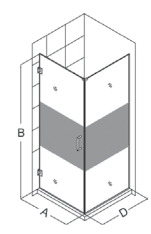

#### Features:

- Frameless glass design
- 3/8" (10mm) tempered glass in clear or fingerprint-free frosted band
- Chrome, brushed nickel, or oil rubbed bronze hardware finish
- Solid brass wall-mount, self-closing hinges
- Reversible for right or left door opening
- Anodized aluminum U-channel profile for stationary panel(s) installation
- 1/2" out-of-plumb adjustment on stationary panel side
- Optional SlimLine™ shower base for select sizes

#### Available Configurations:

Configuration 1

Configuration 2  
with Frosted Band

Configuration 3

Configuration 4  
with Frosted Band

Configuration 5

Configuration 6  
with Frosted Band

Configuration 1

Config.	Model	A	B	C Walk-In	D	Chrome Hardware (-01)	Brushed Nickel Hardware (-04)	Oil Rubbed Bronze Hardware (-06)
1	SHDR-242907210	29" - 29 1/2"	72"	22"	--	--	--	--
	SHDR-242957210	29 1/2" - 30"	72"	22"	--	--	--	--
	SHDR-243007210	30" - 30 1/2"	72"	23"	--	--	--	--
	SHDR-243057210	30 1/2" - 31"	72"	23"	--	--	--	--
	SHDR-243107210	31" - 31 1/2"	72"	24"	--	--	--	--
	SHDR-243157210	31 1/2" - 32"	72"	24"	--	--	--	--
	SHDR-243207210	32" - 32 1/2"	72"	25"	--	--	--	--
	SHDR-243257210	32 1/2" - 33"	72"	25"	--	--	--	--
	SHDR-243307210	33" - 33 1/2"	72"	26"	--	--	--	--
	SHDR-243357210	33 1/2" - 34"	72"	26"	--	--	--	--
	SHDR-243407210	34" - 34 1/2"	72"	27"	--	--	--	--
	SHDR-243457210	34 1/2" - 35"	72"	27"	--	--	--	--
	SHDR-243507210	35" - 35 1/2"	72"	28"	--	--	--	--
	SHDR-243557210	35 1/2" - 36"	72"	28"	--	--	--	--
	SHDR-243607210	36" - 36 1/2"	72"	29"	--	--	--	--
	SHDR-243657210	36 1/2" - 37"	72"	29"	--	--	--	--
	SHDR-243707210	37" - 37 1/2"	72"	22"	--	--	--	--
	SHDR-243757210	37 1/2" - 38"	72"	22"	--	--	--	--
	SHDR-243807210	38" - 38 1/2"	72"	23"	--	--	--	--
	SHDR-243857210	38 1/2" - 39"	72"	23"	--	--	--	--
	SHDR-243907210	39" - 39 1/2"	72"	24"	--	--	--	--
	SHDR-243957210	39 1/2" - 40"	72"	24"	--	--	--	--