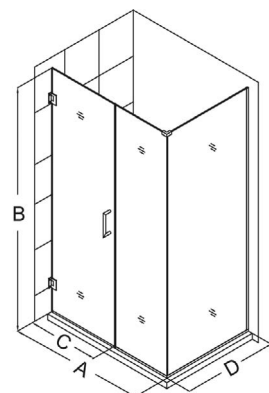

Configuration 5

Config.	Model	A	B	C Walk-In	D	Chrome Hardware (-01)	Brushed Nickel Hardware (-04)	Oil Rubbed Bronze Hardware (-06)
5	SHEN-24430340	43"	72"	28"	34 3/8"	--	--	--
	SHEN-24435300	43 1/2"	72"	28"	30 3/8"	--	--	--
	SHEN-24435340	43 1/2"	72"	28"	34 3/8"	--	--	--
	SHEN-24440300	44"	72"	29"	30 3/8"	--	--	--
	SHEN-24440340	44"	72"	29"	34 3/8"	--	--	--
	SHEN-24445300	44 1/2"	72"	29"	30 3/8"	--	--	--
	SHEN-24445340	44 1/2"	72"	29"	34 3/8"	--	--	--
	SHEN-24450300	45"	72"	22"	30 3/8"	--	--	--
	SHEN-24450340	45"	72"	22"	34 3/8"	--	--	--
	SHEN-24455300	45 1/2"	72"	22"	30 3/8"	--	--	--
	SHEN-24455340	45 1/2"	72"	22"	34 3/8"	--	--	--
	SHEN-24460300	46"	72"	23"	30 3/8"	--	--	--
	SHEN-24460340	46"	72"	23"	34 3/8"	--	--	--
	SHEN-24465300	46 1/2"	72"	23"	30 3/8"	--	--	--
	SHEN-24465340	46 1/2"	72"	23"	34 3/8"	--	--	--
	SHEN-24470300	47"	72"	24"	30 3/8"	--	--	--
	SHEN-24470340	47"	72"	24"	34 3/8"	--	--	--
	SHEN-24475300	47 1/2"	72"	24"	30 3/8"	--	--	--
	SHEN-24475340	47 1/2"	72"	24"	34 3/8"	--	--	--
	SHEN-24480300	48"	72"	25"	30 3/8"	--	--	--
SHEN-24480340	48"	72"	25"	34 3/8"	--	--	--	
SHEN-24485300	48 1/2"	72"	25"	30 3/8"	--	--	--	
SHEN-24485340	48 1/2"	72"	25"	34 3/8"	--	--	--	