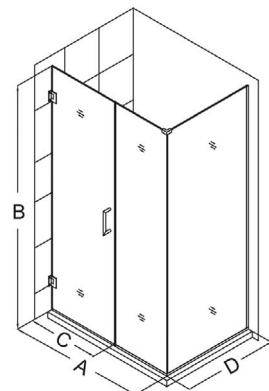

Configuration 5

Config.	Model	A	B	C Walk-In	D	Chrome Hardware (-01)	Brushed Nickel Hardware (-04)	Oil Rubbed Bronze Hardware (-06)
5	SHEN-24315300	31 1/2"	72"	24"	30 3/8"	--	--	--
	SHEN-24315340	31 1/2"	72"	24"	34 3/8"	--	--	--
	SHEN-24320300	32"	72"	25"	30 3/8"	--	--	--
	SHEN-24320340	32"	72"	25"	34 3/8"	--	--	--
	SHEN-24325300	32 1/2"	72"	25"	30 3/8"	--	--	--
	SHEN-24325340	32 1/2"	72"	25"	34 3/8"	--	--	--
	SHEN-24330300	33"	72"	26"	30 3/8"	--	--	--
	SHEN-24330340	33"	72"	26"	34 3/8"	--	--	--
	SHEN-24335300	33 1/2"	72"	26"	30 3/8"	--	--	--
	SHEN-24335340	33 1/2"	72"	26"	34 3/8"	--	--	--
	SHEN-24340300	34"	72"	27"	30 3/8"	--	--	--
	SHEN-24340340	34"	72"	27"	34 3/8"	--	--	--
	SHEN-24345300	34 1/2"	72"	27"	30 3/8"	--	--	--
	SHEN-24345340	34 1/2"	72"	27"	34 3/8"	--	--	--
	SHEN-24350300	35"	72"	28"	30 3/8"	--	--	--
	SHEN-24350340	35"	72"	28"	34 3/8"	--	--	--
	SHEN-24355300	35 1/2"	72"	28"	30 3/8"	--	--	--
	SHEN-24355340	35 1/2"	72"	28"	34 3/8"	--	--	--
	SHEN-24360300	36"	72"	29"	30 3/8"	--	--	--
	SHEN-24360340	36"	72"	29"	34 3/8"	--	--	--
SHEN-24365300	36 1/2"	72"	29"	30 3/8"	--	--	--	
SHEN-24365340	36 1/2"	72"	29"	34 3/8"	--	--	--	
SHEN-24370300	37"	72"	22"	30 3/8"	--	--	--	

Config.	Model	A	B	C Walk-In	D	Chrome Hardware (-01)	Brushed Nickel Hardware (-04)	Oil Rubbed Bronze Hardware (-06)
5	SHEN-24370340	37"	72"	22"	34 3/8"	--	--	--
	SHEN-24375300	37 1/2"	72"	22"	30 3/8"	--	--	--
	SHEN-24375340	37 1/2"	72"	22"	34 3/8"	--	--	--
	SHEN-24380300	38"	72"	23"	30 3/8"	--	--	--
	SHEN-24380340	38"	72"	23"	34 3/8"	--	--	--
	SHEN-24385300	38 1/2"	72"	23"	30 3/8"	--	--	--
	SHEN-24385340	38 1/2"	72"	23"	34 3/8"	--	--	--
	SHEN-24390300	39"	72"	24"	30 3/8"	--	--	--
	SHEN-24390340	39"	72"	24"	34 3/8"	--	--	--
	SHEN-24395300	39 1/2"	72"	24"	30 3/8"	--	--	--
	SHEN-24395340	39 1/2"	72"	24"	34 3/8"	--	--	--
	SHEN-24400300	40"	72"	25"	30 3/8"	--	--	--
	SHEN-24400340	40"	72"	25"	34 3/8"	--	--	--
	SHEN-24405300	40 1/2"	72"	25"	30 3/8"	--	--	--
	SHEN-24405340	40 1/2"	72"	25"	34 3/8"	--	--	--
	SHEN-24410300	41"	72"	26"	30 3/8"	--	--	--
	SHEN-24410340	41"	72"	26"	34 3/8"	--	--	--
	SHEN-24415300	41 1/2"	72"	26"	30 3/8"	--	--	--
	SHEN-24415340	41 1/2"	72"	26"	34 3/8"	--	--	--
	SHEN-24420300	42"	72"	27"	30 3/8"	--	--	--
SHEN-24420340	42"	72"	27"	34 3/8"	--	--	--	
SHEN-24425300	42 1/2"	72"	27"	30 3/8"	--	--	--	
SHEN-24425340	42 1/2"	72"	27"	34 3/8"	--	--	--	
SHEN-24430300	43"	72"	28"	30 3/8"	--	--	--	

Notes:

- Visit www.BathAuthority.com/showers.asp for exact product dimensions and technical information
- Plumbing codes vary by state; DreamLine™ is not responsible for code compliance