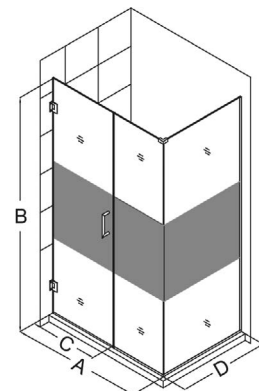

Configuration 6
with Frosted Band

Config.	Model	A	B	C Walk-In	D	Chrome Hardware (-01)	Brushed Nickel Hardware (-04)	Oil Rubbed Bronze Hardware (-06)
6	SHEN-24345340-HFR	34 1/2"	72"	27"	34 3/8"	--	--	--
	SHEN-24350300-HFR	35"	72"	28"	30 3/8"	--	--	--
	SHEN-24350340-HFR	35"	72"	28"	34 3/8"	--	--	--
	SHEN-24355300-HFR	35 1/2"	72"	28"	30 3/8"	--	--	--
	SHEN-24355340-HFR	35 1/2"	72"	28"	34 3/8"	--	--	--
	SHEN-24360300-HFR	36"	72"	29"	30 3/8"	--	--	--
	SHEN-24360340-HFR	36"	72"	29"	34 3/8"	--	--	--
	SHEN-24365300-HFR	36 1/2"	72"	29"	30 3/8"	--	--	--
	SHEN-24365340-HFR	36 1/2"	72"	29"	34 3/8"	--	--	--
	SHEN-24370300-HFR	37"	72"	22"	30 3/8"	--	--	--
	SHEN-24370340-HFR	37"	72"	22"	34 3/8"	--	--	--
	SHEN-24375300-HFR	37 1/2"	72"	22"	30 3/8"	--	--	--
	SHEN-24375340-HFR	37 1/2"	72"	22"	34 3/8"	--	--	--
	SHEN-24380300-HFR	38"	72"	23"	30 3/8"	--	--	--
	SHEN-24380340-HFR	38"	72"	23"	34 3/8"	--	--	--
	SHEN-24385300-HFR	38 1/2"	72"	23"	30 3/8"	--	--	--
	SHEN-24385340-HFR	38 1/2"	72"	23"	34 3/8"	--	--	--
	SHEN-24390300-HFR	39"	72"	24"	30 3/8"	--	--	--
	SHEN-24390340-HFR	39"	72"	24"	34 3/8"	--	--	--
	SHEN-24395300-HFR	39 1/2"	72"	24"	30 3/8"	--	--	--
SHEN-24395340-HFR	39 1/2"	72"	24"	34 3/8"	--	--	--	
SHEN-24400300-HFR	40"	72"	25"	30 3/8"	--	--	--	

Config.	Model	A	B	C Walk-In	D	Chrome Hardware (-01)	Brushed Nickel Hardware (-04)	Oil Rubbed Bronze Hardware (-06)
6	SHEN-24400340-HFR	40"	72"	25"	34 3/8"	--	--	--
	SHEN-24405300-HFR	40 1/2"	72"	25"	30 3/8"	--	--	--
	SHEN-24405340-HFR	40 1/2"	72"	25"	34 3/8"	--	--	--
	SHEN-24410300-HFR	41"	72"	26"	30 3/8"	--	--	--
	SHEN-24410340-HFR	41"	72"	26"	34 3/8"	--	--	--
	SHEN-24415300-HFR	41 1/2"	72"	26"	30 3/8"	--	--	--
	SHEN-24415340-HFR	41 1/2"	72"	26"	34 3/8"	--	--	--
	SHEN-24420300-HFR	42"	72"	27"	30 3/8"	--	--	--
	SHEN-24420340-HFR	42"	72"	27"	34 3/8"	--	--	--
	SHEN-24425300-HFR	42 1/2"	72"	27"	30 3/8"	--	--	--
	SHEN-24425340-HFR	42 1/2"	72"	27"	34 3/8"	--	--	--
	SHEN-24430300-HFR	43"	72"	28"	30 3/8"	--	--	--
	SHEN-24430340-HFR	43"	72"	28"	34 3/8"	--	--	--
	SHEN-24435300-HFR	43 1/2"	72"	28"	30 3/8"	--	--	--
	SHEN-24435340-HFR	43 1/2"	72"	28"	34 3/8"	--	--	--
	SHEN-24440300-HFR	44"	72"	29"	30 3/8"	--	--	--
	SHEN-24440340-HFR	44"	72"	29"	34 3/8"	--	--	--
	SHEN-24445300-HFR	44 1/2"	72"	29"	30 3/8"	--	--	--
	SHEN-24445340-HFR	44 1/2"	72"	29"	34 3/8"	--	--	--
	SHEN-24450300-HFR	45"	72"	22"	30 3/8"	--	--	--
SHEN-24450340-HFR	45"	72"	22"	34 3/8"	--	--	--	
SHEN-24455300-HFR	45 1/2"	72"	22"	30 3/8"	--	--	--	
SHEN-24455340-HFR	45 1/2"	72"	22"	34 3/8"	--	--	--	
SHEN-24460300-HFR	46"	72"	23"	30 3/8"	--	--	--	

Notes:

- Visit www.BathAuthority.com/showers.asp for exact product dimensions and technical information
- Plumbing codes vary by state; DreamLine™ is not responsible for code compliance