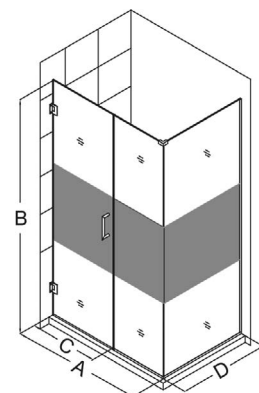

Configuration 6
with Frosted Band

Config.	Model	A	B	C Walk-In	D	Chrome Hardware (-01)	Brushed Nickel Hardware (-04)	Oil Rubbed Bronze Hardware (-06)
6	SHEN-24580300-HFR	58"	72"	27"	30 3/8"	--	--	--
	SHEN-24585300-HFR	58 1/2"	72"	27"	30 3/8"	--	--	--
	SHEN-24580340-HFR	58"	72"	27"	34 3/8"	--	--	--
	SHEN-24585340-HFR	58 1/2"	72"	27"	34 3/8"	--	--	--
	SHEN-24590300-HFR	59"	72"	28"	30 3/8"	--	--	--
	SHEN-24595300-HFR	59 1/2"	72"	28"	30 3/8"	--	--	--
	SHEN-24590340-HFR	59"	72"	28"	34 3/8"	--	--	--
	SHEN-24595340-HFR	59 1/2"	72"	28"	34 3/8"	--	--	--
	SHEN-24600300-HFR	60"	72"	29"	30 3/8"	--	--	--
	SHEN-24605300-HFR	60 1/2"	72"	29"	30 3/8"	--	--	--
	SHEN-24600340-HFR	60"	72"	29"	34 3/8"	--	--	--
	SHEN-24605340-HFR	60 1/2"	72"	29"	34 3/8"	--	--	--