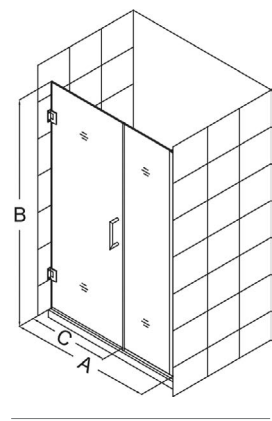

Configuration 1

Configuration 2  
with Frosted Band

Config.	Model	A	B	C Walk-In	D	Chrome Hardware (-01)	Brushed Nickel Hardware (-04)	Oil Rubbed Bronze Hardware (-06)	
1	SHDR-245207210	52" - 52 1/2"	72"	29"		--	--	--	
	SHDR-245257210	52 1/2" - 53"	72"	29"		--	--	--	
	SHDR-245307210	53" - 53 1/2"	72"	22"		--	--	--	
	SHDR-245357210	53 1/2" - 54"	72"	22"		--	--	--	
	SHDR-245407210	54" - 54 1/2"	72"	23"		--	--	--	
	SHDR-245457210	54 1/2" - 55"	72"	23"		--	--	--	
	SHDR-245507210	55" - 55 1/2"	72"	24"		--	--	--	
	SHDR-245557210	55 1/2" - 56"	72"	24"		--	--	--	
	SHDR-245607210	56" - 56 1/2"	72"	25"		--	--	--	
	SHDR-245657210	56 1/2" - 57"	72"	25"		--	--	--	
	SHDR-245707210	57" - 57 1/2"	72"	26"		--	--	--	
	SHDR-245757210	57" 1/2 - 58"	72"	26"		--	--	--	
	SHDR-245807210	58" - 58 1/2"	72"	27"		--	--	--	
	SHDR-245857210	58 1/2" - 59"	72"	27"		--	--	--	
	SHDR-245907210	59" - 59 1/2"	72"	28"		--	--	--	
	SHDR-245957210	59 1/2" - 60"	72"	28"		--	--	--	
	SHDR-246007210	60" - 60 1/2"	72"	29"		--	--	--	
	SHDR-246057210	60 1/2" - 61"	72"	29"		--	--	--	
	2	SHDR-242907210-HFR	29" - 29 1/2"	72"	22"		--	--	--
		SHDR-242957210-HFR	29 1/2" - 30"	72"	22"		--	--	--
SHDR-243007210-HFR		30" - 30 1/2"	72"	23"		--	--	--	
SHDR-243057210-HFR		30 1/2" - 31"	72"	23"		--	--	--	
SHDR-243107210-HFR		31" - 31 1/2"	72"	24"		--	--	--	