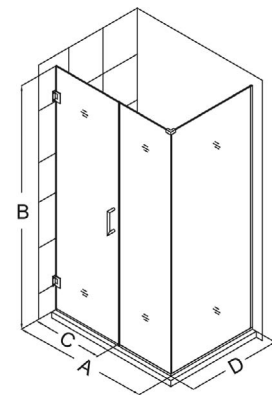

Configuration 5

Config.	Model	A	B	C Walk-In	D	Chrome Hardware (-01)	Brushed Nickel Hardware (-04)	Oil Rubbed Bronze Hardware (-06)
2	SHDR-244357210-HFR	43 1/2" - 44"	72"	28"		--	--	--
	SHDR-244407210-HFR	44" - 44 1/2"	72"	29"		--	--	--
	SHDR-244457210-HFR	44 1/2" - 45"	72"	29"		--	--	--
	SHDR-244507210-HFR	45" - 45 1/2"	72"	22"		--	--	--
	SHDR-244557210-HFR	45 1/2" - 46"	72"	22"		--	--	--
	SHDR-244607210-HFR	46" - 46 1/2"	72"	23"		--	--	--
	SHDR-244657210-HFR	46 1/2" - 47"	72"	23"		--	--	--
	SHDR-244707210-HFR	47" - 47 1/2"	72"	24"		--	--	--
	SHDR-244757210-HFR	47 1/2" - 48"	72"	24"		--	--	--
	SHDR-244807210-HFR	48" - 48 1/2"	72"	25"		--	--	--
	SHDR-244857210-HFR	48 1/2" - 49"	72"	25"		--	--	--
	SHDR-244907210-HFR	49" - 49 1/2"	72"	26"		--	--	--
	SHDR-244957210-HFR	49 1/2" - 50"	72"	26"		--	--	--
	SHDR-245007210-HFR	50" - 50 1/2"	72"	27"		--	--	--
	SHDR-245057210-HFR	50 1/2" - 51"	72"	27"		--	--	--
	SHDR-245107210-HFR	51" - 51 1/2"	72"	28"		--	--	--
	SHDR-245157210-HFR	51 1/2" - 52"	72"	28"		--	--	--
	SHDR-245207210-HFR	52" - 52 1/2"	72"	29"		--	--	--
	SHDR-245257210-HFR	52 1/2" - 53"	72"	29"		--	--	--
	SHDR-245307210-HFR	53" - 53 1/2"	72"	22"		--	--	--
SHDR-245357210-HFR	53 1/2" - 54"	72"	22"		--	--	--	
SHDR-245407210-HFR	54" - 54 1/2"	72"	23"		--	--	--	
SHDR-245457210-HFR	54 1/2" - 55"	72"	23"		--	--	--	

Config.	Model	A	B	C Walk-In	D	Chrome Hardware (-01)	Brushed Nickel Hardware (-04)	Oil Rubbed Bronze Hardware (-06)
2	SHDR-245507210-HFR	55" - 55 1/2"	72"	24"		--	--	--
	SHDR-245557210-HFR	55 1/2" - 56"	72"	24"		--	--	--
	SHDR-245607210-HFR	56" - 56 1/2"	72"	25"		--	--	--
	SHDR-245657210-HFR	56 1/2" - 57"	72"	25"		--	--	--
	SHDR-245707210-HFR	57" - 57 1/2"	72"	26"		--	--	--
	SHDR-245757210-HFR	57 1/2" - 58"	72"	26"		--	--	--
	SHDR-245807210-HFR	58" - 58 1/2"	72"	27"		--	--	--
	SHDR-245857210-HFR	58 1/2" - 59"	72"	27"		--	--	--
	SHDR-245907210-HFR	59" - 59 1/2"	72"	28"		--	--	--
	SHDR-245957210-HFR	59 1/2" - 60"	72"	28"		--	--	--
SHDR-246007210-HFR	60" - 60 1/2"	72"	29"		--	--	--	
SHDR-246057210-HFR	60 1/2" - 61"	72"	29"		--	--	--	
3	SHEN-24300300F	30" - 30 3/8"	72"	29"	30"	--	--	--
4	SHEN-24300300F-HFR	30" - 30 3/8"	72"	29"	30"	--	--	--
5	SHEN-24290300	29"	72"	22"	30 3/8"	--	--	--
	SHEN-24290340	29"	72"	22"	34 3/8"	--	--	--
	SHEN-24295300	29 1/2"	72"	22"	30 3/8"	--	--	--
	SHEN-24295340	29 1/2"	72"	22"	34 3/8"	--	--	--
	SHEN-24300300	30"	72"	23"	30 3/8"	--	--	--
	SHEN-24300340	30"	72"	23"	34 3/8"	--	--	--
	SHEN-24305300	30 1/2"	72"	23"	30 3/8"	--	--	--
	SHEN-24305340	30 1/2"	72"	23"	34 3/8"	--	--	--
	SHEN-24310300	31"	72"	24"	30 3/8"	--	--	--
	SHEN-24310340	31"	72"	24"	34 3/8"	--	--	--

Notes:

- Visit www.BathAuthority.com/showers.asp for exact product dimensions and technical information
- Plumbing codes vary by state; DreamLine™ is not responsible for code compliance