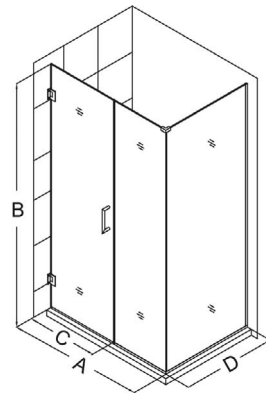

Configuration 5