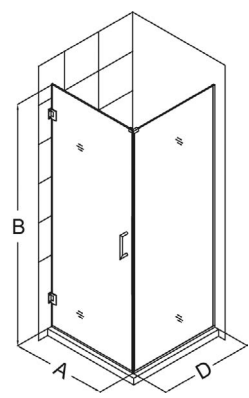

Configuration 3