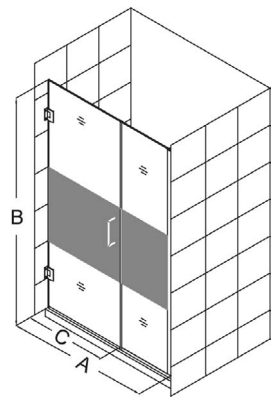

**Configuration 2**  
with Frosted Band

**Configuration 3**

**Configuration 4**  
with Frosted Band

**Configuration 5**

Config.	Model	A	B	C Walk-In	D	Chrome Hardware (-01)	Brushed Nickel Hardware (-04)	Oil Rubbed Bronze Hardware (-06)
2	SHDR-244357210-HFR	43 1/2" - 44"	72"	28"		--	--	--
	SHDR-244407210-HFR	44" - 44 1/2"	72"	29"		--	--	--
	SHDR-244457210-HFR	44 1/2" - 45"	72"	29"		--	--	--
	SHDR-244507210-HFR	45" - 45 1/2"	72"	22"		--	--	--
	SHDR-244557210-HFR	45 1/2" - 46"	72"	22"		--	--	--
	SHDR-244607210-HFR	46" - 46 1/2"	72"	23"		--	--	--
	SHDR-244657210-HFR	46 1/2" - 47"	72"	23"		--	--	--
	SHDR-244707210-HFR	47" - 47 1/2"	72"	24"		--	--	--
	SHDR-244757210-HFR	47 1/2" - 48"	72"	24"		--	--	--
	SHDR-244807210-HFR	48" - 48 1/2"	72"	25"		--	--	--
	SHDR-244857210-HFR	48 1/2" - 49"	72"	25"		--	--	--
	SHDR-244907210-HFR	49" - 49 1/2"	72"	26"		--	--	--
	SHDR-244957210-HFR	49 1/2" - 50"	72"	26"		--	--	--
	SHDR-245007210-HFR	50" - 50 1/2"	72"	27"		--	--	--
	SHDR-245057210-HFR	50 1/2" - 51"	72"	27"		--	--	--
	SHDR-245107210-HFR	51" - 51 1/2"	72"	28"		--	--	--
	SHDR-245157210-HFR	51 1/2" - 52"	72"	28"		--	--	--
	SHDR-245207210-HFR	52" - 52 1/2"	72"	29"		--	--	--
	SHDR-245257210-HFR	52 1/2" - 53"	72"	29"		--	--	--
	SHDR-245307210-HFR	53" - 53 1/2"	72"	22"		--	--	--
SHDR-245357210-HFR	53 1/2" - 54"	72"	22"		--	--	--	
SHDR-245407210-HFR	54" - 54 1/2"	72"	23"		--	--	--	
SHDR-245457210-HFR	54 1/2" - 55"	72"	23"		--	--	--	