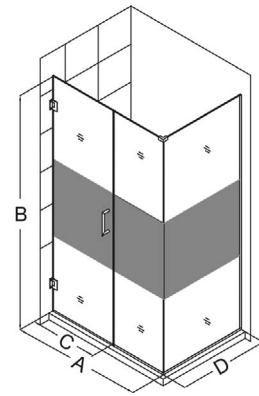

**Configuration 6**  
with Frosted Band

Config.	Model	A	B	C Walk-In	D	Chrome Hardware (-01)	Brushed Nickel Hardware (-04)	Oil Rubbed Bronze Hardware (-06)
6	SHEN-24460340-HFR	46"	72"	23"	34 3/8"	--	--	--
	SHEN-24465300-HFR	46 1/2"	72"	23"	30 3/8"	--	--	--
	SHEN-24465340-HFR	46 1/2"	72"	23"	34 3/8"	--	--	--
	SHEN-24470300-HFR	47"	72"	24"	30 3/8"	--	--	--
	SHEN-24470340-HFR	47"	72"	24"	34 3/8"	--	--	--
	SHEN-24475300-HFR	47 1/2"	72"	24"	30 3/8"	--	--	--
	SHEN-24475340-HFR	47 1/2"	72"	24"	34 3/8"	--	--	--
	SHEN-24480300-HFR	48"	72"	25"	30 3/8"	--	--	--
	SHEN-24480340-HFR	48"	72"	25"	34 3/8"	--	--	--
	SHEN-24485300-HFR	48 1/2"	72"	25"	30 3/8"	--	--	--
	SHEN-24485340-HFR	48 1/2"	72"	25"	34 3/8"	--	--	--
	SHEN-24490300-HFR	49"	72"	26"	30 3/8"	--	--	--
	SHEN-24490340-HFR	49"	72"	26"	34 3/8"	--	--	--
	SHEN-24495300-HFR	49 1/2"	72"	26"	30 3/8"	--	--	--
	SHEN-24495340-HFR	49 1/2"	72"	26"	34 3/8"	--	--	--
	SHEN-24500300-HFR	50"	72"	27"	30 3/8"	--	--	--
	SHEN-24500340-HFR	50"	72"	27"	34 3/8"	--	--	--
	SHEN-24505300-HFR	50 1/2"	72"	27"	30 3/8"	--	--	--
	SHEN-24505340-HFR	50 1/2"	72"	27"	34 3/8"	--	--	--
	SHEN-24510300-HFR	51"	72"	28"	30 3/8"	--	--	--
SHEN-24510340-HFR	51"	72"	28"	34 3/8"	--	--	--	
SHEN-24515300-HFR	51 1/2"	72"	28"	30 3/8"	--	--	--	
SHEN-24515340-HFR	51 1/2"	72"	28"	34 3/8"	--	--	--	