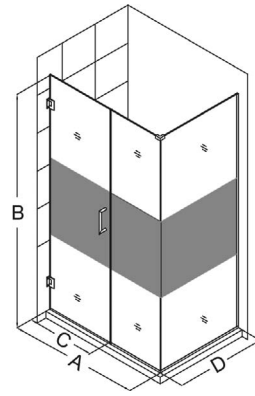

Configuration 5

Configuration 6  
with Frosted Band

Config.	Model	A	B	C Walk-In	D	Chrome Hardware (-01)	Brushed Nickel Hardware (-04)	Oil Rubbed Bronze Hardware (-06)
5	SHEN-24550300	55"	72"	24"	30 3/8"	--	--	--
	SHEN-24550340	55"	72"	24"	34 3/8"	--	--	--
	SHEN-24555300	55 1/2"	72"	24"	30 3/8"	--	--	--
	SHEN-24555340	55 1/2"	72"	24"	34 3/8"	--	--	--
	SHEN-24560300	56"	72"	25"	30 3/8"	--	--	--
	SHEN-24560340	56"	72"	25"	34 3/8"	--	--	--
	SHEN-24565300	56 1/2"	72"	25"	30 3/8"	--	--	--
	SHEN-24565340	56 1/2"	72"	25"	34 3/8"	--	--	--
	SHEN-24570300	57"	72"	26"	30 3/8"	--	--	--
	SHEN-24570340	57"	72"	26"	34 3/8"	--	--	--
	SHEN-24575300	57 1/2"	72"	26"	30 3/8"	--	--	--
	SHEN-24575340	57 1/2"	72"	26"	34 3/8"	--	--	--
	SHEN-24580300	58"	72"	27"	30 3/8"	--	--	--
	SHEN-24580340	58"	72"	27"	34 3/8"	--	--	--
	SHEN-24585300	58 1/2"	72"	27"	30 3/8"	--	--	--
	SHEN-24585340	58 1/2"	72"	27"	34 3/8"	--	--	--
	SHEN-24590300	59"	72"	28"	30 3/8"	--	--	--
	SHEN-24590340	59"	72"	28"	34 3/8"	--	--	--
	SHEN-24595300	59 1/2"	72"	28"	30 3/8"	--	--	--
	SHEN-24595340	59 1/2"	72"	28"	34 3/8"	--	--	--
SHEN-24600300	60"	72"	29"	30 3/8"	--	--	--	
SHEN-24600340	60"	72"	29"	34 3/8"	--	--	--	
SHEN-24605300	60 1/2"	72"	29"	30 3/8"	--	--	--	