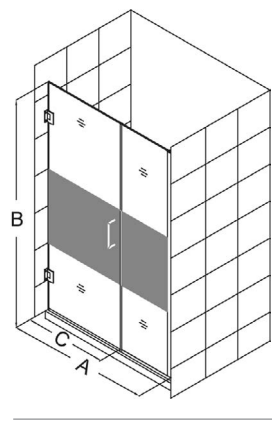

Configuration 1

Configuration 2  
with Frosted Band

Config.	Model	A	B	C Walk-In	D	Chrome Hardware (-01)	Brushed Nickel Hardware (-04)	Oil Rubbed Bronze Hardware (-06)	
1	SHDR-245207210	52" - 52 1/2"	72"	29"		--	--	--	
	SHDR-245257210	52 1/2" - 53"	72"	29"		--	--	--	
	SHDR-245307210	53" - 53 1/2"	72"	22"		--	--	--	
	SHDR-245357210	53 1/2" - 54"	72"	22"		--	--	--	
	SHDR-245407210	54" - 54 1/2"	72"	23"		--	--	--	
	SHDR-245457210	54 1/2" - 55"	72"	23"		--	--	--	
	SHDR-245507210	55" - 55 1/2"	72"	24"		--	--	--	
	SHDR-245557210	55 1/2" - 56"	72"	24"		--	--	--	
	SHDR-245607210	56" - 56 1/2"	72"	25"		--	--	--	
	SHDR-245657210	56 1/2" - 57"	72"	25"		--	--	--	
	SHDR-245707210	57" - 57 1/2"	72"	26"		--	--	--	
	SHDR-245757210	57" 1/2 - 58"	72"	26"		--	--	--	
	SHDR-245807210	58" - 58 1/2"	72"	27"		--	--	--	
	SHDR-245857210	58 1/2" - 59"	72"	27"		--	--	--	
	SHDR-245907210	59" - 59 1/2"	72"	28"		--	--	--	
	SHDR-245957210	59 1/2" - 60"	72"	28"		--	--	--	
	SHDR-246007210	60" - 60 1/2"	72"	29"		--	--	--	
	SHDR-246057210	60 1/2" - 61"	72"	29"		--	--	--	
	2	SHDR-242907210-HFR	29" - 29 1/2"	72"	22"		--	--	--
		SHDR-242957210-HFR	29 1/2" - 30"	72"	22"		--	--	--
SHDR-243007210-HFR		30" - 30 1/2"	72"	23"		--	--	--	
SHDR-243057210-HFR		30 1/2" - 31"	72"	23"		--	--	--	
SHDR-243107210-HFR		31" - 31 1/2"	72"	24"		--	--	--	