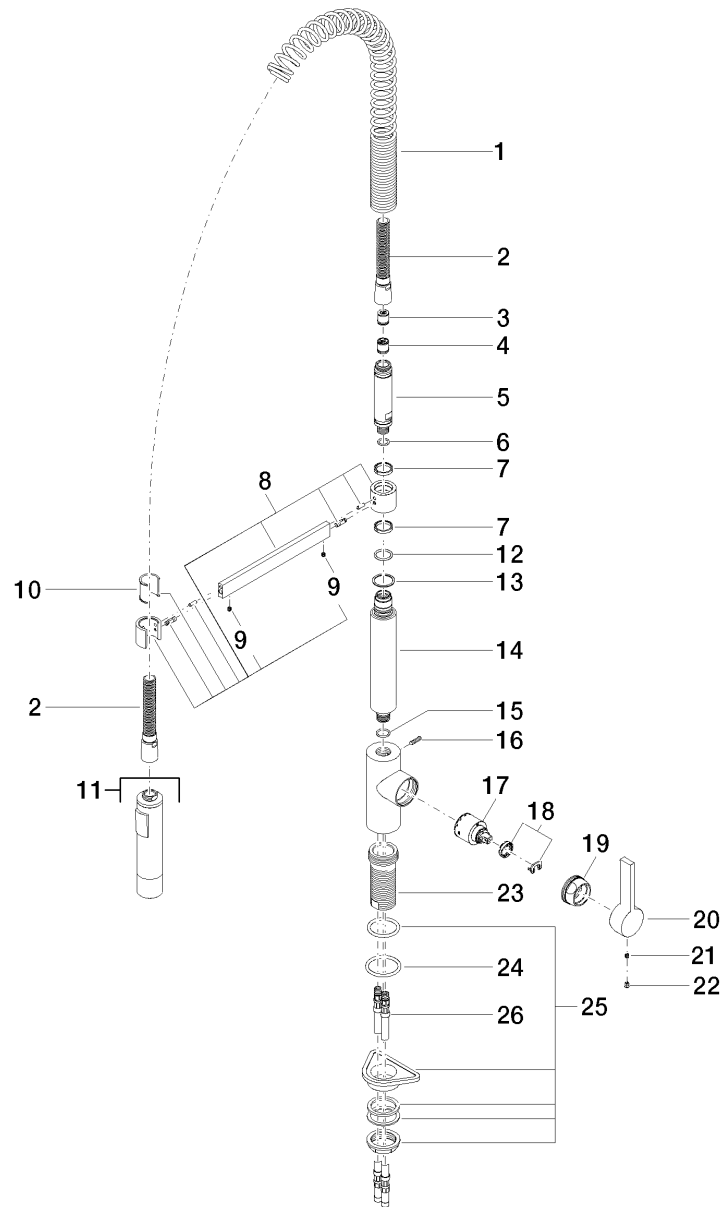

Exploded assembly drawing

Order quantity

No.	Article number	Name	Installation quantity
1	09160203590	spring	1
2	093002065ff	hose	1
3	09230104690	back-flow preventer	1
4	09230104090	back-flow preventer	1
5	09300106710ff	adaptor	1
6	09141007790	seal	1
7	09141502490	ring	2
8	04172002900ff	holder	1
9	09311111290	pin	2
10	09184011890	sleeve	1
11	04121109210ff	shower	1
12	09141010090	seal	1
13	09281012290	ring	1
14	09111007210ff	connection	1
15	09141005590	seal	1
16	09311111390	pin	1
17	09150506190	cartridge	1
18	0428101480090	accessories	1
19	092404107ff	nut	1
20	092079040ff	handle	1
21	09311103090	pin	1
22	09312001790	plug	1
23	09300111190	sleeve	1
24	09141004390	seal	1
25	0423100440290	fixing set	1
26	0430040160090	hose	2