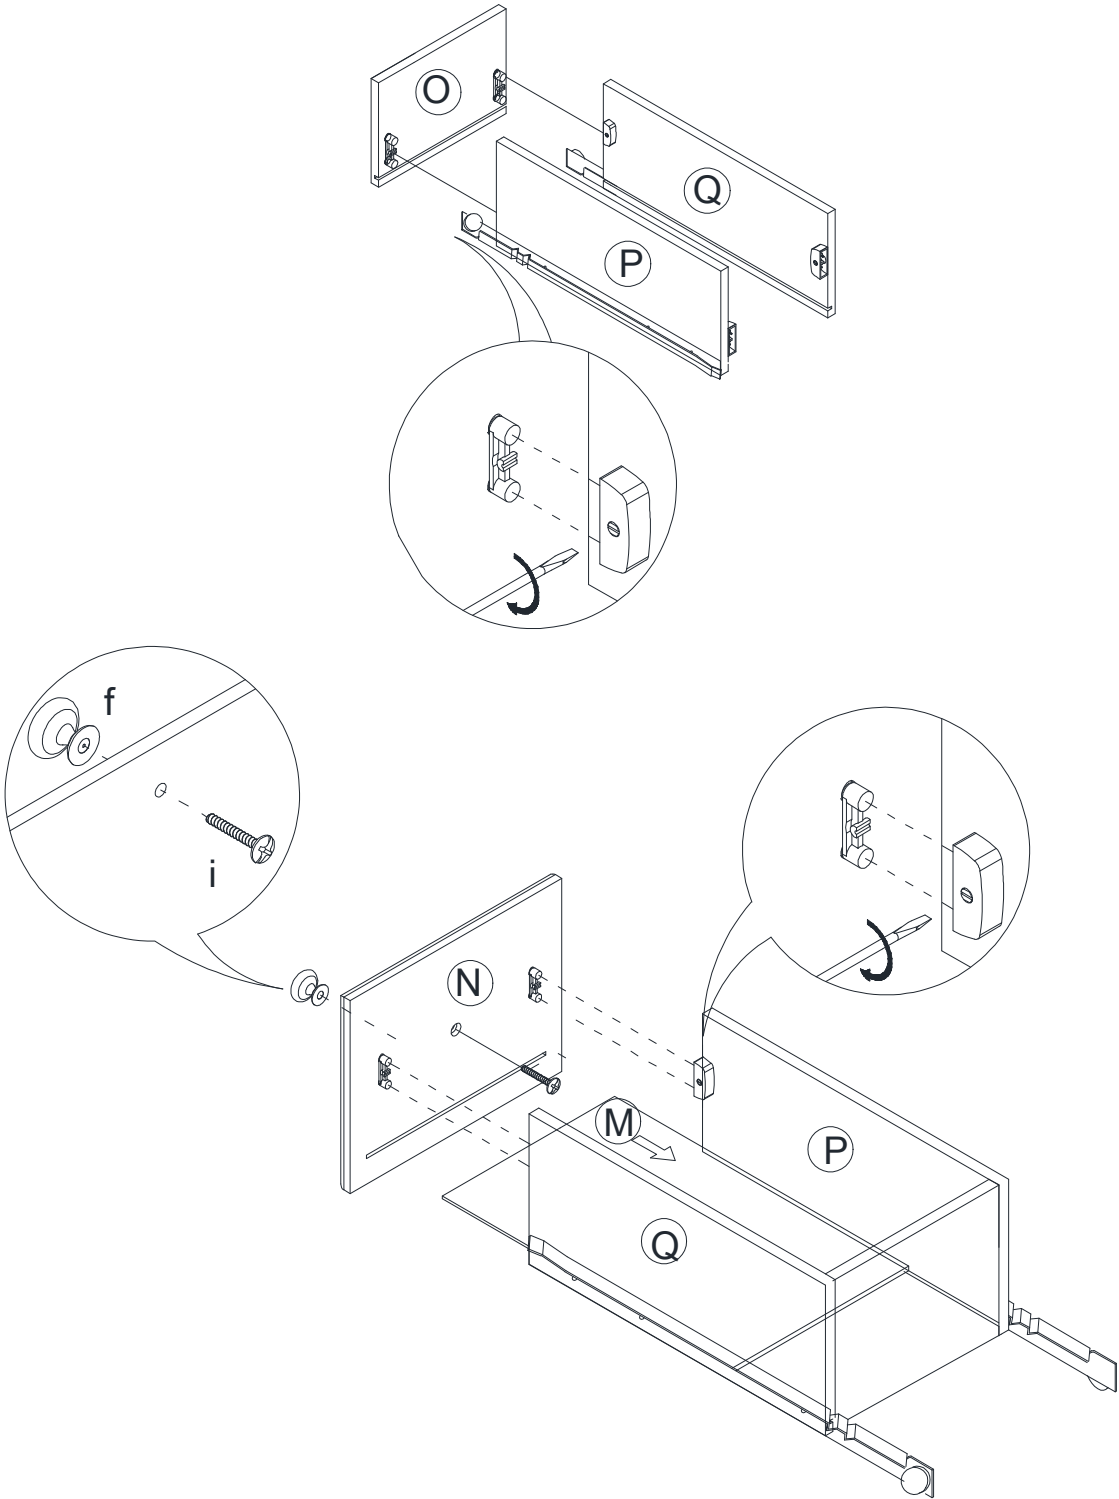

b. ROUND HEAD SCREW
12PCS

c. RIGHT DRAWER GUIDE
2PCS

d. LEFT DRAWER GUIDE
3PCS

e. FLAT SCREW 6PCS

f. KNOB 3PCS

g. HANDLE 4PCS

h. 3/4" L HANDLE BOLT
8PC

i. 7/8" L HANDLE BOLT
3PC

j. 1" L FLAT HEAD SCREW
6PCS

STEP 1

STEP 2

STEP 3

STEP 4

STEP 5

STEP 6

STEP 7

STEP 8

STEP 9

STEP 10