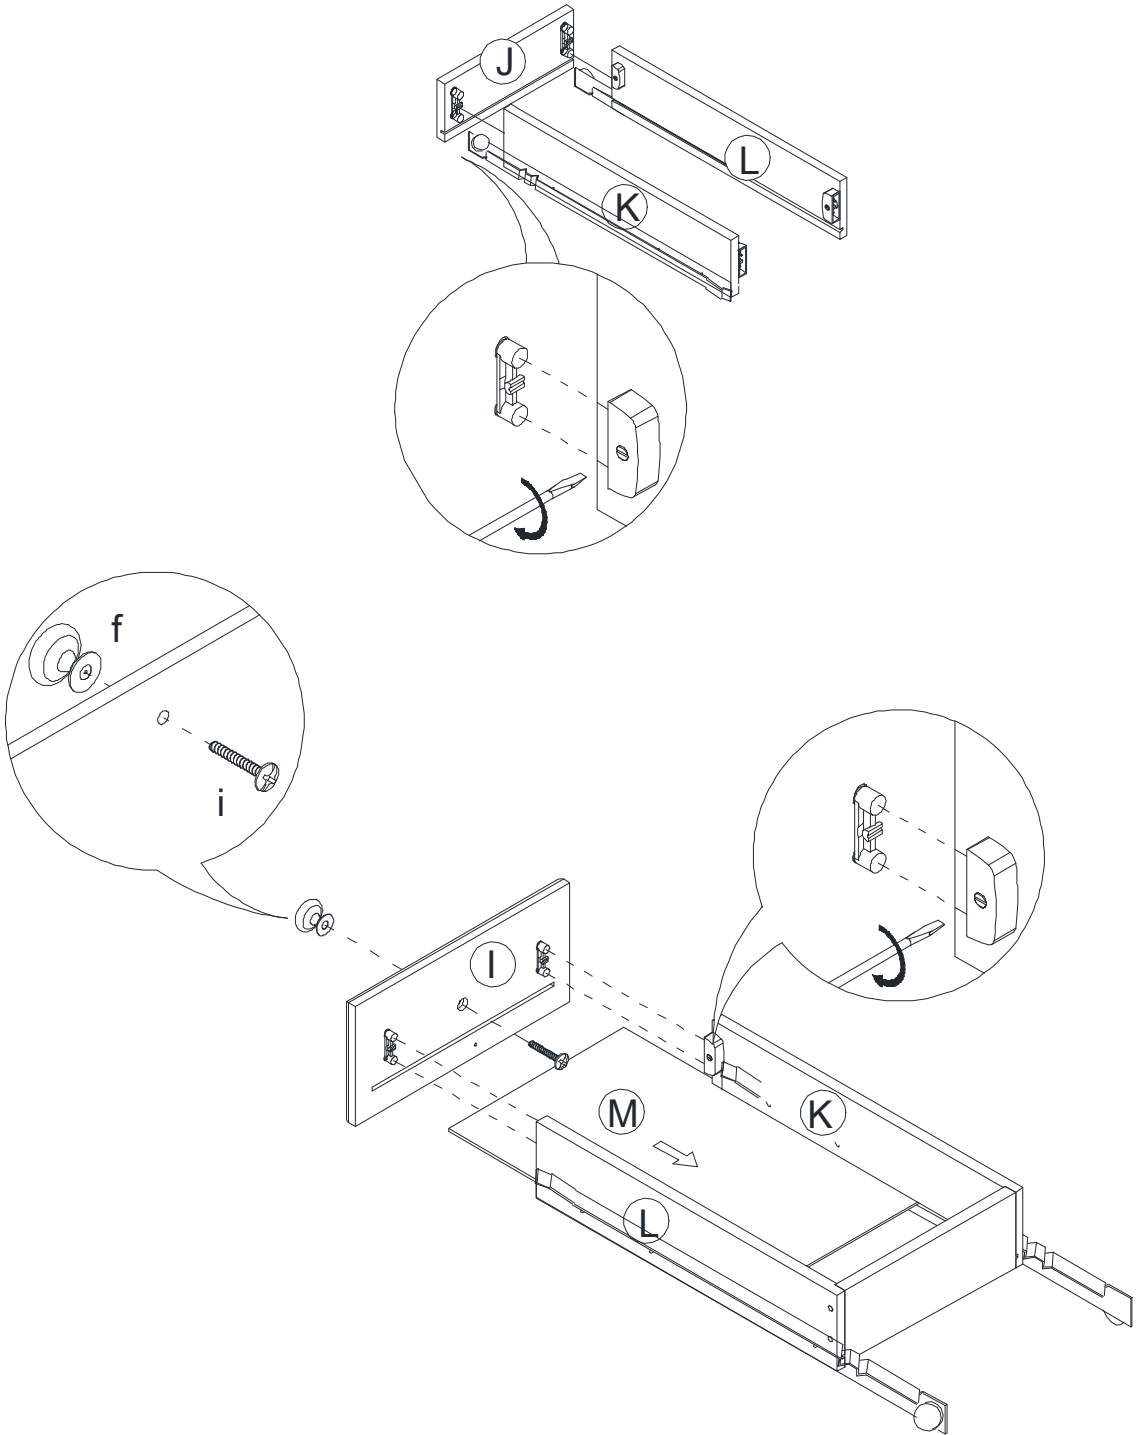

b. ROUND HEAD SCREW
12PCS

c. RIGHT DRAWER GUIDE
2PCS

d. LEFT DRAWER GUIDE
3PCS

e. FLAT SCREW 6PCS

f. KNOB 3PCS

g. HANDLE 4PCS

h. 3/4" L HANDLE BOLT
8PC

i. 7/8" L HANDLE BOLT
3PC

j. 1" L FLAT HEAD SCREW
6PCS

STEP 1

STEP 2

STEP 3

STEP 4

STEP 5

STEP 6

STEP 7

STEP 8

STEP 9

STEP 10