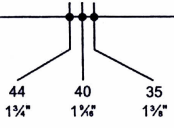

FOLD HERE  
PLIER ICI

BACKSET 70mm (2¾")  
DISTANCE D'ENTRÉE 70mm (2¾")

BACKSET 60mm (2½")  
DISTANCE D'ENTRÉE 60mm (2½")

drill 25mm (1") hole  
at center of door edge  
perez un trou de 25mm  
(1") dans le centre du  
rebord de la porte

CENTER TO CENTER 127mm (5")  
CENTRE À CENTRE 127mm (5")

drill 25mm (1") hole  
at center of door edge  
perez un trou de 25mm  
(1") dans le centre du  
rebord de la porte

CENTER TO CENTER 208mm (8¼")  
CENTRE À CENTRE 208mm (8¼")

MARK HEIGHT 914mm (36") FROM FLOOR TO CENTER  
914mm (36") DU PLANCHER AU CENTRE