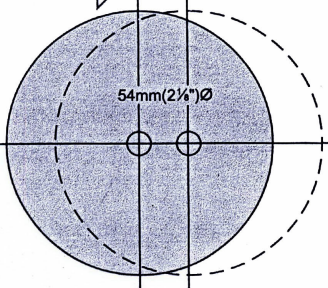

FOLD HERE  
PLIER ICI

BACKSET 70mm (2¾")  
DISTANCE D'ENTRÉE 70mm (2¾")

BACKSET 60mm (2½")  
DISTANCE D'ENTRÉE 60mm (2½")

drill 25mm (1") hole  
at center of door edge  
perez un trou de 25mm  
(1") dans le centre du  
rebord de la porte

CENTER TO CENTER 127mm (5")  
CENTRE À CENTRE 127mm (5")

drill 25mm (1") hole  
at center of door edge  
perez un trou de 25mm  
(1") dans le centre du  
rebord de la porte

CENTER TO CENTER 208mm (8¼")  
CENTRE À CENTRE 208mm (8¼")

MARK HEIGHT 914mm (36") FROM FLOOR TO CENTER  
914mm (36") DU PLANCHER AU CENTRE