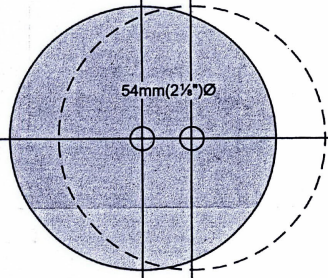

FOLD HERE  
PLIER ICI

BACKSET 70mm (2¾")  
DISTANCE D'ENTRÉE 70mm (2¾")

BACKSET 60mm (2½")  
DISTANCE D'ENTRÉE 60mm (2½")

drill 25mm (1") hole  
at center of door edge  
perez un trou de 25mm  
(1") dans le centre du  
rebord de la porte

CENTER TO CENTER 127mm (5")  
CENTRE À CENTRE 127mm (5")

drill 25mm (1") hole  
at center of door edge  
perez un trou de 25mm  
(1") dans le centre du  
rebord de la porte

CENTER TO CENTER 208mm (8¼")  
CENTRE À CENTRE 208mm (8¼")

MARK HEIGHT 914mm (36") FROM FLOOR TO CENTER  
914mm (36") DU PLANCHER AU CENTRE