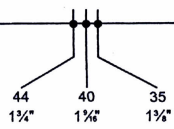

FOLD HERE  
PLIER ICI

BACKSET 70mm (2¾")  
DISTANCE D'ENTRÉE 70mm (2¾")

BACKSET 60mm (2½")  
DISTANCE D'ENTRÉE 60mm (2½")

drill 25mm (1") hole  
at center of door edge  
perez un trou de 25mm  
(1") dans le centre du  
rebord de la porte

CENTER TO CENTER 127mm (5")  
CENTRE À CENTRE 127mm (5")

drill 25mm (1") hole  
at center of door edge  
perez un trou de 25mm  
(1") dans le centre du  
rebord de la porte

CENTER TO CENTER 208mm (8¼")  
CENTRE À CENTRE 208mm (8¼")

MARK HEIGHT 914mm (36") FROM FLOOR TO CENTER  
914mm (36") DU PLANCHER AU CENTRE