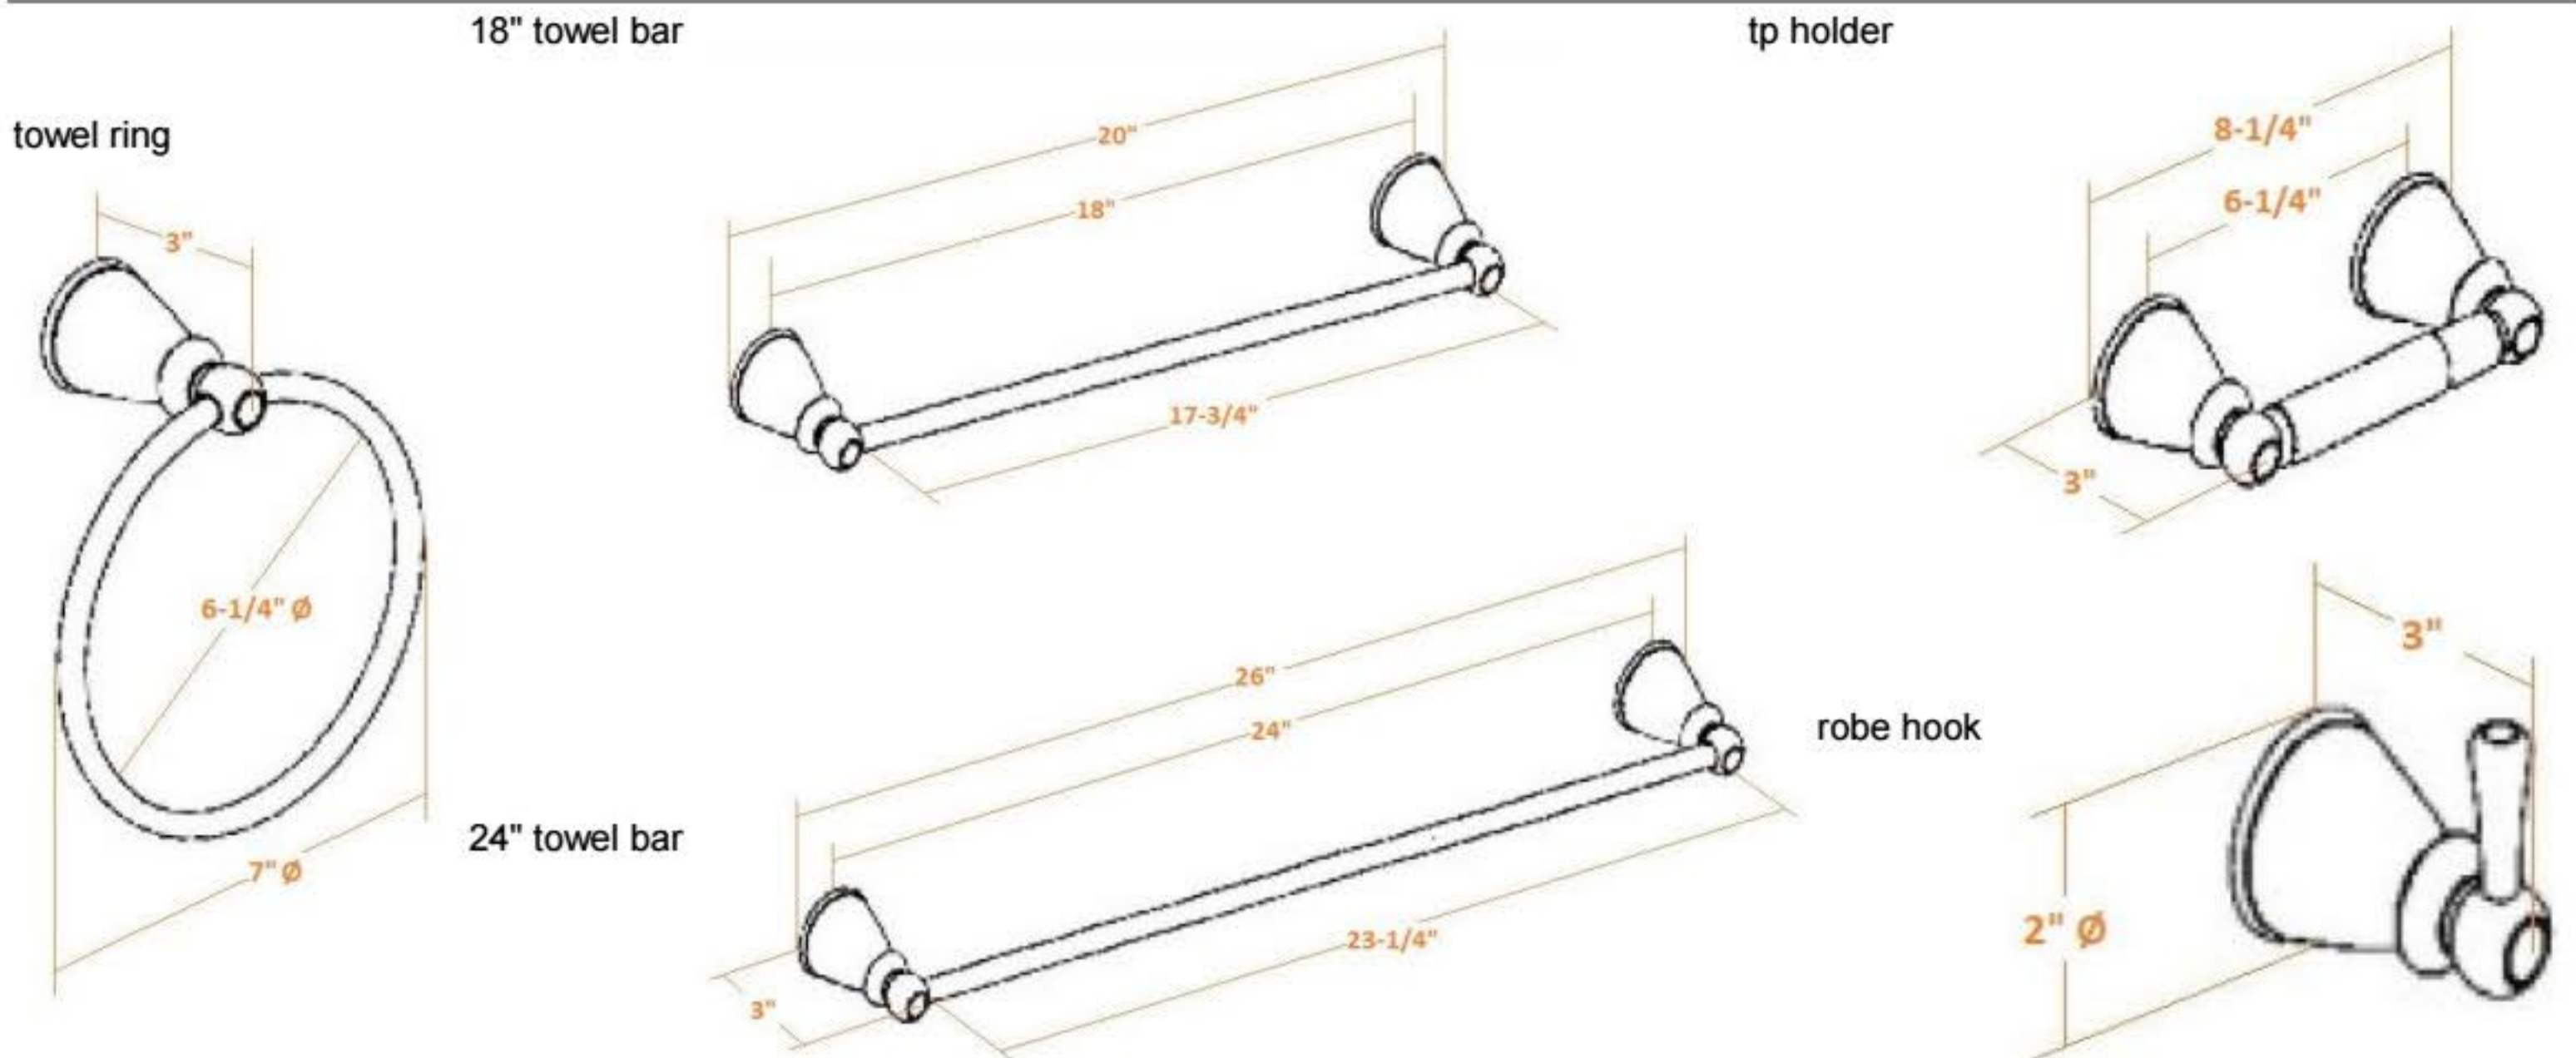

## Specifications

**Material Content** zinc base & aluminum ring  
**Installation hardware** included

## Dimensions

## Order Codes & Finishes/Colors

	18" towel bar	24" towel bar	robe hook	
Polished Chrome (US26)	558213	558221	558189	TRU MATCH
Satin Nickel (US15)	558262	558270	558239	TRU MATCH
	<b>towel ring</b>		<b>tp holder</b>	
Polished Chrome (US26)	558205		558197	TRU MATCH
Satin Nickel (US15)	558254		558247	TRU MATCH