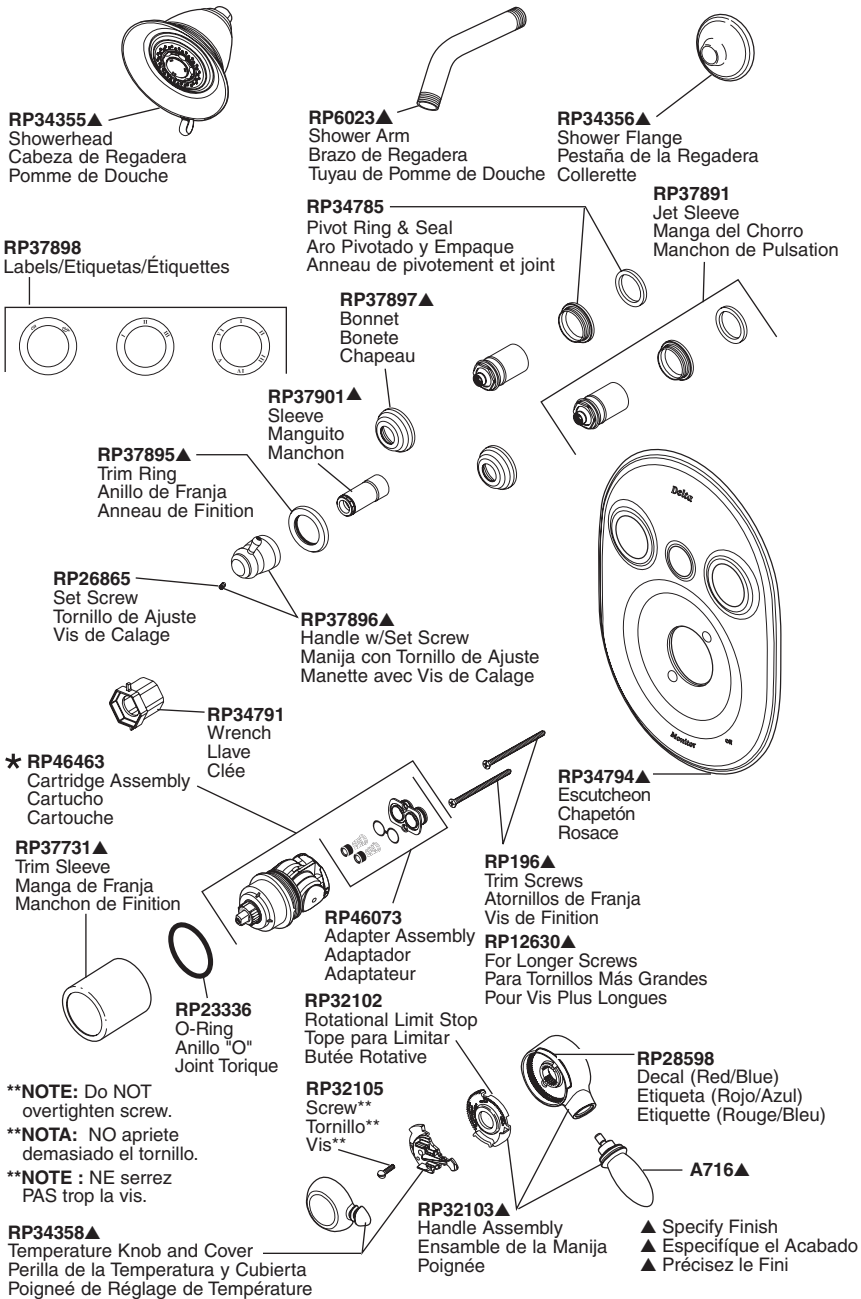

1825 Model / Modelo / Modèle

****NOTE:** Do NOT overtighten screw.
****NOTA:** NO apriete demasiado el tornillo.
****NOTE :** NE serrez PAS trop la vis.

★ For more information, refer to the **Cartridge Summary Reference Sheet** in the installation manual.
Para más información, refiera a la **Hoja resumen de referencia para el cartucho** en el manual de la instalación.
Pour plus d'information, référez-vous à la **Fiche de référence sommaire de la cartouche** du manuel d'installation.