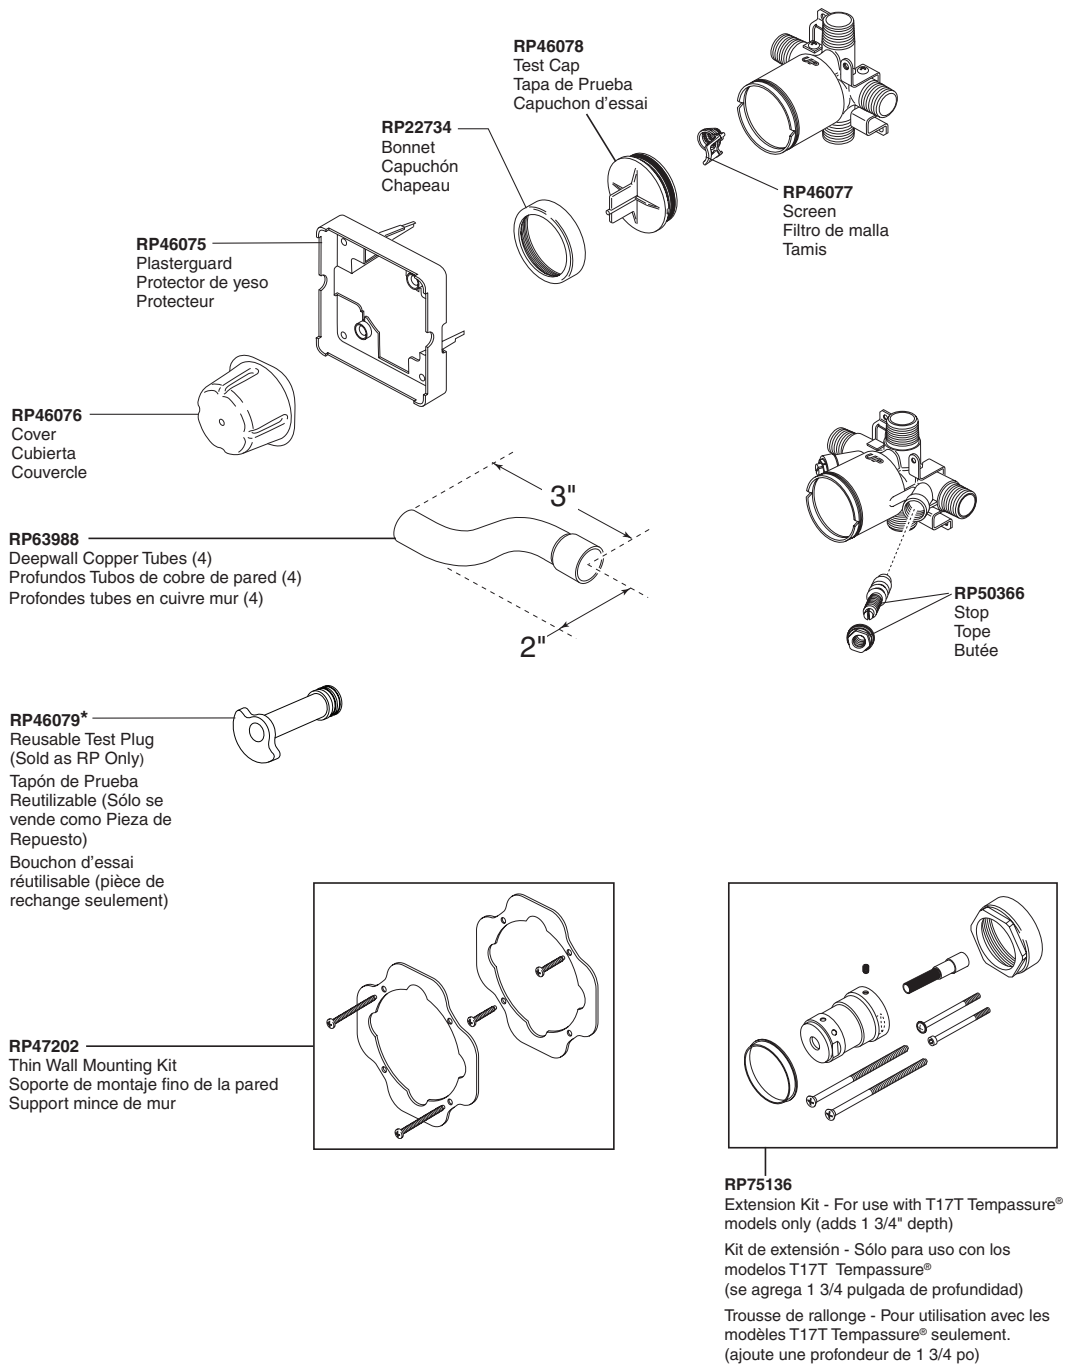

**RP48307 ▲**  
Escutcheon  
(Diag. Screw Holes)  
Chapeton  
(Huecos para los  
Tornillos Diagonales)  
Rosace  
(Trous de Vis  
en Diagonale)

★ **RP47201**  
Cartridge Assembly  
Cartucho  
Cartouche

**RP50879 ▲**  
Trim Sleeve  
Manga de Franja  
Manchon de Finition

**RP75136**  
1 3/4" Installation Extension kit  
1 juego de ampliación de instalación 3/4"  
1 kit d'extension de l'installation 3/4"

**RP51427 ▲**  
Handle Assembly  
Ensamble de la Manija  
Poignée

**RP23336**  
O-Ring  
Anillo "O"  
Joint Torique

**RP51426 ▲**  
Temperature Knob,  
Cover & Screw  
Perilla de la  
Temperatura, Cubierta  
y Tornillo  
Poignée de Réglage  
de Température et Vis

**RP50465**  
Set Screw &  
Wrench  
Tornillo de  
Ajuste y Llave  
Vis de calage  
et Clé

**RP42915 ▲**  
Tub Spout/Pull-Up Diverter  
Tubo de Salida para Bañera/  
Botón Desviador de Alzar  
Bec/avec dérivation à tirette