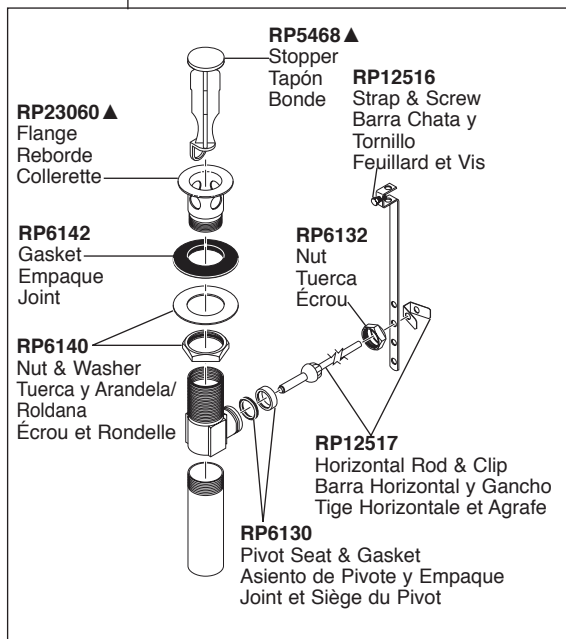

3568LF-MPU

RP73590
End Valve
Válvula del extremo
Valve d'extrémité

RP53429
Adapters
(Not Included)
3/8"-24 UNEF to
1/2"-20 UN &
3/8"-24 UNEF to
1/2"-14 NPSM

Adaptadors
(No incluido)
3/8"-24 UNEF to
1/2"-20 UN &
3/8"-24 UNEF to
1/2"-14 NPSM

Adaptateurs
(non inclus)
3/8 po-24 UNEF to
1/2 po-20 UN et
3/8 po-24 UNEF to
1/2 po-14 NPSM

RP26533 ▲
Metal Pop-Up Assembly Less Lift Rod

Ensamble de Metal del Desagüe
Automático Sin la Barra de Alzar

Renvoi Mécanique en Métal Sans
la Tige de Manoeuvre

RP75430 ▲
Lift Rod & Side
Pomo de la barra de alzar
Grain de la Tirette

RP75432
1.32 gpm
Flow Regulator
Regulador de flujo
Régulateur de débit

RP73838
1.0 gpm
Optional Flow Regulator
Regulador de flujo opcional
Régulateur de débit en option

Tubes décoratifs sur le tuyau
d'arrivée d'eau (PVC)
Quantité 2, 30 po de longueur
Livrablé séparément seulement
(non inclus)

RP72130 ▲
Decorative Supply Line Covers (metal)
Quantity 2, 30" Long
Available as Accessory Order (Not
Included)