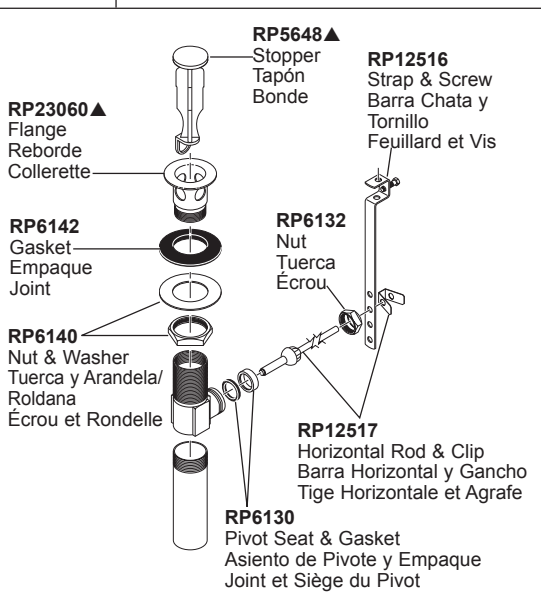

RP60456
 Nut & Washer
 Tuerca y Arandela
 Écrou et Rondelle

RP63975
***RP60457**
 Y-Connector
 Conexión-Y
 Raccord en Y

RP90061▲
***RP75430▲**
 Lift Rod & Side
 Pomo de la barra de alzar
 Grain de la Tirette

RP60352
 Bonnet Nuts
 Bonetes/Capuchones
 Chapeaux Filetés

RP60400
 Valve Assembly
 Ensamble de la Válvula
 Soupape

RP51003
 Gasket (1)
 Empaque (1)
 Joint (1)

RP60911
 Clip
 gancho
 Agrafe

RP62243
 Mounting Hardware
 Accesorios de montaje
 Le matériel de montage

RP62337
 Wrench
 Llave
 Clé

RP75429▲
 Base & Gasket
 Base y Empaque
 Embase et Joint

RP62378
 End Valve Bushings
 & Spout Bushing
 Bujes de la válvula
 del extremo y buje
 del canalón
 Douilles de valve
 d'extrémité et
 douille de bec

RP51243
 Gaskets (2)
 Empaques (2)
 Joints (2)

RP50952
 Plastic Sleeves (ferrules)
 Manguitos Plásticos (casquillos)
 Manchons en plastique (bagues)

RP72131▲
 Decorative Supply Line Covers (PVC)
 Quantity 2, 30" Long
 Available as Accessory Order
 (Not Included)
 Tapas Decorativas para las
 Líneas de Suministro (PVC)
 Cantidad 2, 30" de largo
 Disponible como orden
 de accesorio (No incluido)
 Tubes décoratifs sur le tuyau
 d'arrivée d'eau (PVC)
 Quantité 2, 30 po de longueur
 Livrable séparément seulement
 (non inclus)