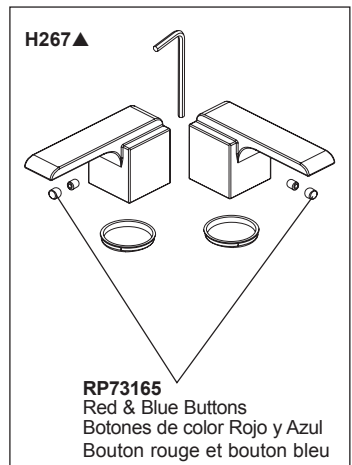

RP60456
 Nut & Washer
 Tuerca y Arandela
 Écrou et Rondelle

RP63975
***RP60457**
 Y-Connector
 Conexión-Y
 Raccord en Y

RP90061▲
***RP75430▲**
 Lift Rod & Side
 Pomo de la barra de alzar
 Grain de la Tirette

RP51243
 Gaskets (2)
 Empaques (2)
 Joints (2)

RP50952
 Plastic Sleeves (ferrules)
 Manguitos Plásticos (casquillos)
 Manchons en plastique (bagues)

RP72131▲
 Decorative Supply Line Covers (PVC)
 Quantity 2, 30" Long
 Available as Accessory Order
 (Not Included)
 Tapas Decorativas para las
 Líneas de Suministro (PVC)
 Cantidad 2, 30" de largo
 Disponible como orden
 de accesorio (No incluido)
 Tubes décoratifs sur le tuyau
 d'arrivée d'eau (PVC)
 Quantité 2, 30 po de longueur
 Livrable séparément seulement
 (non inclus)

RP72130▲
 Decorative Supply Line Covers (metal)
 Quantity 2, 30" Long
 Available as Accessory Order
 (Not Included)
 Tapas Decorativas para las Líneas de
 Suministro (metal)
 Cantidad 2, 30" de largo
 Disponible como orden accesorio (No
 incluido)
 Tubes décoratifs sur le tuyau d'arrivée
 d'eau (métal)
 Quantité 2, 30 po de longueur
 Livrable séparément seulement (non
 inclus)