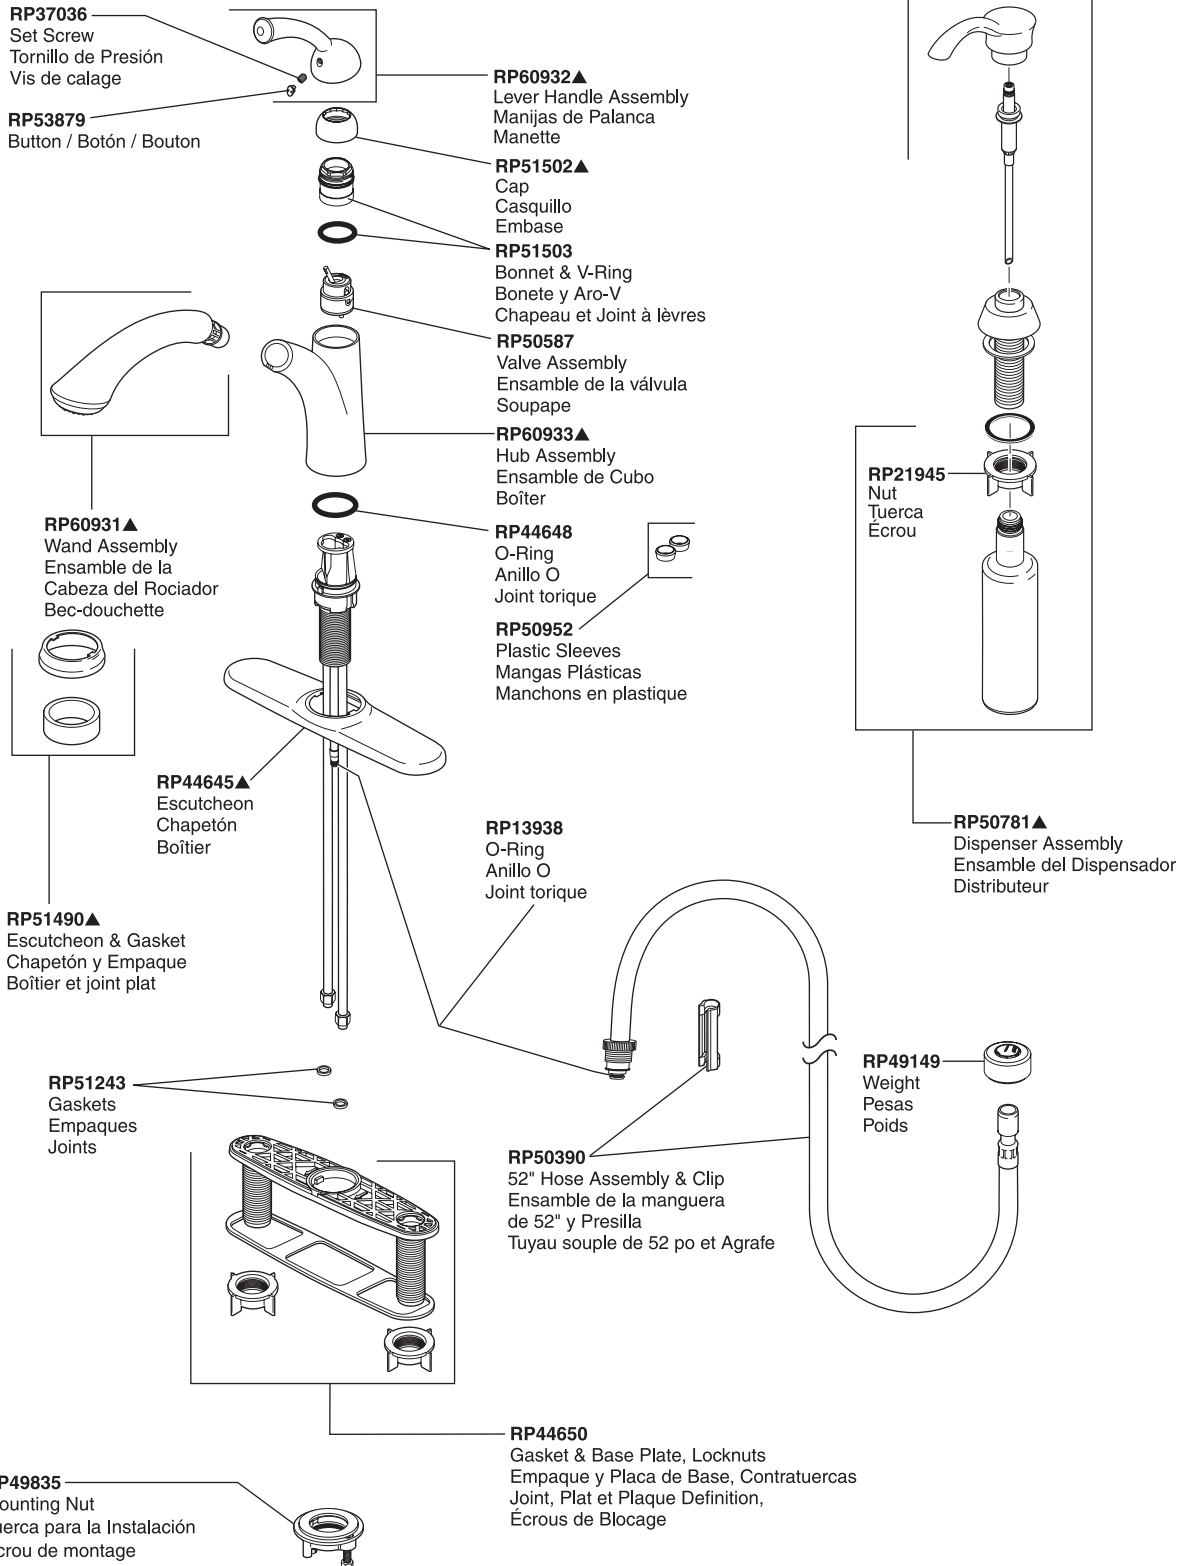

# Lewiston® Pull-Out Kitchen Faucet Robinet de Cuisine à Bec Rétractable Lewiston®

Llave Extensible Recta Lewiston® para Cocina

Model/Modelo/Modèle 16926-SD-DST Series/Series/Seria

Lewiston® Kitchen

▲Specify finish / Especificque el Acabado / Précisez le fini

Installs on maximum 2 1/2" thick deck without additional hardware. / Se instala en bordes de un grusar maximo de 2 1/2" sin herraje adicional. / S'installe sur une plate-forme d'épaisseur maximum 2 1/2 po sans visserie supplémentaire.

DIAMOND™ SEAL TECHNOLOGY