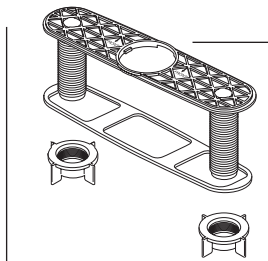

RP32529▲
Aerator
Aireador
Aérateur

RP51494▲
Hub Assembly
Ensamble de Cubo
Boîtier

RP47284▲
Wand Assembly
Ensamble de la
Cabeza del Rociador
Bec-douchette

RP51490▲
Escutcheon & Gasket
Chapetón y Empaque
Boîtier et joint plat

RP44648
O-Ring
Anillo O
Joint torique

RP44645▲
Escutcheon
Chapetón
Boîtier

RP13938
O-Rings
Anillos O
Joints toriques

RP49149
Weight/Pesas/Poids

RP51243
Gaskets/Empaques/Joints

RP50952
Plastic Sleeves
Mangas Plásticas
Manchons en plastique

RP50390
52" Hose Assembly & Clip
Ensamble de la manguera
de 52" y Presilla
Tuyau souple de 52 po et Agrafe

RP44650
Gasket & Base Plate, Locknuts
Empaque y Placa de Base, Contratuercas
Joint, Plat et Plaque Definition,
Écrous de Blocage

RP49835
Mounting Nut
Tuerca para la Instalación
Écrou de montage

RP47888
Bottle & Pump
Bottella y Bomba
Bouteille et Pompe

RP21945
Nut
Tuerca
Écrou

RP44651▲
Dispenser Assembly
Ensamble del Dispensador
Distributeur