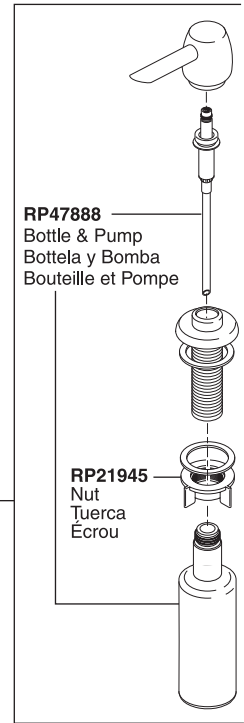

RP47888
Bottle & Pump
Bottella y Bomba
Bouteille et Pompe

RP21945
Nut
Tuerca
Écrou

RP44651▲
Dispenser Assembly
Ensamble del Dispensador
Distributeur