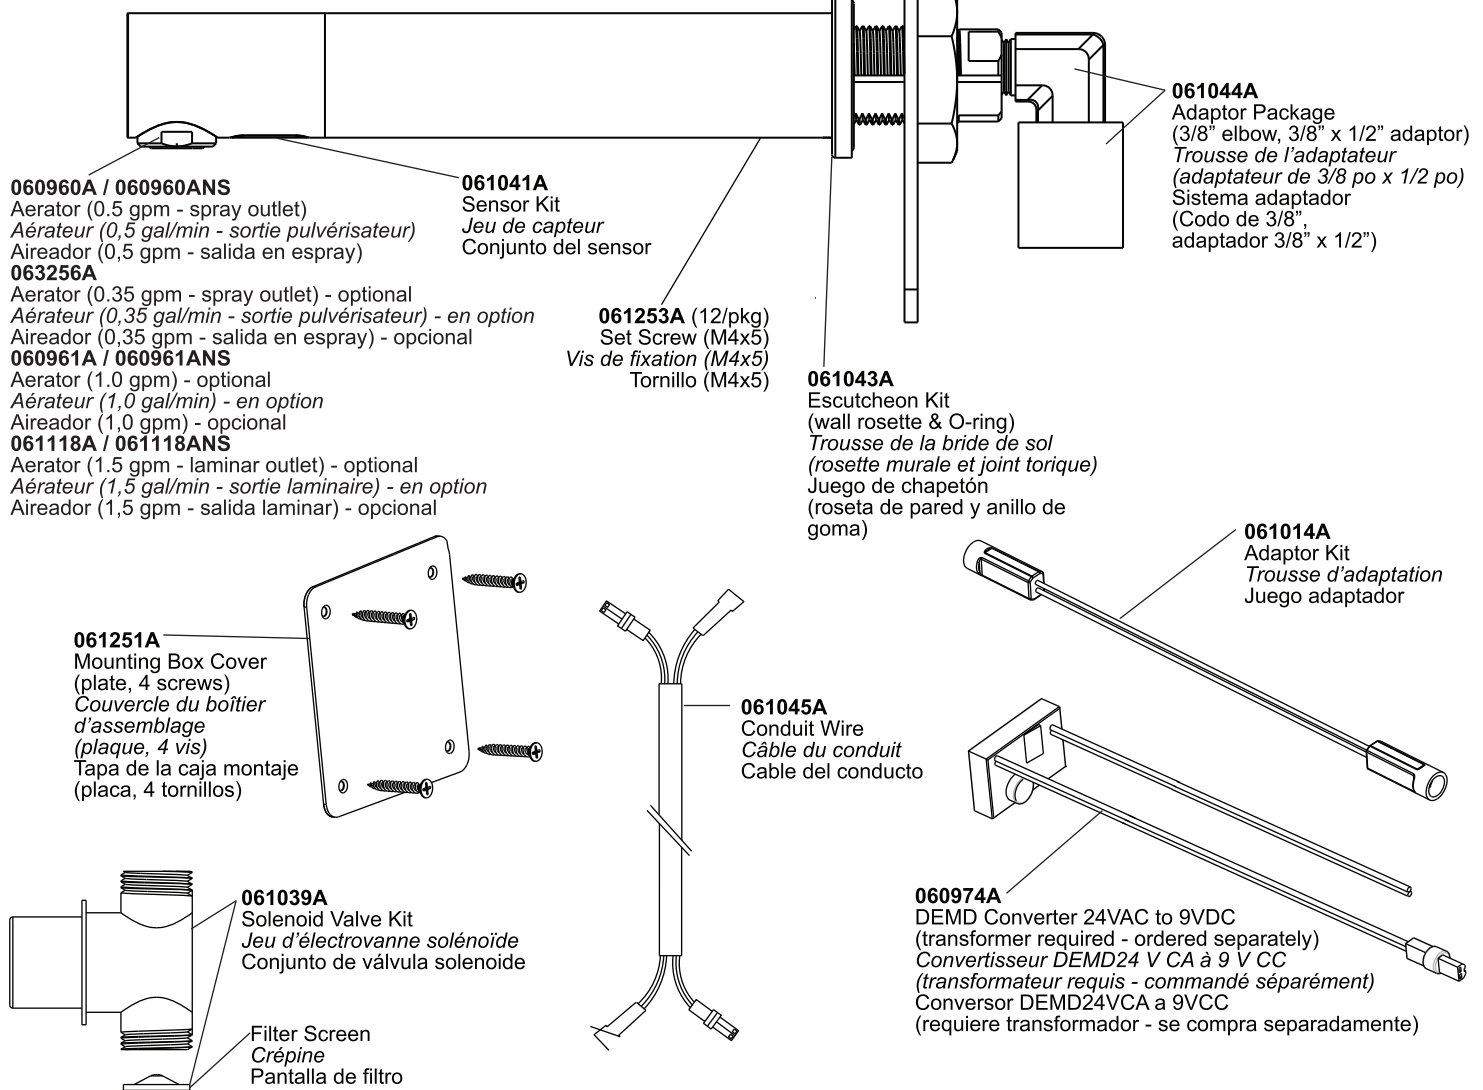

PARTS LIST / LISTE DES PIÈCES / LISTA DE PARTES

Familiarize yourself with the part names and repair part numbers.
 Familiarisez-vous avec les noms de pièce et le numéro des pièces de rechange.
 Familiarícese con los nombres y números de partes de recambio.

* Required (not supplied): plumbing pipe(s), 2x4 studs
 * *Nécessaire (non fourni) : tuyau(x) de plomberie, montants 2x4*
 * Requerido (no incluido): tuberías de agua, vigas 2x4

OPTIONAL ACCESSORIES / ACCESSOIRES EN OPTION / ACCESORIOS OPCIONALES