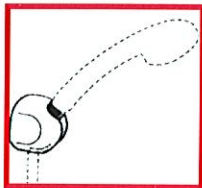

Easy Installation Installation facile

1. Mount at desired location for extra convenience.

installation murale pour les douches à main.

2. Installation instructions inside package.

Instructions d'installation à l'intérieur.

3. Wall Mount can be permanently attached to wall at desired location with adhesive strip (included) or screwed into the wall (hardware included).

pièce de qualité universelle. Utiliser avec les produits Delta et d'autres marques de produits pour douche.