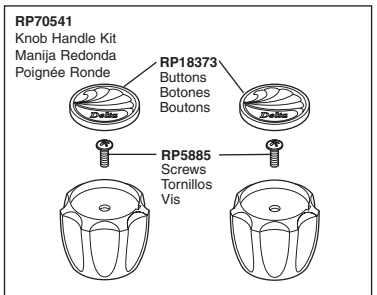

Two-Handle Lavatory Faucet

Robinetterie de Toilette à Manette Double

Llave de Dos Manijas para Lavamanos

New Spout Style — For ALL Models Manufactured AFTER October 2011

Models/Modelos/Modèles 2500LF, 2502LF, 2503LF, 2510LF, 2512LF, 2520LF, 2522LF & 2523LF Series/Series/Seria

Two Handle Centerset

RP26533▲
Metal Pop-Up Assembly
Ensamble de Metal del Desagüe Automático
Renvoi Mécanique en Métal

RP27575
Pop-Up Assembly
Ensamble de Desagüe Automático
Renvoi Mécanique