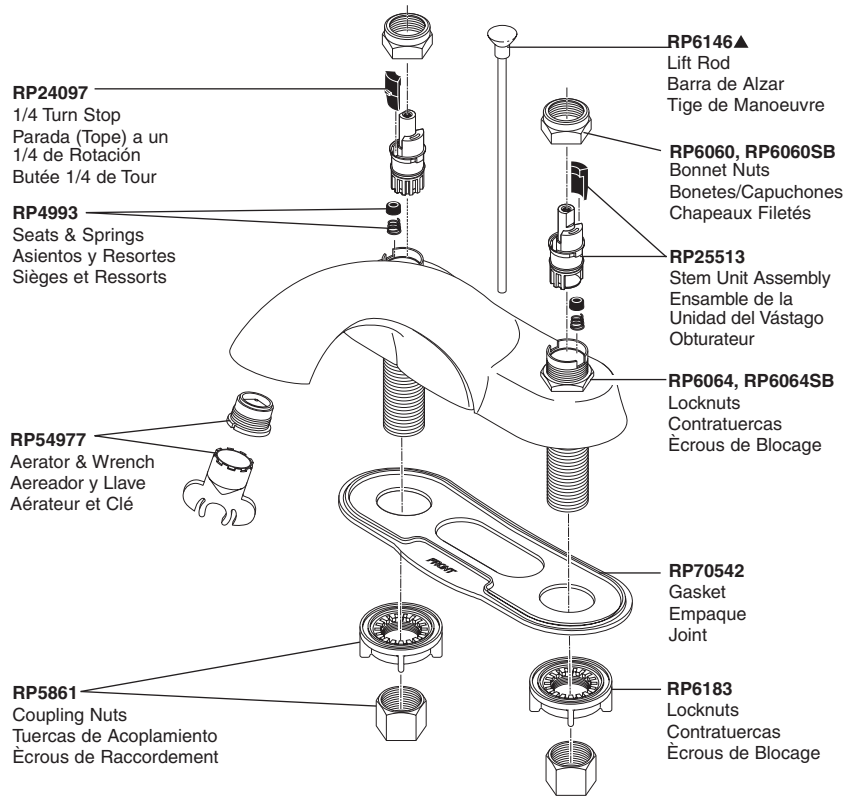

Two-Handle Lavatory Faucet

Robinetterie de Toilette à Manette Double

Llave de Dos Manijas para Lavamanos

New Spout Style — For ALL Models Manufactured AFTER October 2011

Models/Modelos/Modèles 2500LF, 2502LF, 2503LF, 2510LF, 2512LF, 2520LF, 2522LF & 2523LF Series/Series/Seria

Two Handle Centerset

RP26533▲
Metal Pop-Up Assembly
Ensamble de Metal del Desagüe Automático
Renvoi Mécanique en Métal

RP27575
Pop-Up Assembly
Ensamble de Desagüe Automático
Renvoi Mécanique