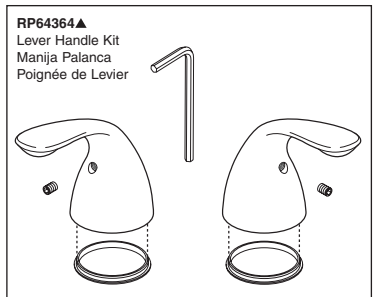

Two-Handle Lavatory Faucet

Robinetterie de Toilette à Manette Double

Llave de Dos Manijas para Lavamanos

New Spout Style — For ALL Models Manufactured AFTER October 2011

Models/Modelos/Modèles 2500LF, 2502LF, 2503LF, 2510LF, 2512LF, 2520LF, 2522LF & 2523LF Series/Series/Seria

Two Handle Centerset

RP26533▲
Metal Pop-Up Assembly
Ensamble de Metal del Desagüe Automático
Renvoi Mécanique en Métal

RP27575
Pop-Up Assembly
Ensamble de Desagüe Automático
Renvoi Mécanique