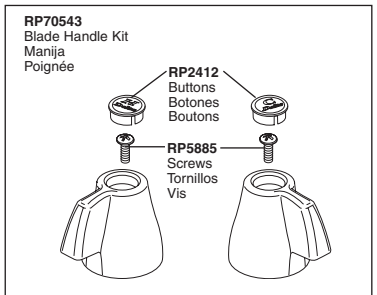

Two-Handle Lavatory Faucet

Robinetterie de Toilette à Manette Double

Llave de Dos Manijas para Lavamanos

New Spout Style — For ALL Models Manufactured AFTER October 2011

Models/Modelos/Modèles 2500LF, 2502LF, 2503LF, 2510LF, 2512LF, 2520LF, 2522LF & 2523LF Series/Series/Seria

Two Handle Centerset

RP26533▲
Metal Pop-Up Assembly
Ensamble de Metal del Desagüe Automático
Renvoi Mécanique en Métal

RP27575
Pop-Up Assembly
Ensamble de Desagüe Automático
Renvoi Mécanique