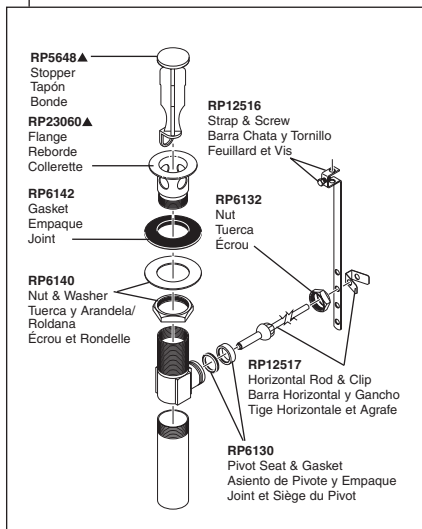

Two-Handle Lavatory Faucet

Robinetterie de Toilette à Manette Double

Llave de Dos Manijas para Lavamanos

New Spout Style — For ALL Models Manufactured AFTER October 2011

Models/Modelos/Modèles 2500LF, 2502LF, 2503LF, 2510LF, 2512LF, 2520LF, 2522LF & 2523LF Series/Series/Seria

Two Handle Centerset

RP26533▲
Metal Pop-Up Assembly
Ensamble de Metal del Desagüe Automático
Renvoi Mécanique en Métal

RP27575
Pop-Up Assembly
Ensamble de Desagüe Automático
Renvoi Mécanique