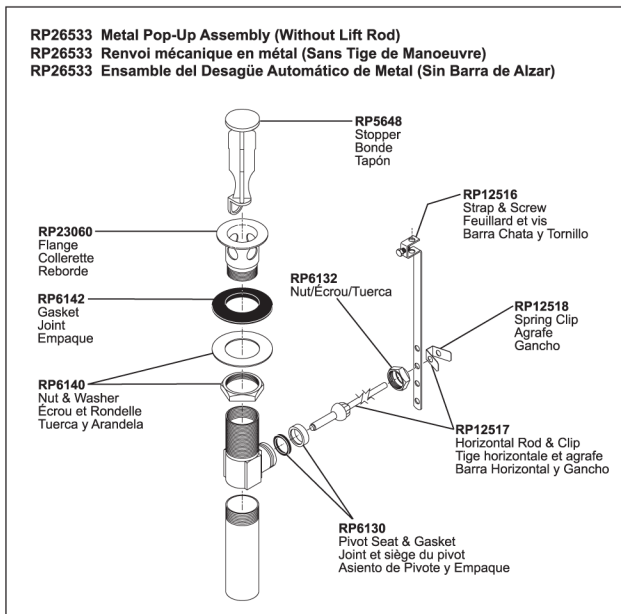

Two-Handle Lavatory Faucet Robinetterie de Toilette à Manette Double

Llave de Dos Manijas para Lavamanos

NEW Spout Style—For All Models Manufactured AFTER October 2011

HDF Lavatory

Model/Modelo/Modèle 2529LF-HDF Series/Series/Seria

▲Specify finish / Especificque el Acabado / Précisez le fini

71112_Rev_A 2529LF-HDF Series 11-2-11

CENTERSET

Two-Handle Lavatory Faucet Robinetterie de Toilette à Manette Double

Llave de Dos Manijas para Lavamanos

33T290 Complete Offset Grid Strainer Assembly (with overflow holes)
33T290 Crépine coudé complète (avec orifices de trop-plein)
33T290 Ensemble Complet del Colador Acodado con Rejilla (con huecos para desbordes)

33T290-1 Complete Offset Grid Strainer (no overflow holes)
33T290-1 Crépine coudé complète (sans orifices de trop-plein)
33T290-1 Colador Acodado con Rejilla Completo (sin huecos para desbordes)

RP26533 Metal Pop-Up Assembly (Without Lift Rod)
RP26533 Renvoi mécanique en métal (Sans Tige de Manoeuvre)
RP26533 Ensemble del Desagüe Automático de Metal (Sin Barra de Alzar)