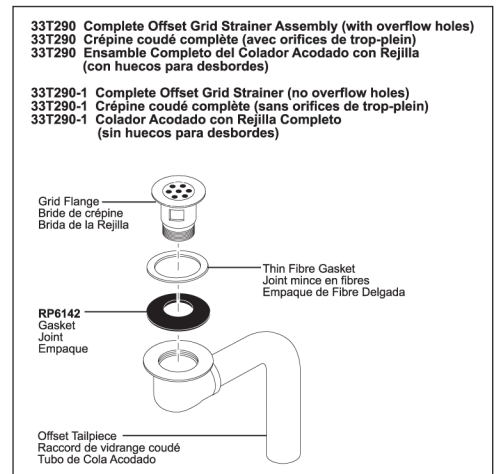

Two-Handle Lavatory Faucet Robinetterie de Toilette à Manette Double

Llave de Dos Manijas para Lavamanos

NEW Spout Style—For All Models Manufactured AFTER October 2011

HDF Lavatory

Model/Modelo/Modèle 2529LF-HDF Series/Series/Seria

▲Specify finish / Especificque el Acabado / Précisez le fini

71112_Rev_A 2529LF-HDF Series 11-2-11

CENTERSET

Two-Handle Lavatory Faucet Robinetterie de Toilette à Manette Double

Llave de Dos Manijas para Lavamanos

33T290 Complete Offset Grid Strainer Assembly (with overflow holes)
33T290 Crépine coudé complète (avec orifices de trop-plein)
33T290 Ensemble Complet del Colador Acodado con Rejilla (con huecos para desbordes)

33T290-1 Complete Offset Grid Strainer (no overflow holes)
33T290-1 Crépine coudé complète (sans orifices de trop-plein)
33T290-1 Colador Acodado con Rejilla Completo (sin huecos para desbordes)

RP26533 Metal Pop-Up Assembly (Without Lift Rod)
RP26533 Renvoi mécanique en métal (Sans Tige de Manoeuvre)
RP26533 Ensemble del Desagüe Automático de Metal (Sin Barra de Alzar)