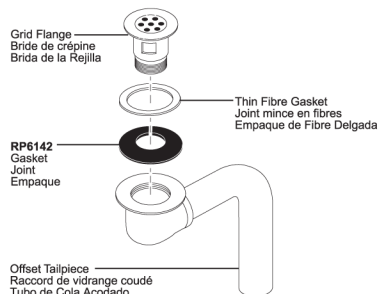

▲Specify finish / Especificque el Acabado / Précisez le fini

71112_Rev_A 2529LF-HDF Series 11-2-11

CENTERSET

Two-Handle Lavatory Faucet Robinetterie de Toilette à Manette Double

Llave de Dos Manijas para Lavamanos

OLD Spout Style—For All Models Manufactured BEFORE October 2011

Models/Modelos/Modèles 2523-HDF & 2529-HDF Series/Series/Seria

HDF Lavatory

RP6346 Complete Grid Strainer Assembly
RP6346 Crépine complète
RP6346 Ensemble Complet del Colador con Rejilla

33T290 Complete Offset Grid Strainer Assembly (with overflow holes)
33T290 Crépine coudé complète (avec orifices de trop-plein)
33T290 Ensemble Complet del Colador Acodado con Rejilla (con huecos para desbordes)

33T290-1 Complete Offset Grid Strainer (no overflow holes)
33T290-1 Crépine coudé complète (sans orifices de trop-plein)
33T290-1 Colador Acodado con Rejilla Completo (sin huecos para desbordes)

RP26533 Metal Pop-Up Assembly (Without Lift Rod)
RP26533 Renvoi mécanique en métal (Sans Tige de Manoeuvre)
RP26533 Ensemble del Desagüe Automático de Metal (Sin Barra de Alzar)