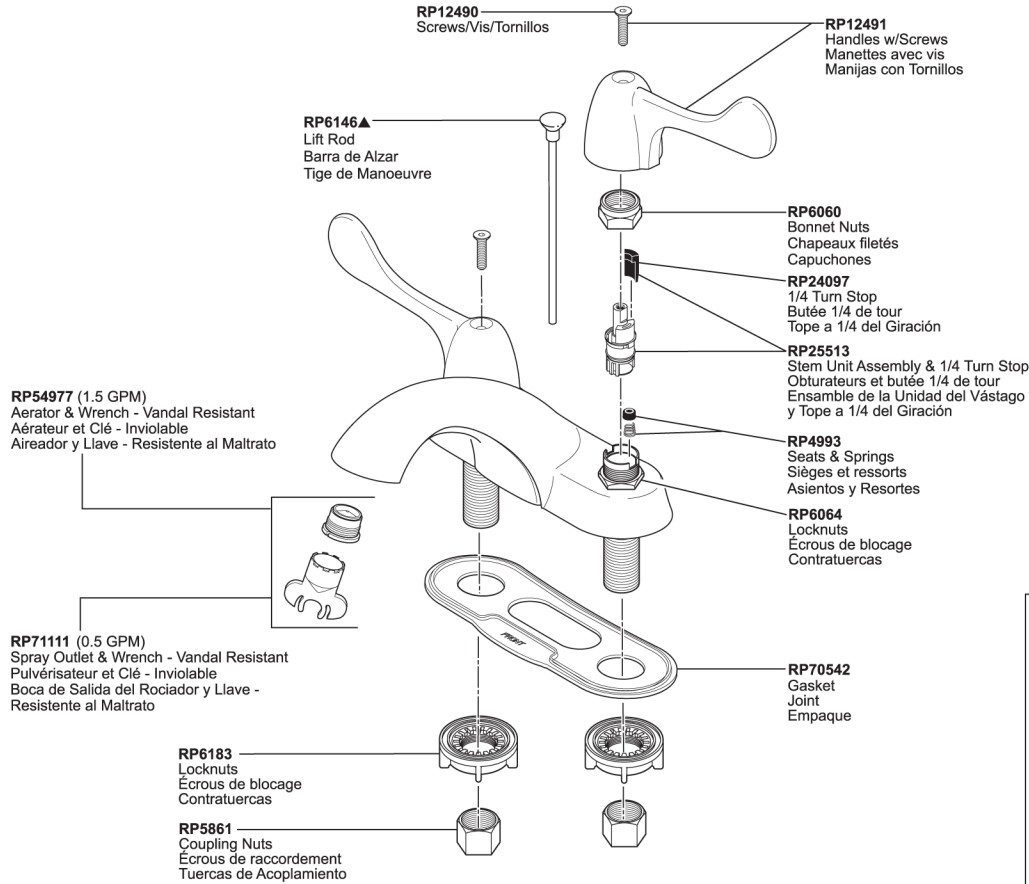

Two-Handle Lavatory Faucet Robinetterie de Toilette à Manette Double

Llave de Dos Manijas para Lavamanos

NEW Spout Style—For All Models Manufactured AFTER October 2011

HDF Lavatory

Model/Modelo/Modèle 2529LF-HDF Series/Series/Seria

▲Specify finish / Especificque el Acabado / Précisez le fini

71112_Rev_A 2529LF-HDF Series 11-2-11

CENTERSET

Two-Handle Lavatory Faucet Robinetterie de Toilette à Manette Double

Llave de Dos Manijas para Lavamanos

33T290 Complete Offset Grid Strainer Assembly (with overflow holes)
33T290 Crépine coudé complète (avec orifices de trop-plein)
33T290 Ensemble Complet del Colador Acodado con Rejilla (con huecos para desbordes)

33T290-1 Complete Offset Grid Strainer (no overflow holes)
33T290-1 Crépine coudé complète (sans orifices de trop-plein)
33T290-1 Colador Acodado con Rejilla Completo (sin huecos para desbordes)

RP26533 Metal Pop-Up Assembly (Without Lift Rod)
RP26533 Renvoi mécanique en métal (Sans Tige de Manoeuvre)
RP26533 Ensemble del Desagüe Automático de Metal (Sin Barra de Alzar)