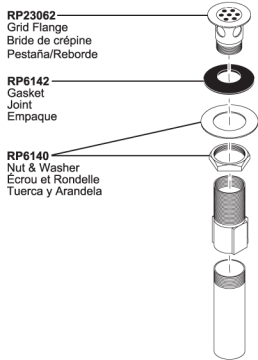

Two-Handle Lavatory Faucet Robinetterie de Toilette à Manette Double

Llave de Dos Manijas para Lavamanos

NEW Spout Style—For All Models Manufactured AFTER October 2011

HDF Lavatory

Model/Modelo/Modèle 2529LF-HDF Series/Series/Seria

▲Specify finish / Especificque el Acabado / Précisez le fini

71112_Rev_A 2529LF-HDF Series 11-2-11

CENTERSET

Two-Handle Lavatory Faucet Robinetterie de Toilette à Manette Double

Llave de Dos Manijas para Lavamanos

33T290 Complete Offset Grid Strainer Assembly (with overflow holes)
33T290 Crépine coudé complète (avec orifices de trop-plein)
33T290 Ensemble Complet del Colador Acodado con Rejilla (con huecos para desbordes)

33T290-1 Complete Offset Grid Strainer (no overflow holes)
33T290-1 Crépine coudé complète (sans orifices de trop-plein)
33T290-1 Colador Acodado con Rejilla Completo (sin huecos para desbordes)

RP26533 Metal Pop-Up Assembly (Without Lift Rod)
RP26533 Renvoi mécanique en métal (Sans Tige de Manoeuvre)
RP26533 Ensemble del Desagüe Automático de Metal (Sin Barra de Alzar)