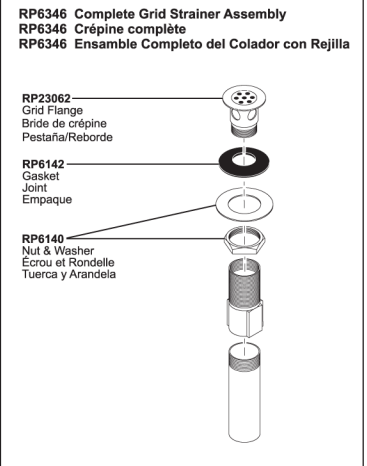

Two-Handle Lavatory Faucet Robinetterie de Toilette à Manette Double

Llave de Dos Manijas para Lavamanos

NEW Spout Style—For All Models Manufactured AFTER October 2011

HDF Lavatory

Model/Modelo/Modèle 2529LF-HDF Series/Series/Seria

▲Specify finish / Especificque el Acabado / Précisez le fini

71112_Rev_A 2529LF-HDF Series 11-2-11

CENTERSET

Two-Handle Lavatory Faucet Robinetterie de Toilette à Manette Double

Llave de Dos Manijas para Lavamanos

33T290 Complete Offset Grid Strainer Assembly (with overflow holes)
33T290 Crépine coudé complète (avec orifices de trop-plein)
33T290 Ensemble Complet del Colador Acodado con Rejilla (con huecos para desbordes)

33T290-1 Complete Offset Grid Strainer (no overflow holes)
33T290-1 Crépine coudé complète (sans orifices de trop-plein)
33T290-1 Colador Acodado con Rejilla Completo (sin huecos para desbordes)

RP26533 Metal Pop-Up Assembly (Without Lift Rod)
RP26533 Renvoi mécanique en métal (Sans Tige de Manoeuvre)
RP26533 Ensemble del Desagüe Automático de Metal (Sin Barra de Alzar)