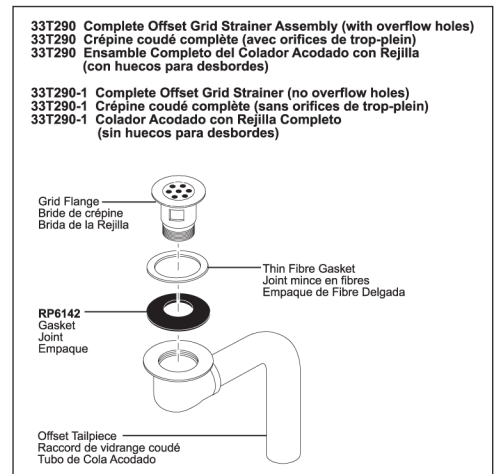

Two-Handle Lavatory Faucet Robinetterie de Toilette à Manette Double

Llave de Dos Manijas para Lavamanos

NEW Spout Style—For All Models Manufactured AFTER October 2011

HDF Lavatory

Model/Modelo/Modèle 2529LF-HDF Series/Series/Seria

▲Specify finish / Especificque el Acabado / Précisez le fini

71112_Rev_A 2529LF-HDF Series 11-2-11

CENTERSET

Two-Handle Lavatory Faucet Robinetterie de Toilette à Manette Double

Llave de Dos Manijas para Lavamanos

33T290 Complete Offset Grid Strainer Assembly (with overflow holes)
33T290 Crépine coudé complète (avec orifices de trop-plein)
33T290 Ensemble Complet del Colador Acodado con Rejilla
(con huecos para desbordes)

33T290-1 Complete Offset Grid Strainer (no overflow holes)
33T290-1 Crépine coudé complète (sans orifices de trop-plein)
33T290-1 Colador Acodado con Rejilla Completo
(sin huecos para desbordes)

RP26533 Metal Pop-Up Assembly (Without Lift Rod)
RP26533 Renvoi mécanique en métal (Sans Tige de Manoeuvre)
RP26533 Ensemble del Desagüe Automático de Metal (Sin Barra de Alzar)