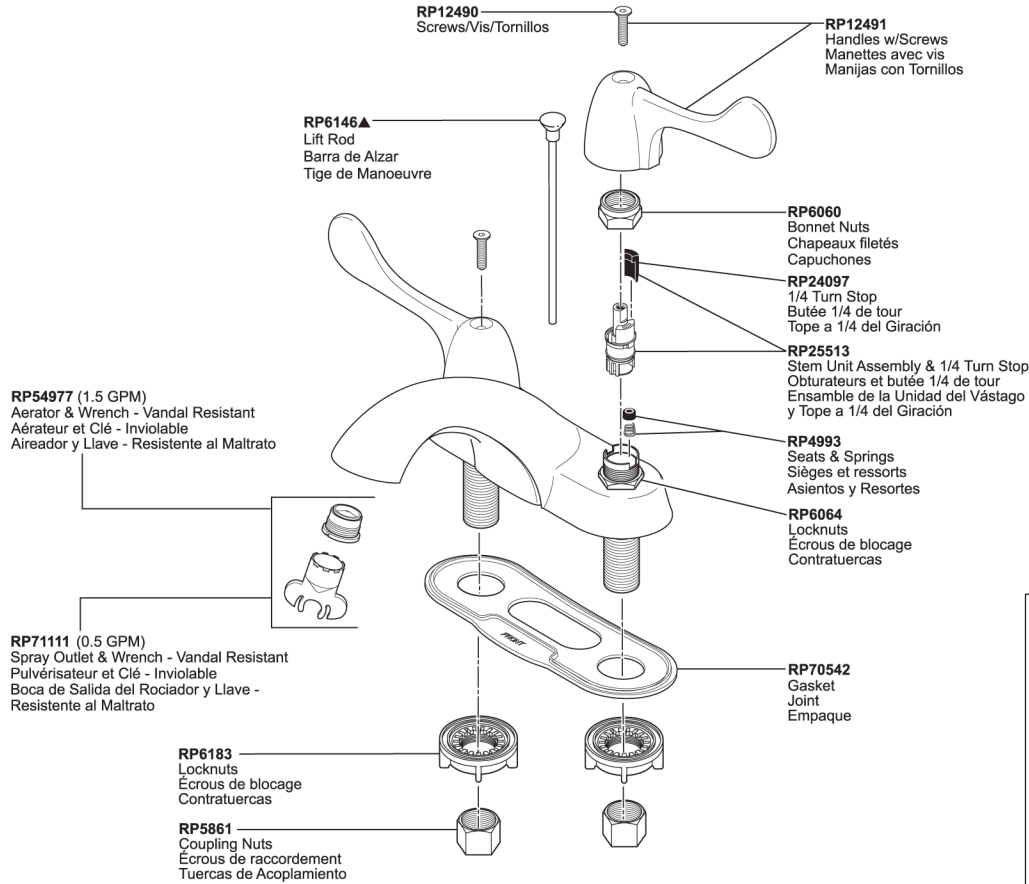

Two-Handle Lavatory Faucet Robinetterie de Toilette à Manette Double

Llave de Dos Manijas para Lavamanos

NEW Spout Style—For All Models Manufactured AFTER October 2011

HDF Lavatory

Model/Modelo/Modèle 2529LF-HDF Series/Series/Seria

▲Specify finish / Especificque el Acabado / Précisez le fini

71112_Rev_A 2529LF-HDF Series 11-2-11

CENTERSET

Two-Handle Lavatory Faucet Robinetterie de Toilette à Manette Double

Llave de Dos Manijas para Lavamanos

33T290 Complete Offset Grid Strainer Assembly (with overflow holes)
33T290 Crépine coudé complète (avec orifices de trop-plein)
33T290 Ensemble Complet del Colador Acodado con Rejilla
(con huecos para desbordes)

33T290-1 Complete Offset Grid Strainer (no overflow holes)
33T290-1 Crépine coudé complète (sans orifices de trop-plein)
33T290-1 Colador Acodado con Rejilla Completo
(sin huecos para desbordes)

RP26533 Metal Pop-Up Assembly (Without Lift Rod)
RP26533 Renvoi mécanique en métal (Sans Tige de Manoeuvre)
RP26533 Ensemble del Desagüe Automático de Metal (Sin Barra de Alzar)