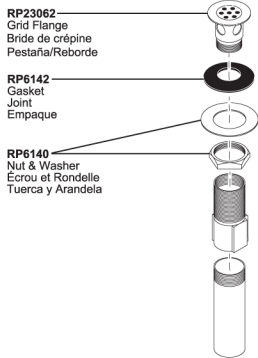

Two-Handle Lavatory Faucet Robinetterie de Toilette à Manette Double

Llave de Dos Manijas para Lavamanos

NEW Spout Style—For All Models Manufactured AFTER October 2011

HDF Lavatory

Model/Modelo/Modèle 2529LF-HDF Series/Series/Seria

▲Specify finish / Especificque el Acabado / Précisez le fini

71112_Rev_A 2529LF-HDF Series 11-2-11

CENTERSET

Two-Handle Lavatory Faucet Robinetterie de Toilette à Manette Double

Llave de Dos Manijas para Lavamanos

33T290 Complete Offset Grid Strainer Assembly (with overflow holes)
33T290 Crépine coudé complète (avec orifices de trop-plein)
33T290 Ensemble Complet del Colador Acodado con Rejilla
(con huecos para desbordes)

33T290-1 Complete Offset Grid Strainer (no overflow holes)
33T290-1 Crépine coudé complète (sans orifices de trop-plein)
33T290-1 Colador Acodado con Rejilla Completo
(sin huecos para desbordes)

RP26533 Metal Pop-Up Assembly (Without Lift Rod)
RP26533 Renvoi mécanique en métal (Sans Tige de Manoeuvre)
RP26533 Ensemble del Desagüe Automático de Metal (Sin Barra de Alzar)