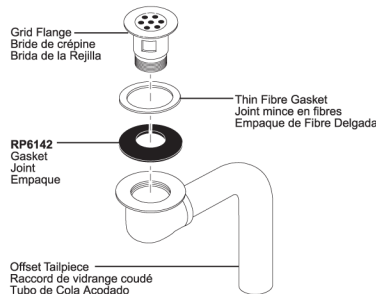

▲Specify finish / Especificque el Acabado / Précisez le fini

71112_Rev_A 2529LF-HDF Series 11-2-11

CENTERSET

Two-Handle Lavatory Faucet Robinetterie de Toilette à Manette Double

Llave de Dos Manijas para Lavamanos

OLD Spout Style—For All Models Manufactured BEFORE October 2011

Models/Modelos/Modèles 2523-HDF & 2529-HDF Series/Series/Seria

HDF Lavatory

RP6346 Complete Grid Strainer Assembly
RP6346 Crépine complète
RP6346 Ensemble Complet del Colador con Rejilla

33T290 Complete Offset Grid Strainer Assembly (with overflow holes)
33T290 Crépine coudé complète (avec orifices de trop-plein)
33T290 Ensemble Complet del Colador Acodado con Rejilla
(con huecos para desbordes)

33T290-1 Complete Offset Grid Strainer (no overflow holes)
33T290-1 Crépine coudé complète (sans orifices de trop-plein)
33T290-1 Colador Acodado con Rejilla Completo
(sin huecos para desbordes)

RP26533 Metal Pop-Up Assembly (Without Lift Rod)
RP26533 Renvoi mécanique en métal (Sans Tige de Manoeuvre)
RP26533 Ensemble del Desagüe Automático de Metal (Sin Barra de Alzar)