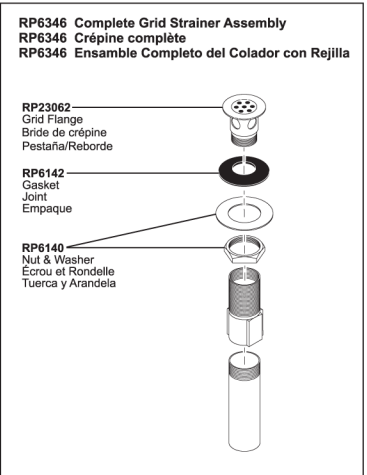

Two-Handle Lavatory Faucet Robinetterie de Toilette à Manette Double

Llave de Dos Manijas para Lavamanos

NEW Spout Style—For All Models Manufactured AFTER October 2011

HDF Lavatory

Model/Modelo/Modèle 2529LF-HDF Series/Series/Seria

▲Specify finish / Especificque el Acabado / Précisez le fini

71112_Rev_A 2529LF-HDF Series 11-2-11

CENTERSET

Two-Handle Lavatory Faucet Robinetterie de Toilette à Manette Double

Llave de Dos Manijas para Lavamanos

33T290 Complete Offset Grid Strainer Assembly (with overflow holes)
33T290 Crépine coudé complète (avec orifices de trop-plein)
33T290 Ensemble Complet del Colador Acodado con Rejilla
(con huecos para desbordes)

33T290-1 Complete Offset Grid Strainer (no overflow holes)
33T290-1 Crépine coudé complète (sans orifices de trop-plein)
33T290-1 Colador Acodado con Rejilla Completo
(sin huecos para desbordes)

RP26533 Metal Pop-Up Assembly (Without Lift Rod)
RP26533 Renvoi mécanique en métal (Sans Tige de Manoeuvre)
RP26533 Ensemble del Desagüe Automático de Metal (Sin Barra de Alzar)