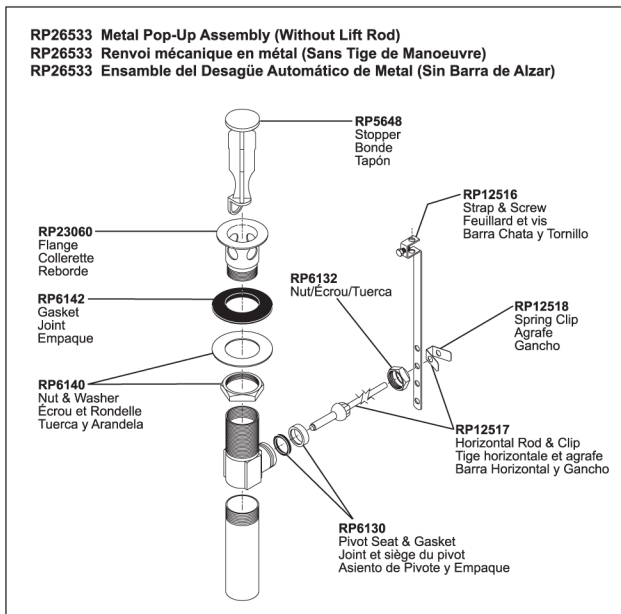

Two-Handle Lavatory Faucet Robinetterie de Toilette à Manette Double

Llave de Dos Manijas para Lavamanos

NEW Spout Style—For All Models Manufactured AFTER October 2011

HDF Lavatory

Model/Modelo/Modèle 2529LF-HDF Series/Series/Seria

▲Specify finish / Especificque el Acabado / Précisez le fini

71112_Rev_A 2529LF-HDF Series 11-2-11

CENTERSET

Two-Handle Lavatory Faucet Robinetterie de Toilette à Manette Double

Llave de Dos Manijas para Lavamanos

33T290 Complete Offset Grid Strainer Assembly (with overflow holes)
33T290 Crépine coudé complète (avec orifices de trop-plein)
33T290 Ensemble Complet del Colador Acodado con Rejilla
(con huecos para desbordes)

33T290-1 Complete Offset Grid Strainer (no overflow holes)
33T290-1 Crépine coudé complète (sans orifices de trop-plein)
33T290-1 Colador Acodado con Rejilla Completo
(sin huecos para desbordes)

RP26533 Metal Pop-Up Assembly (Without Lift Rod)
RP26533 Renvoi mécanique en métal (Sans Tige de Manoeuvre)
RP26533 Ensemble del Desagüe Automático de Metal (Sin Barra de Alzar)