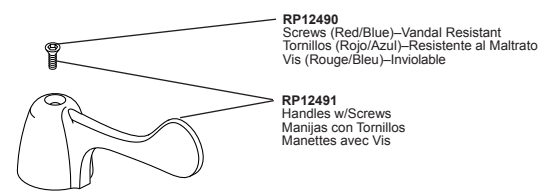

RP12490
Screws (Red/Blue)—Vandal Resistant
Tornillos (Rojo/Azul)—Resistente al Maltrato
Vis (Rouge/Bleu)—Inviolable

RP12491
Handles w/Screws
Manijas con Tornillos
Manettes avec Vis