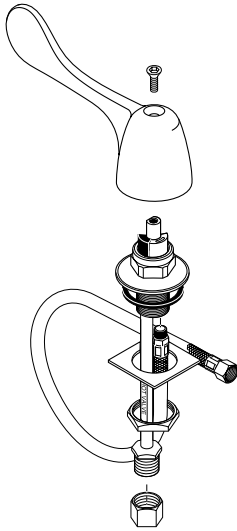

Models/Modelos/Modèles
3579LF-WFHDF
Series/Series/Seria

RP31705 (1.5 GPM)
RP31705-1.2 (1.2 GPM)
Vandal Resistant Aerator & Wrench
Aireador resistente al vandalismo y llave inglesa
Aérateur anti-vandalisme et clé

RP6052
Gasket
Empaque
Joint

RP6056
Nut and Washer
Tuerca y Arandela
Ecrou et Rondelle