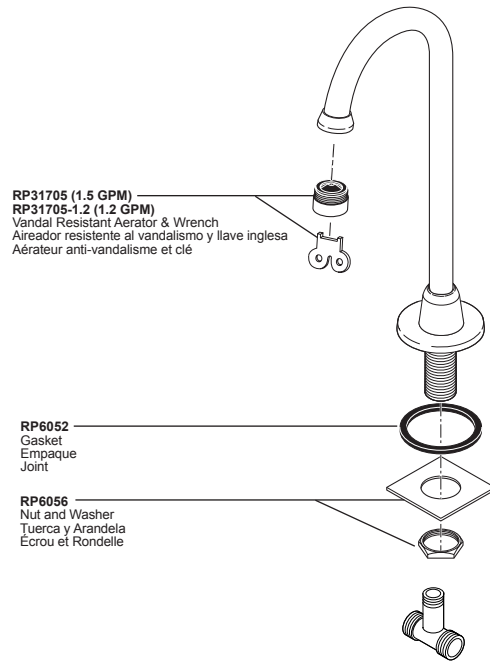

Models/Modelos/Modèles
3579LF-WFHDF
Series/Series/Seria

RP31705 (1.5 GPM)
RP31705-1.2 (1.2 GPM)
Vandal Resistant Aerator & Wrench
Aireador resistente al vandalismo y llave inglesa
Aérateur anti-vandalisme et clé

RP6052
Gasket
Empaque
Joint

RP6056
Nut and Washer
Tuerca y Arandela
Ecrou et Rondelle