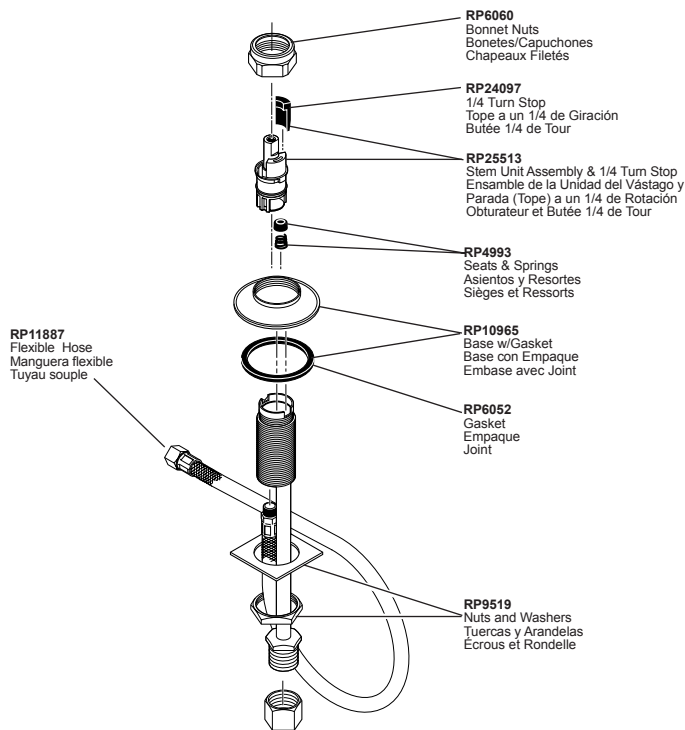

RP6060
Bonnet Nuts
Bonetes/Capuchones
Chapeaux Filetés

RP24097
1/4 Turn Stop
Tope a un 1/4 de Giración
Butée 1/4 de Tour

RP4993
Seats & Springs
Asientos y Resortes
Sièges et Ressorts

RP10965
Base w/Gasket
Base con Empaque
Embase avec Joint

RP6052
Gasket
Empaque
Joint

RP9519
Nuts and Washers
Tuercas y Arandelas
Ecrous et Rondelle

RP11887
Flexible Hose
Manguera flexible
Tuyau souple