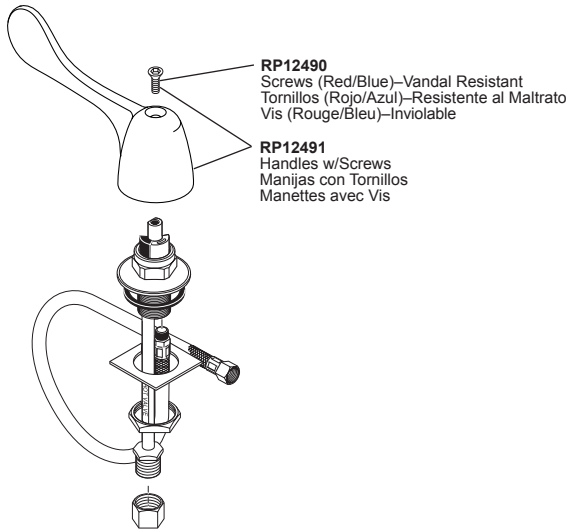

Models/Modelos/Modèles
3549LF
Series/Series/Seria

RP12490
Screws (Red/Blue)–Vandal Resistant
Tornillos (Rojo/Azul)–Resistente al Maltrato
Vis (Rouge/Bleu)–Inviolable

RP12491
Handles w/Screws
Manijas con Tornillos
Manettes avec Vis

RP31705
(1.5 GPM)
RP31705-1.2
(1.2 GPM)
Vandal Resistant Spray & Wrench
Rociador Resistente al Vandalismo y Llave
Aérateur à l'épreuve du vandalisme et Clé