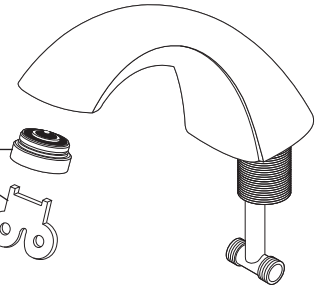

RP26142
Spout Gasket
Empaque del Surtidor
Joint

RP6087
Nut & Washer
Tuerca y Arandela
Écrou et Rondelle