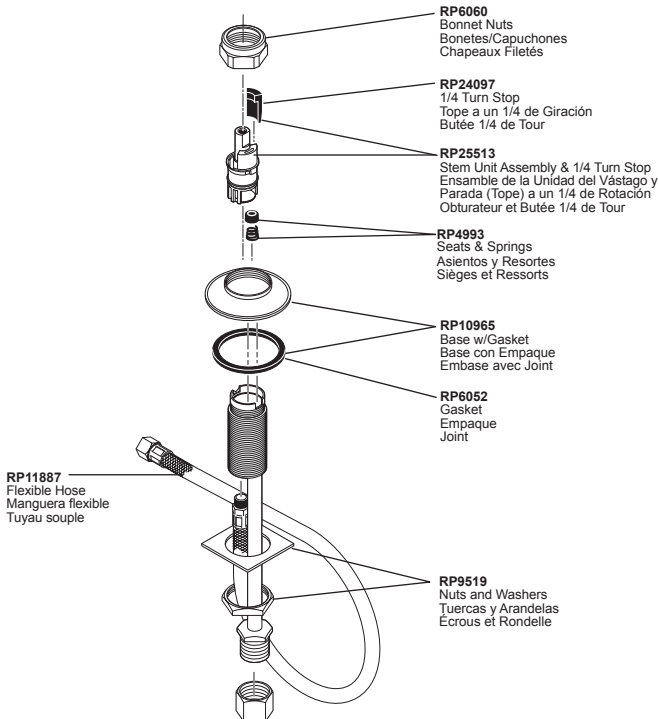

RP6060
Bonnet Nuts
Bonetes/Capuchones
Chapeaux Filetés

RP24097
1/4 Turn Stop
Tope a un 1/4 de Giración
Butée 1/4 de Tour

RP10965
Base w/Gasket
Base con Empaque
Embase avec Joint

RP6052
Gasket
Empaque
Joint

RP11887
Flexible Hose
Manguera flexible
Tuyau souple

RP9519
Nuts and Washers
Tuercas y Arandelas
Écrous et Rondelle

RP6346
Complete Grid Strainer Assembly
Ensamble Completo del Colador con Rejilla
Crépine Complète

Grid Flange
Pestaña/Reborde
Bride de Crépine

RP6142
Gasket
Empaque
Joint

RP6140
Nut & Washer
Tuerca y Arandela/Roldana
Écrou et Rondelle

Tailpiece
Tubo de Cola
Raccord de Vidange Droit