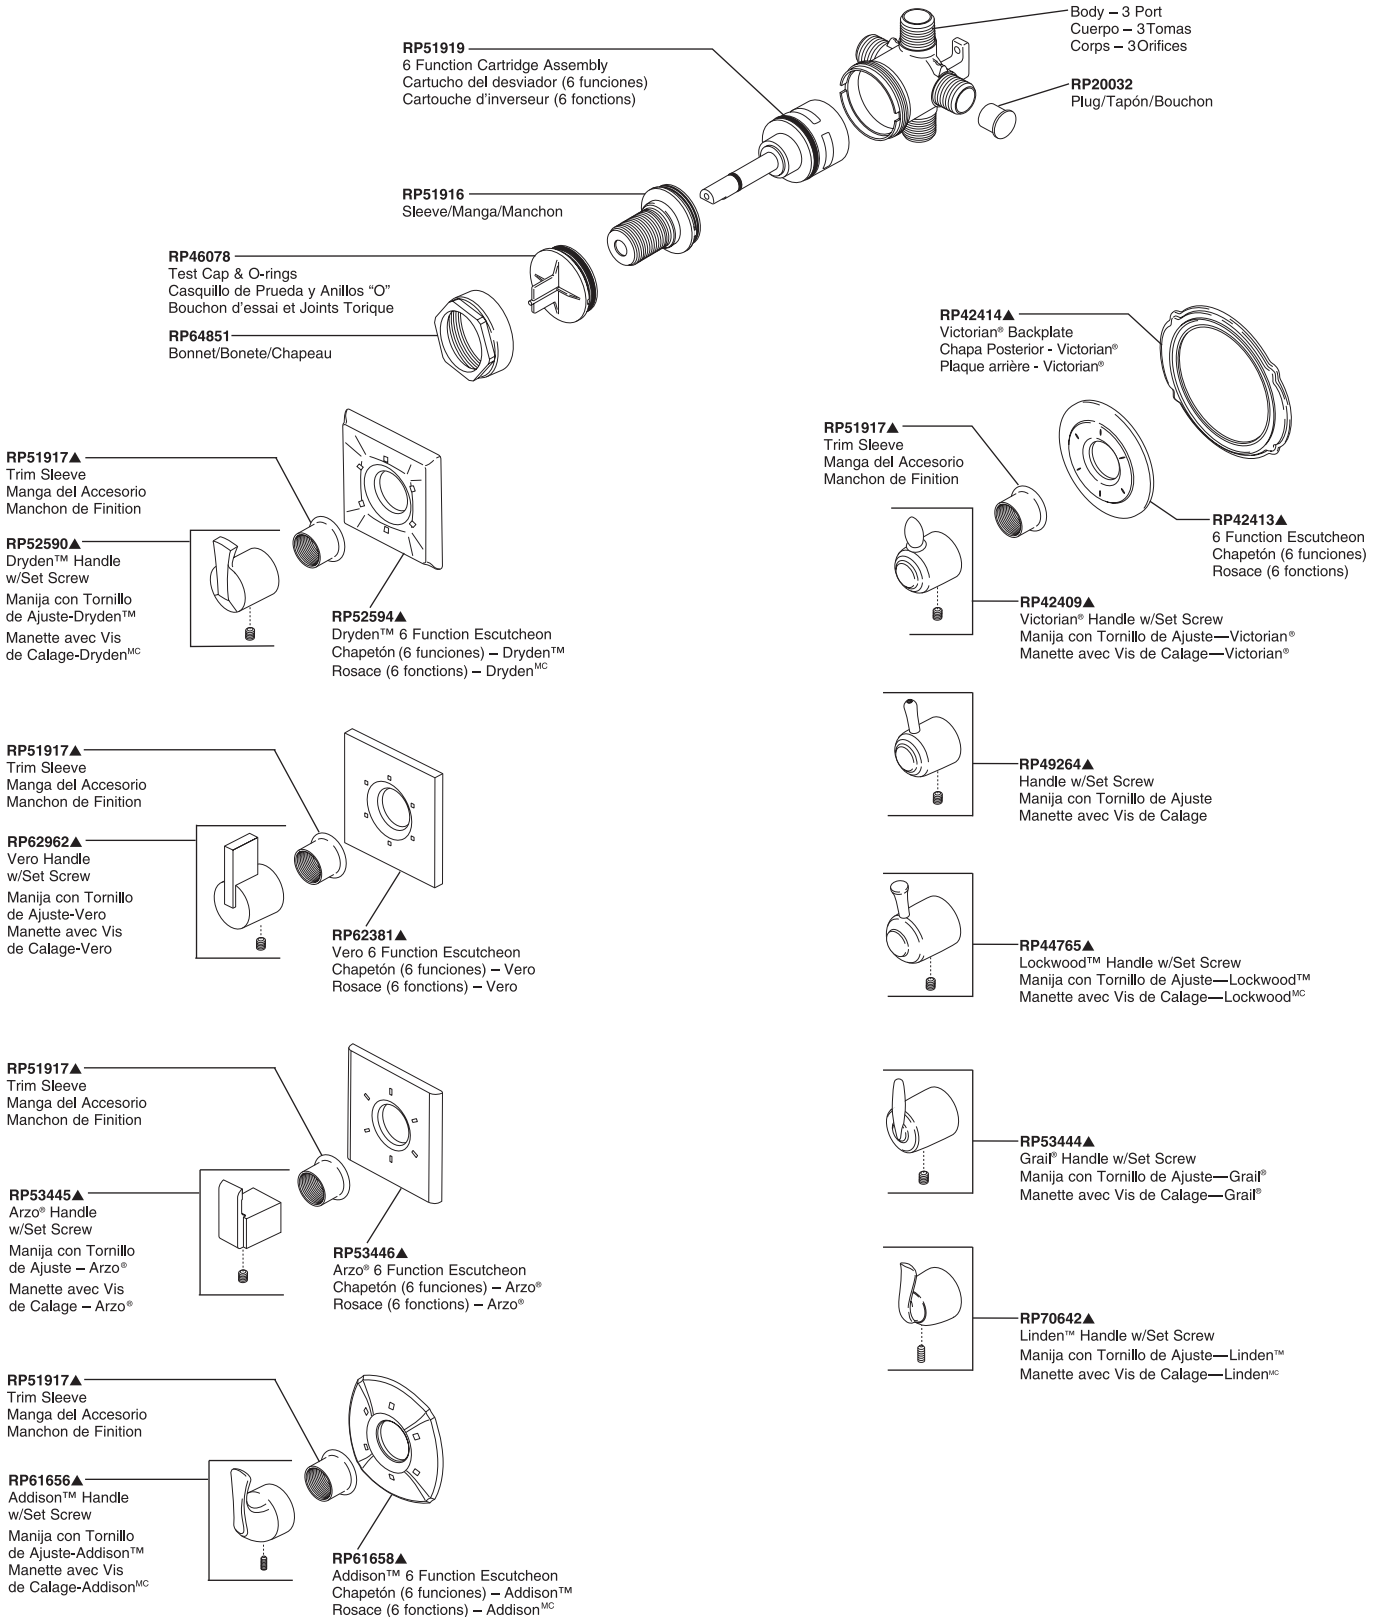

# 3-Port, Six Function Diverter Trim

## Accesorio Para el Desviador de Seis Funciones, de 3 Tomas

### Éléments de Finition de L'inverseur à 3 Orifices, à Six Fonctions

Models/Modelos/Modèles T11900, T11940, T11951, T11953, T11955, T11985, T11986,  
T11992 & T11994 Series/Series/Seria

▲ Specify finish /Especifique el Acabado/Précisez le fini