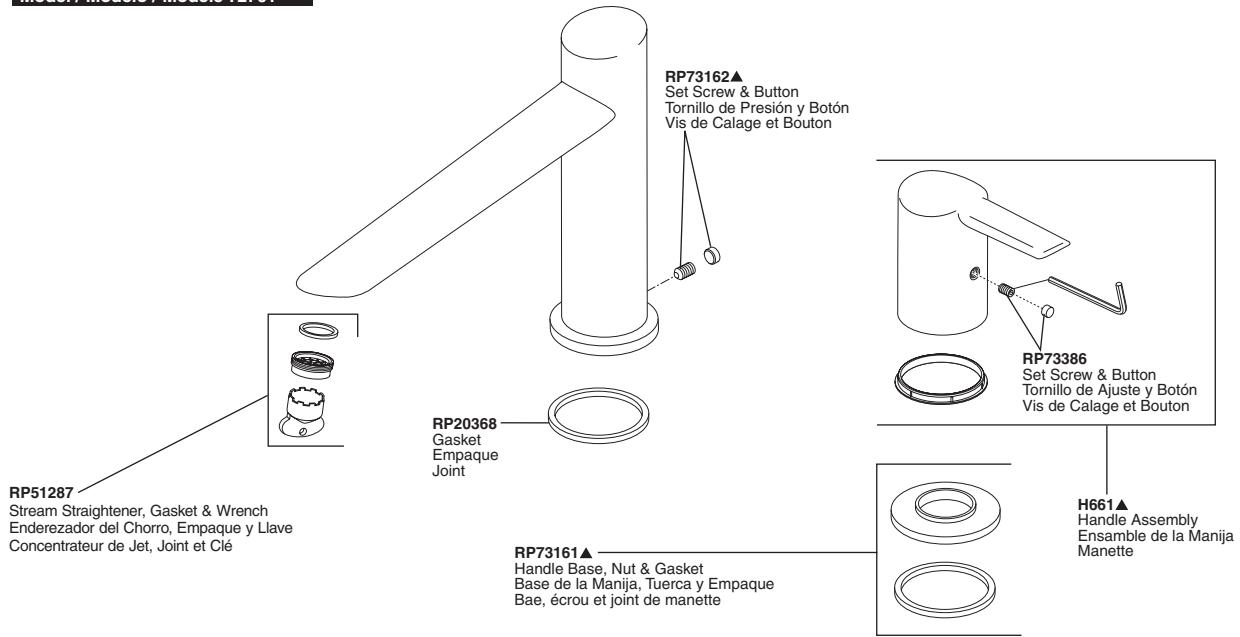

Compel™ Roman Tub Trim Garniture de Bain Romain Compel™

Adorno Compel™ para Bañera Romana

Models/Modelos/Modèles T2761 & T4761 Series/Series/Seria

Compel™ Roman Tub

Model / Modelo / Modèle T2761

Model / Modelo / Modèle T4761