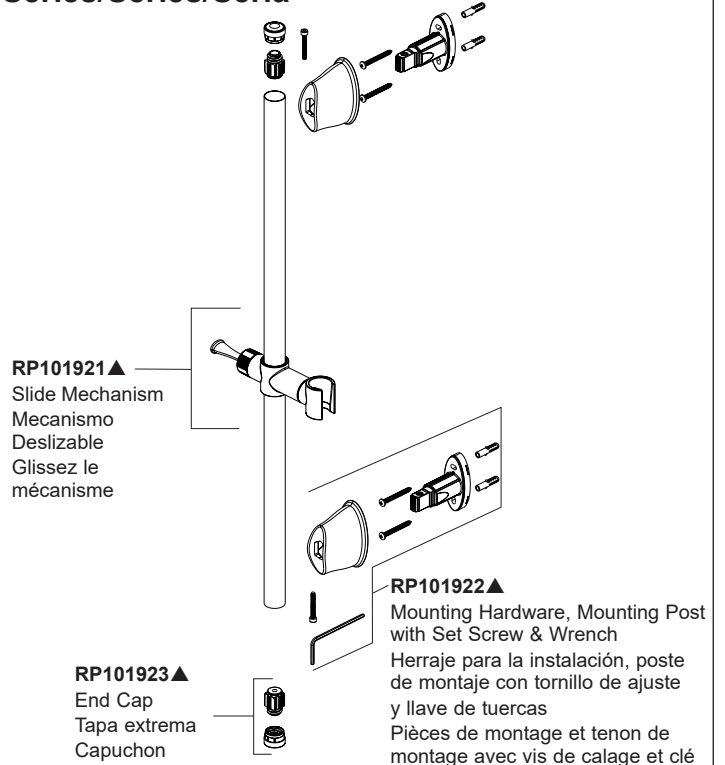

51549, 51559, 51579, 51589, 51599-DS & 51386
Series/Series/Seria

▲Specify Finish / Especificque el Acabado / Précisez le Fini