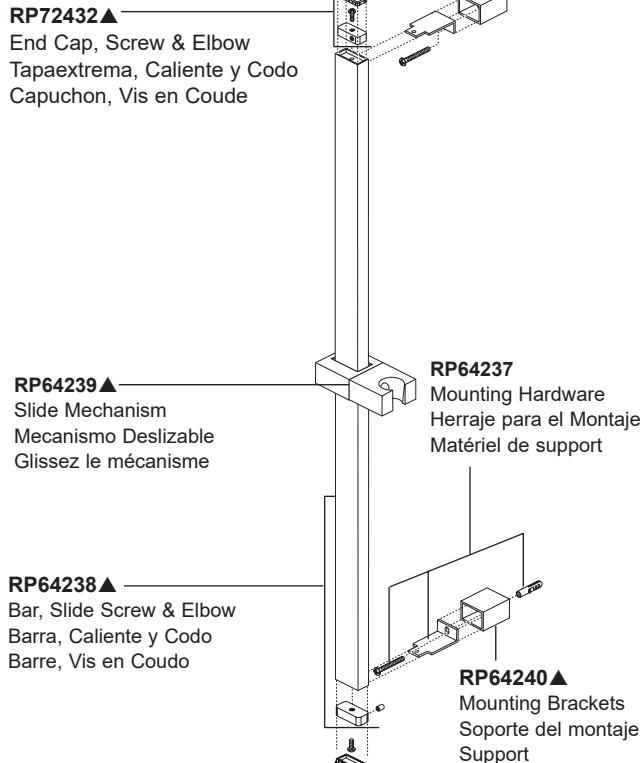

51140, 51552, 51567, 57051, 57530 & 51799
Series/Series/Seria