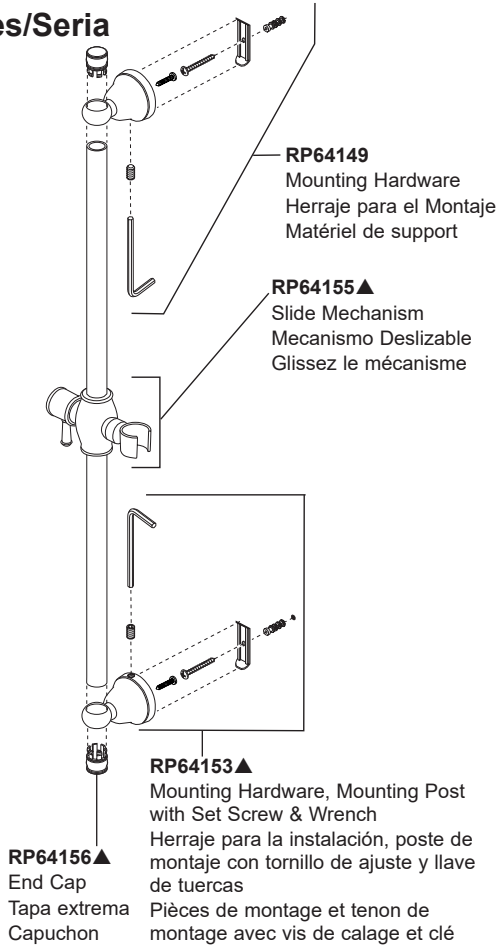

57021
Series/Series/Seria