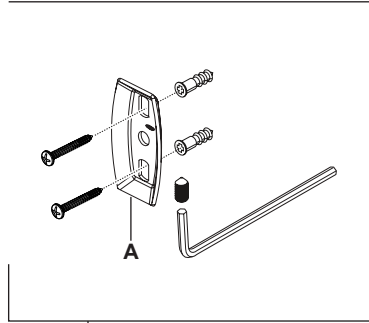

Models/Modelos/Modèles

12" - 75912-▲

18" - 75918-▲

24" - 759240-▲

24" - 75925-▲

30" - 75930-▲

Series/Series/Seria

RP100079

For "A" Shape Mounting Bracket only

Mounting Anchor (4),
Mounting Screw (4),
Mounting Bracket (2),
Set Screw (2) & Hex wrench (1)

Solo para soporte de montaje en forma de "A"

Anclaje de montaje (4),
Tornillo de montaje (4),
Soporte de montaje (2),
Tornillo de fijación (2) y
llave hexagonal (1)

**Pour support de montage en forme de « A »
uniquement**

Ancrage de montage (4),
Vis de montage (4),
Support de montage (2),
Vis de réglage (2) et
clé hexagonale (1)