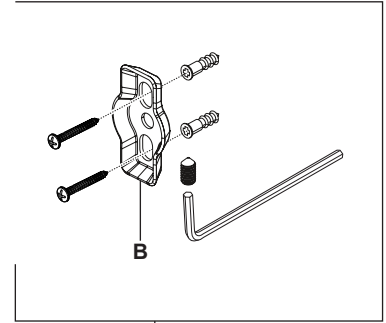

For "A" Shape Mounting Bracket only

Mounting Anchor (4),
Mounting Screw (4),
Mounting Bracket (2),
Set Screw (2) & Hex wrench (1)

Solo para soporte de montaje en forma de "A"

Anclaje de montaje (4),
Tornillo de montaje (4),
Soporte de montaje (2),
Tornillo de fijación (2) y
llave hexagonal (1)

**Pour support de montage en forme de « A »
uniquement**

Ancrage de montage (4),
Vis de montage (4),
Support de montage (2),
Vis de réglage (2) et
clé hexagonale (1)

RP100077

For "B" Shape Mounting Bracket only

Mounting Anchor (2),
Mounting Screw (2),
Mounting Bracket (1),
Set Screw (1) & Hex wrench (1)

**Solo para soporte de montaje en
forma de "B"**

Anclaje de montaje (2),
Tornillo de montaje (2),
Soporte de montaje (1),
Tornillo de fijación (1) y
llave hexagonal (1)