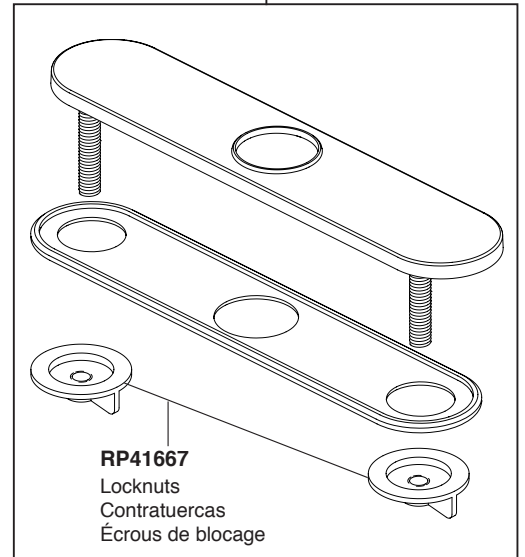

Model/Modelo/Modèle
1159LF
Series/Series/Seria

▲ Specify Finish
 Especifica el acabado
 Précisez la Finition

RP64495▲
 Handle with button
 & set screw
 Manija con botón y
 tornillo de presión
 Poignée avec vis de
 calage et bouton

RP46391
 Button and set screw
 Botón y tornillo de presión
 Bouton et vis de calage

RP75614▲
 Escutcheon, Base Plate,
 Bolts & Locknuts
 (not included must order separately)
 Châpeton, Placa de base,
 Tornillos & Contratueras
 (no está incluido se debe ordenar
 por separado)
 Boîtier, Plaque de finition,
 Boulons & Écrous de blocage
 (non inclus à commander séparément)

RP34404▲
 Cap
 Tapa
 Embase

RP34324
 Cartridge and retainer ring
 Cartucho y anillo retenedor
 Cartouche et anneau de rétention

RP75583▲
 Hoses
 Mangueras
 Boyaux

RP41667
 Locknuts
 Contratueras
 Écrous de blocage