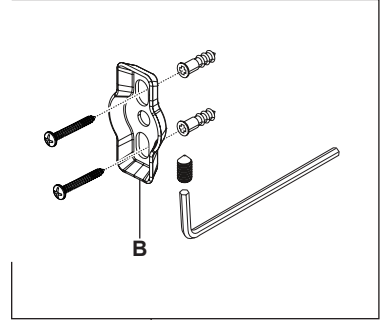

RP100079

For "A" Shape Mounting Bracket only

Mounting Anchor (4),
 Mounting Screw (4),
 Mounting Bracket (2),
 Set Screw (2) & Hex wrench (1)

Solo para soporte de montaje en forma de "A"

Anclaje de montaje (4),
 Tornillo de montaje (4),
 Soporte de montaje (2),
 Tornillo de fijación (2) y
 llave hexagonal (1)

**Pour support de montage en forme de « A »
 uniquement**

Ancrage de montage (4),
 Vis de montage (4),
 Support de montage (2),
 Vis de réglage (2) et
 clé hexagonale (1)

RP100077

For "B" Shape Mounting Bracket only

Mounting Anchor (2),
 Mounting Screw (2),
 Mounting Bracket (1),
 Set Screw (1) & Hex wrench (1)

**Solo para soporte de montaje en
 forma de "B"**

Anclaje de montaje (2),
 Tornillo de montaje (2),
 Soporte de montaje (1),
 Tornillo de fijación (1) y
 llave hexagonal (1)

**Pour support de montage en forme
 de « B » uniquement**

Ancrage de montage (2),
 Vis de montage (2),
 Support de montage (1),
 Vis de réglage (1) et
 clé hexagonale (1)