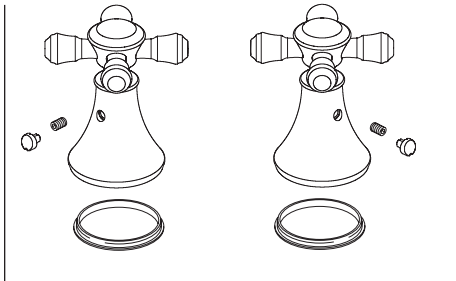

Models/Modelos/Modèles
T2797-LHP & T4797-LHP
 Series/Series/Seria
Cassidy™

Model / Modelo / Modèle T2797-LHP

Model / Modelo / Modèle T4797-LHP

H695▲
Handle Assembly (not included)
Ensamble de la manija (no incluido)
Manette (non inclus)

H697▲
Handle Assembly (not included)
Ensamble de la manija (no incluido)
Manette (non inclus)

H698▲
Handle Assembly (not included)
Ensamble de la manija (no incluido)
Manette (non inclus)

Contact your distributor for handle options/finishes.
 Comuníquese con su distribuidor para obtener opciones en el tipo de manija y acabados.
 Pour obtenir des renseignements sur les poignées, les finis livrables, veuillez communiquer avec votre distributeur.