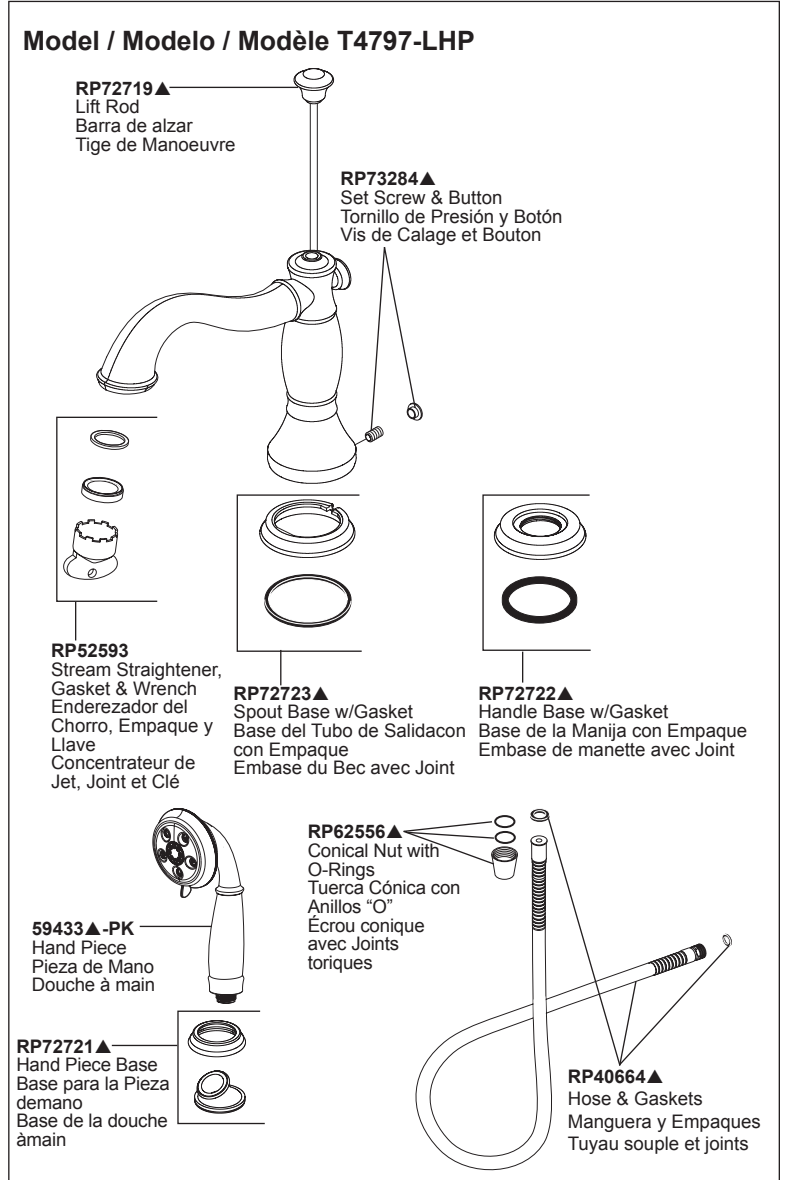

Models/Modelos/Modèles
T2797-LHP & T4797-LHP
 Series/Series/Seria
Cassidy™

Model / Modelo / Modèle T2797-LHP

Model / Modelo / Modèle T4797-LHP

H695▲
Handle Assembly (not included)
Ensamble de la manija (no incluido)
Manette (non inclus)

H697▲
Handle Assembly (not included)
Ensamble de la manija (no incluido)
Manette (non inclus)

H698▲
Handle Assembly (not included)
Ensamble de la manija (no incluido)
Manette (non inclus)

Contact your distributor for handle options/finishes.
 Comuníquese con su distribuidor para obtener opciones en el tipo de manija y acabados.
 Pour obtenir des renseignements sur les poignées, les finis livrables, veuillez communiquer avec votre distributeur.