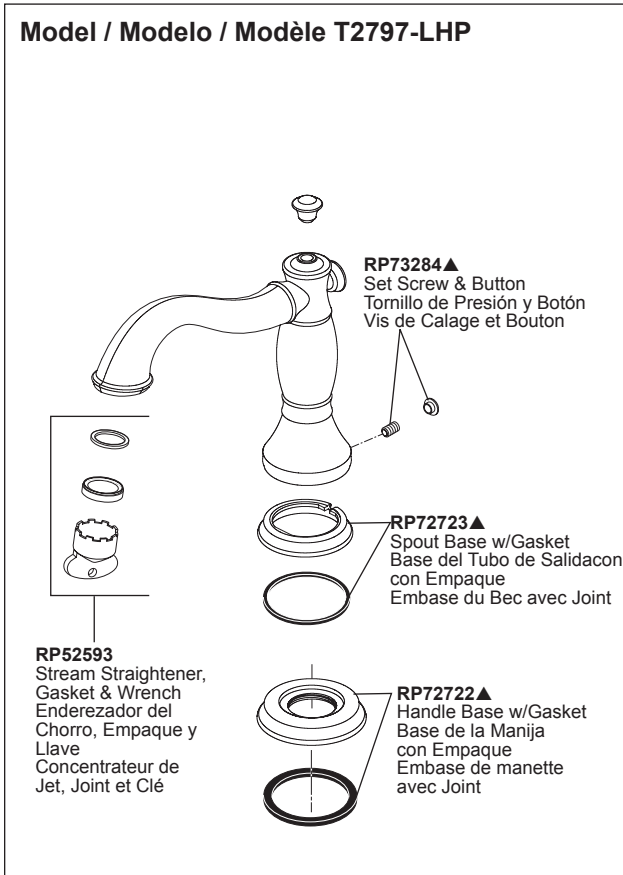

Models/Modelos/Modèles
T2797-LHP & T4797-LHP
 Series/Series/Seria
Cassidy™

Model / Modelo / Modèle T2797-LHP

Model / Modelo / Modèle T4797-LHP

H695▲
Handle Assembly (not included)
Ensamble de la manija (no incluido)
Manette (non inclus)

H697▲
Handle Assembly (not included)
Ensamble de la manija (no incluido)
Manette (non inclus)

H698▲
Handle Assembly (not included)
Ensamble de la manija (no incluido)
Manette (non inclus)

Contact your distributor for handle options/finishes.
 Comuníquese con su distribuidor para obtener opciones en el tipo de manija y acabados.
 Pour obtenir des renseignements sur les poignées, les finis livrables, veuillez communiquer avec votre distributeur.