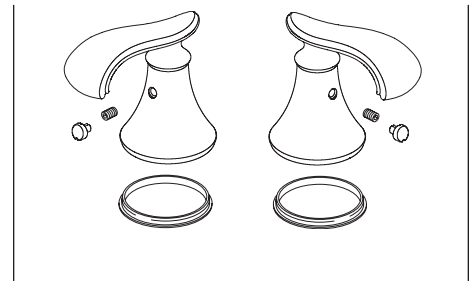

Models/Modelos/Modèles
T2797-LHP & T4797-LHP
 Series/Series/Seria
Cassidy™

Model / Modelo / Modèle T2797-LHP

Model / Modelo / Modèle T4797-LHP

H695▲
Handle Assembly (not included)
Ensamble de la manija (no incluido)
Manette (non inclus)

H697▲
Handle Assembly (not included)
Ensamble de la manija (no incluido)
Manette (non inclus)

H698▲
Handle Assembly (not included)
Ensamble de la manija (no incluido)
Manette (non inclus)

Contact your distributor for handle options/finishes.
 Comuníquese con su distribuidor para obtener opciones en el tipo de manija y acabados.
 Pour obtenir des renseignements sur les poignées, les finis livrables, veuillez communiquer avec votre distributeur.