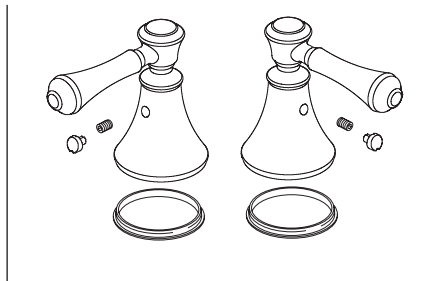

Models/Modelos/Modèles
T2797-LHP & T4797-LHP
 Series/Series/Seria
Cassidy™

Model / Modelo / Modèle T2797-LHP

Model / Modelo / Modèle T4797-LHP

H695▲
Handle Assembly (not included)
Ensamble de la manija (no incluido)
Manette (non inclus)

H697▲
Handle Assembly (not included)
Ensamble de la manija (no incluido)
Manette (non inclus)

H698▲
Handle Assembly (not included)
Ensamble de la manija (no incluido)
Manette (non inclus)

Contact your distributor for handle options/finishes.
 Comuníquese con su distribuidor para obtener opciones en el tipo de manija y acabados.
 Pour obtenir des renseignements sur les poignées, les finis livrables, veuillez communiquer avec votre distributeur.