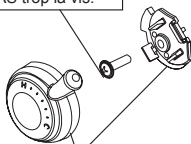

RP196▲
Trim Screws/Atornillos de
Franja/Vis de Finition

RP46463
Cartridge Assembly
Cartucho
Cartouche

RP50880▲
Trim Sleeve
Manga de Franja
Manchon de Finition

RP23336
O-Ring
Anillo "O"
Joint Torique

RP46073
Adapter Assembly
Adaptador
Adaptateur

RP49089▲
Trim Ring
Aro de accesorio
Anneau décoratif

RP32105
Screw/Tornillo/Vis
NOTE: Do NOT
overtighten screw.
NOTA: NO apriete
demasiado el
tornillo.
NOTE: NE serrez
PAS trop la vis.

RP32102
Rotational Limit Stop
Tope para Limitar
Butée Rotative