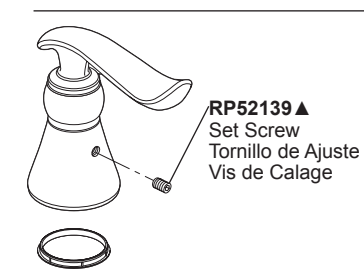

RP70637 ▲
 Handle Base, Nut & Gasket
 Base de la Manija, Tuerca y Empaque
 Bae, écrou et joint de manette

RP52139 ▲
 Set Screw
 Tornillo de Ajuste
 Vis de Calage

RP70635 ▲
 Handle Assembly
 Ensemble de la Manija
 Manette

Model / Modelo / Modèle T4794

RP52593
 Stream Straightener, Gasket & Wrench
 Enderezador del Chorro, Empaque y Llave
 Concentrateur de Jet, Joint et Clé

RP70638 ▲
 Lift Rod, Knob & Set Screw
 Barra de Levante, Perilla
 y Tornillo de Ajuste
 Tirette, bouton et vis de calage

RP54012 ▲
 Set Screw & Button
 Tornillo de Presión y
 Botón
 Vis de Calage et
 Bouton

RP52139 ▲
 Set Screw
 Tornillo de Ajuste
 Vis de Calage

RP70635 ▲
 Handle Assembly
 Ensemble de la Manija
 Manette

RP40663 ▲
 Conical Nut
 Tuerca Cónica
 Écrou conique

RP70637 ▲
 Handle Base, Nut & Gasket
 Base de la Manija, Tuerca y Empaque
 Bae, écrou et joint de manette

RP46680 ▲
 Handshower Assembly
 Ensemble de la
 Regadera Manual
 Douche à main

RP51290 ▲
 Handshower Base
 & Gasket
 Base de la Rega-
 dera
 Manual con Em-
 paque
 Embase de
 regadera manual
 douche à main
 avec joint