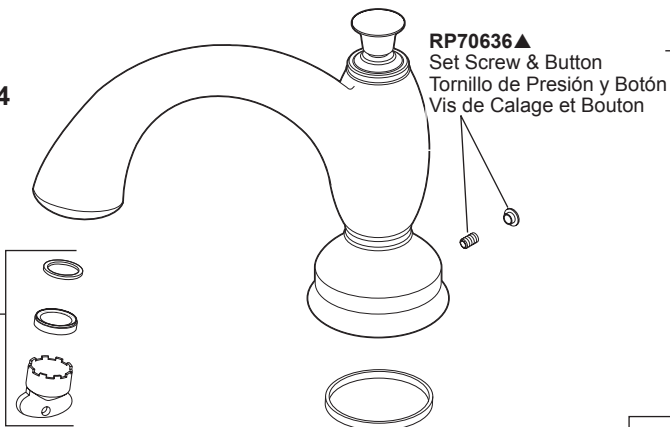

Models/Modelos/Modèles
T2794 & T4794
 Series/Series/Seria
Linden™

Model / Modelo / Modèle T2794

RP52593
 Stream Straightener, Gasket & Wrench
 Enderezador del Chorro, Empaque y Llave
 Concentrateur de Jet, Joint et Clé

RP70637 ▲
 Handle Base, Nut & Gasket
 Base de la Manija, Tuerca y Empaque
 Bae, écrou et joint de manette

RP52139 ▲
 Set Screw
 Tornillo de Ajuste
 Vis de Calage

RP70635 ▲
 Handle Assembly
 Ensemble de la Manija
 Manette

Model / Modelo / Modèle T4794

RP52593
 Stream Straightener, Gasket & Wrench
 Enderezador del Chorro, Empaque y Llave
 Concentrateur de Jet, Joint et Clé

RP70638 ▲
 Lift Rod, Knob & Set Screw
 Barra de Levante, Perilla
 y Tornillo de Ajuste
 Tirette, bouton et vis de calage

RP54012 ▲
 Set Screw & Button
 Tornillo de Presión y
 Botón
 Vis de Calage et
 Bouton

RP52139 ▲
 Set Screw
 Tornillo de Ajuste
 Vis de Calage

RP70635 ▲
 Handle Assembly
 Ensemble de la Manija
 Manette

RP40663 ▲
 Conical Nut
 Tuerca Cónica
 Écrou conique