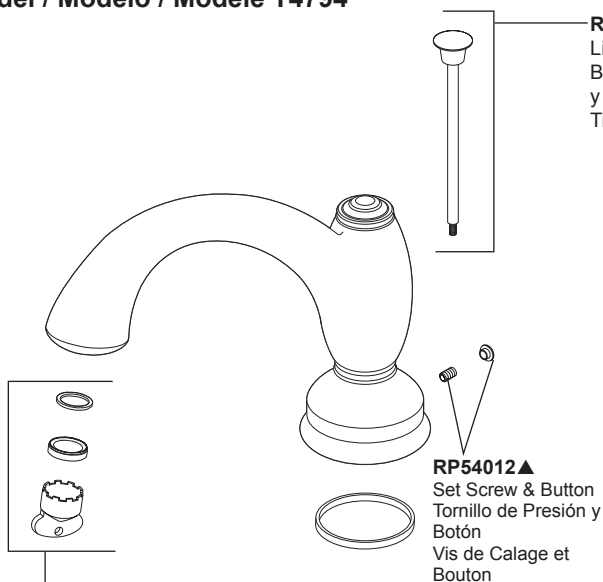

RP70637 ▲
 Handle Base, Nut & Gasket
 Base de la Manija, Tuerca y Empaque
 Bae, écrou et joint de manette

RP52139 ▲
 Set Screw
 Tornillo de Ajuste
 Vis de Calage

RP70635 ▲
 Handle Assembly
 Ensemble de la Manija
 Manette

Model / Modelo / Modèle T4794

RP52593
 Stream Straightener, Gasket & Wrench
 Enderezador del Chorro, Empaque y Llave
 Concentrateur de Jet, Joint et Clé

RP70638 ▲
 Lift Rod, Knob & Set Screw
 Barra de Levante, Perilla
 y Tornillo de Ajuste
 Tirette, bouton et vis de calage

RP54012 ▲
 Set Screw & Button
 Tornillo de Presión y
 Botón
 Vis de Calage et
 Bouton

RP52139 ▲
 Set Screw
 Tornillo de Ajuste
 Vis de Calage

RP70635 ▲
 Handle Assembly
 Ensemble de la Manija
 Manette

RP40663 ▲
 Conical Nut
 Tuerca Cónica
 Écrou conique

RP70637 ▲
 Handle Base, Nut & Gasket
 Base de la Manija, Tuerca y Empaque
 Bae, écrou et joint de manette

RP46680 ▲
 Handshower Assembly
 Ensemble de la
 Regadera Manual
 Douche à main

RP51290 ▲
 Handshower Base
 & Gasket
 Base de la Rega-
 dera
 Manual con Em-
 paque
 Embase de
 regadera manual
 douche à main
 avec joint