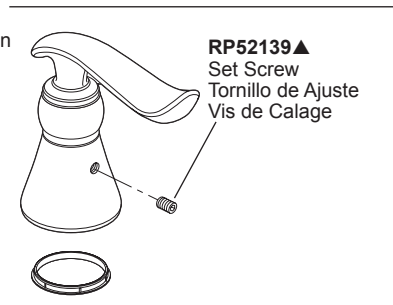

Models/Modelos/Modèles
T2794 & T4794
 Series/Series/Seria
Linden™

Model / Modelo / Modèle T2794

RP52593
 Stream Straightener, Gasket & Wrench
 Enderezador del Chorro, Empaque y Llave
 Concentrateur de Jet, Joint et Clé

RP70637 ▲
 Handle Base, Nut & Gasket
 Base de la Manija, Tuerca y Empaque
 Bae, écrou et joint de manette

RP52139 ▲
 Set Screw
 Tornillo de Ajuste
 Vis de Calage

RP70635 ▲
 Handle Assembly
 Ensemble de la Manija
 Manette

RP54012 ▲
 Set Screw & Button
 Tornillo de Presión y
 Botón
 Vis de Calage et
 Bouton

RP52139 ▲
 Set Screw
 Tornillo de Ajuste
 Vis de Calage

RP70635 ▲
 Handle Assembly
 Ensemble de la Manija
 Manette

RP40663 ▲
 Conical Nut
 Tuerca Cónica
 Écrou conique

RP70637 ▲
 Handle Base, Nut & Gasket
 Base de la Manija, Tuerca y Empaque
 Bae, écrou et joint de manette

RP46680 ▲
 Handshower Assembly
 Ensemble de la
 Regadera Manual
 Douche à main

RP51290 ▲
 Handshower Base
 & Gasket
 Base de la Rega-
 dera
 Manual con Em-
 paque
 Embase de
 regadera manual
 douche à main
 avec joint