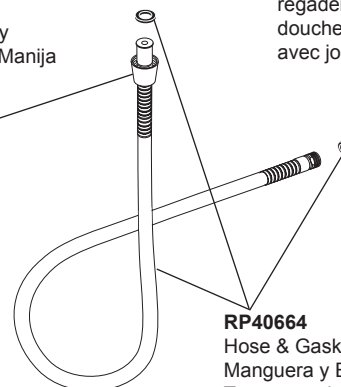

Model / Modelo / Modèle T4794

RP52593
 Stream Straightener, Gasket & Wrench
 Enderezador del Chorro, Empaque y Llave
 Concentrateur de Jet, Joint et Clé

RP70638 ▲
 Lift Rod, Knob & Set Screw
 Barra de Levante, Perilla
 y Tornillo de Ajuste
 Tirette, bouton et vis de calage

RP54012 ▲
 Set Screw & Button
 Tornillo de Presión y
 Botón
 Vis de Calage et
 Bouton

RP52139 ▲
 Set Screw
 Tornillo de Ajuste
 Vis de Calage

RP70635 ▲
 Handle Assembly
 Ensemble de la Manija
 Manette

RP40663 ▲
 Conical Nut
 Tuerca Cónica
 Écrou conique

RP70637 ▲
 Handle Base, Nut & Gasket
 Base de la Manija, Tuerca y Empaque
 Bae, écrou et joint de manette

RP46680 ▲
 Handshower Assembly
 Ensemble de la
 Regadera Manual
 Douche à main

RP51290 ▲
 Handshower Base
 & Gasket
 Base de la Rega-
 dera
 Manual con Em-
 paque
 Embase de
 regadera manual
 douche à main
 avec joint

RP40664
 Hose & Gaskets
 Manguera y Empaques
 Tuyau souple et joints

▲ Specify Finish / Especificúe el Acabado / Précisez le Fini