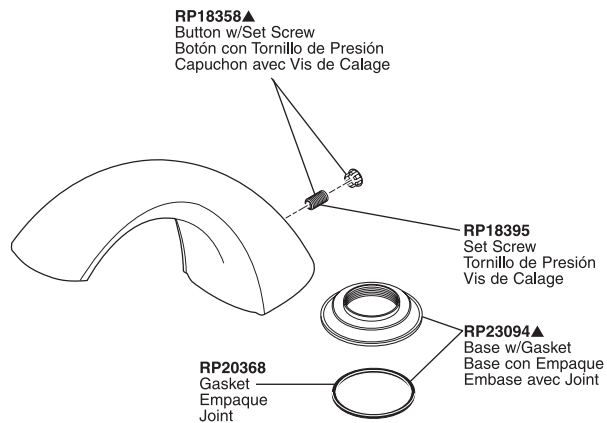

# Innovations® Roman Tub Trim Garniture de Bain Romain Innovations®

Adorno Innovations® para Bañera Romana

Innovations® Roman Tub

Models/Modelos/Modèles T2730 Series/Series/Seria

Refer to handle and rough-in sections for additional information. / Refiérase a las secciones de las manijas y la tubería interna para información adicional. /  
Référez-vous aux sections manette et brut pour plus d'information.