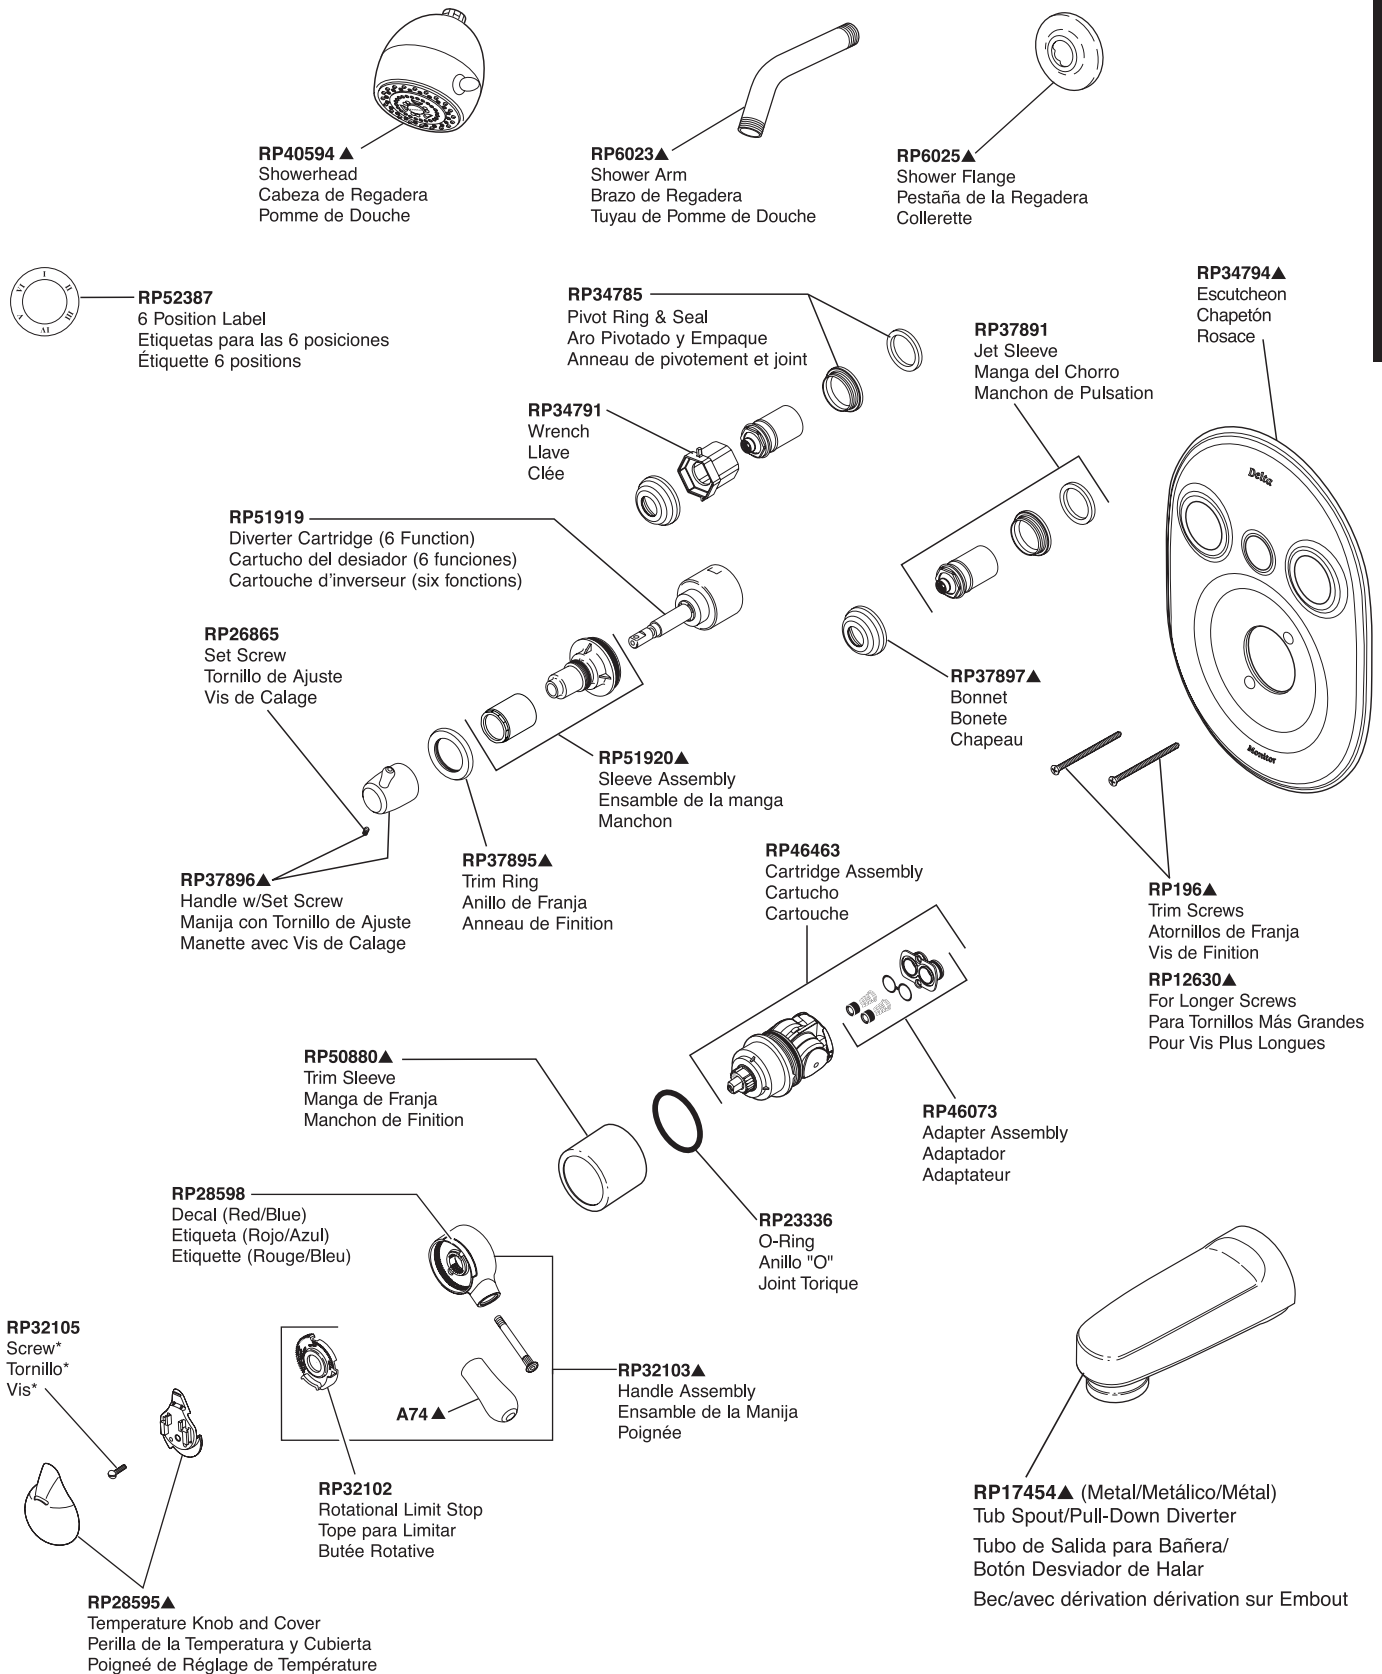

Innovations® Jetted Shower XO® Trim Garniture Jetted Shower XO® Innovations®

Adorno Innovations® para Jetted Shower XO®

Model/Modelo/Modèle T18230-XO Series/Series/Seria

Innovations® Jetted Shower XO®

▲Specify finish / Especificque el Acabado / Précisez le fini

51915_Rev C 6-17-10

*NOTE: Do NOT overtighten screw./ **NOTA:** NO apriete demasiado el tornillo./ **NOTE:** NE serrez PAS trop la vis.

TRIM ONLY