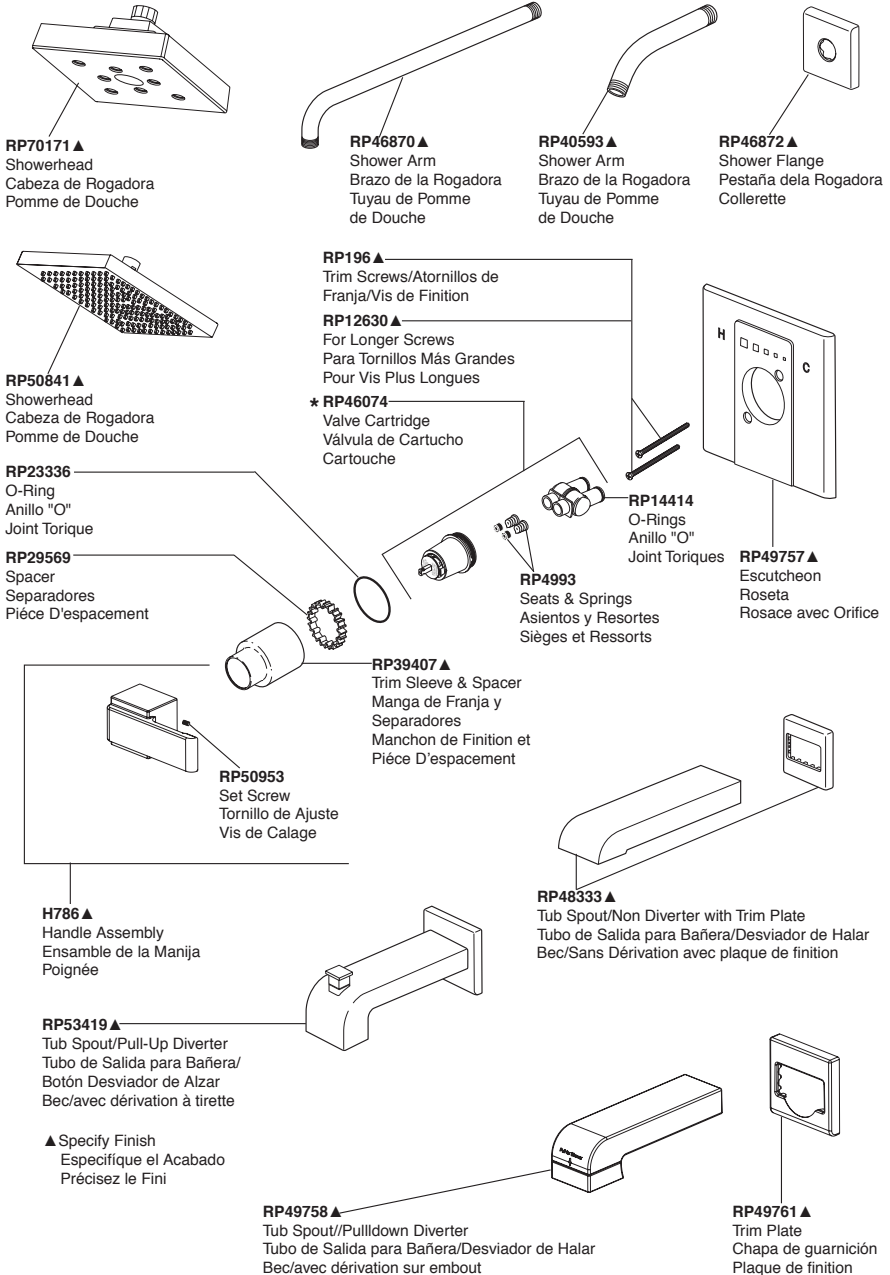

T14086, T14186, T14286, T14286-SHQ, T14486, & T14486-SHQ Models / Modelos / Modèles