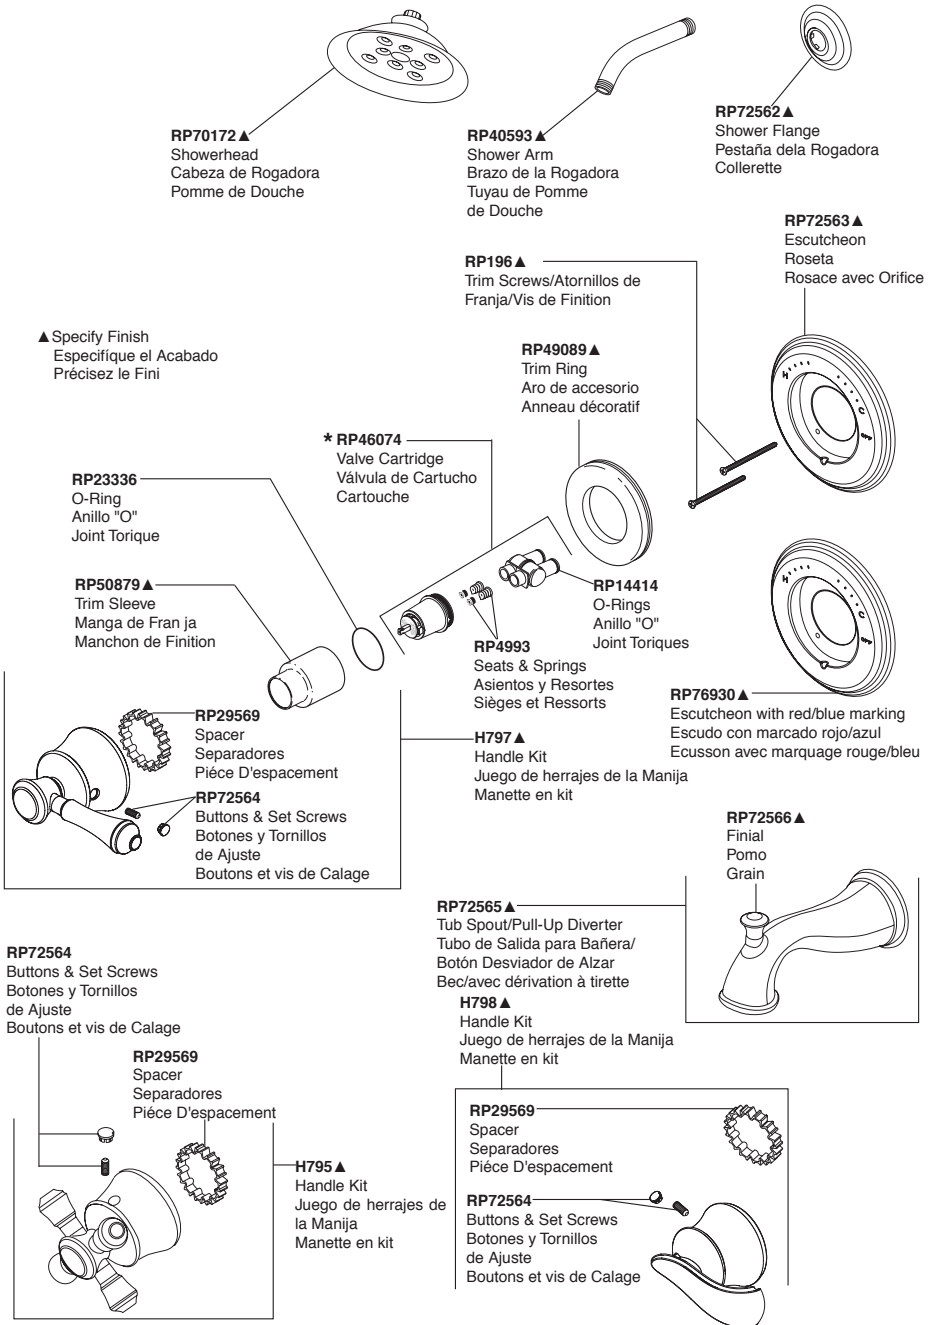

T14097-LHP, T14297-LHP & T14497-LHP Models / Modelos / Modèles

▲ Specify Finish
Especifique el Acabado
Précisez le Fini

RP72564
Buttons & Set Screws
Botones y Tornillos
de Ajuste
Boutons et vis de Calage

RP72565 ▲
Tub Spout/Pull-Up Diverter
Tubo de Salida para Bañera/
Botón Desviador de Alzar
Bec/avec dérivation à trette

H798 ▲
Handle Kit
Juego de herrajes de la Manija
Manette en kit

RP29569
Spacer
Separadores
Pièce D'espacement

H795 ▲
Handle Kit
Juego de herrajes de
la Manija
Manette en kit

RP29569
Spacer
Separadores
Pièce D'espacement

RP72564
Buttons & Set Screws
Botones y Tornillos
de Ajuste
Boutons et vis de Calage