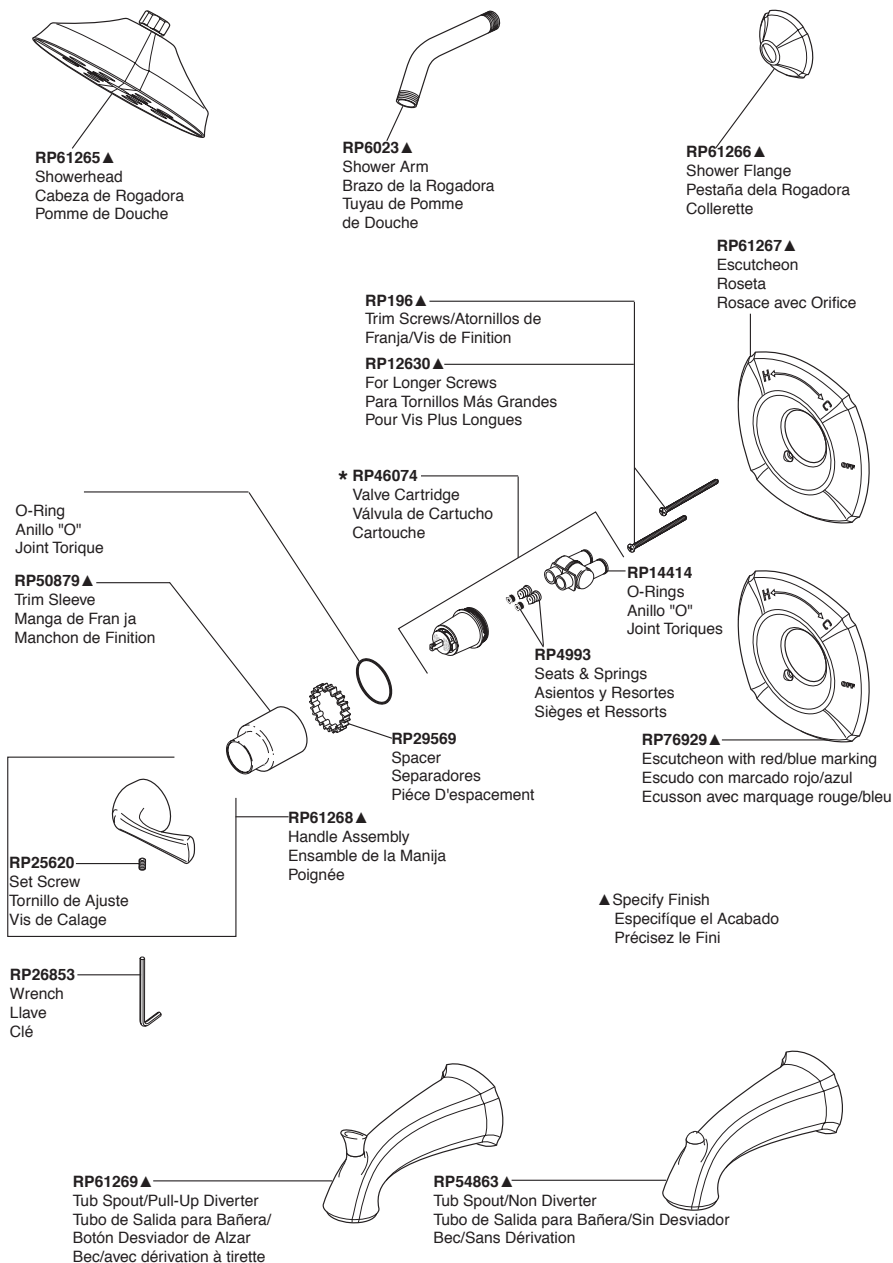

T14092, T14292 & T14492 Models / Modelos / Modèles