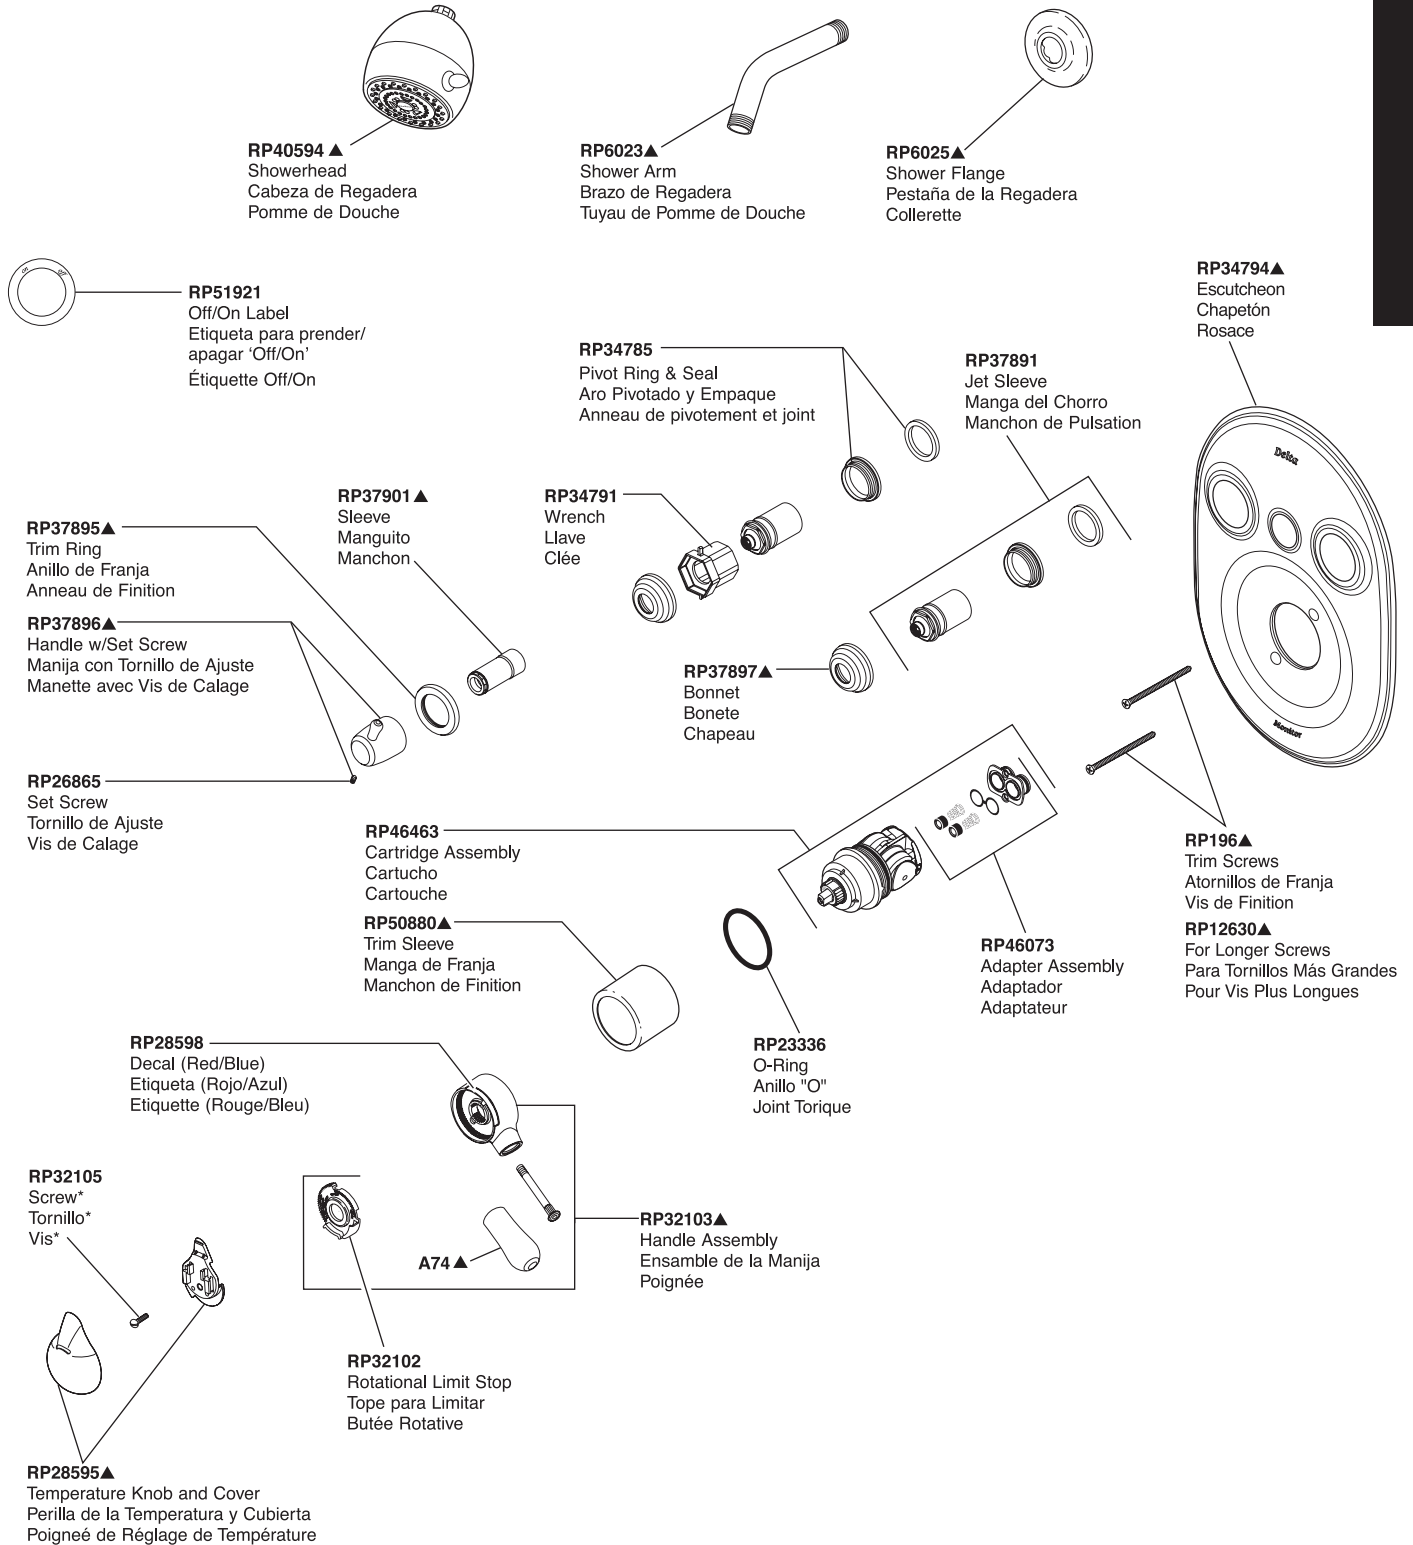

Innovations® Jetted Shower™ Trim Garniture Jetted Shower™ Innovations®

Adorno Innovations® para Jetted Shower™

Model/Modelo/Modèle T18230 Series/Series/Seria

Innovations® Jetted Shower™

▲Specify finish / Especificque el Acabado / Précisez le fini

*NOTE: Do NOT overtighten screw./ **NOTA:** NO apriete demasiado el tornillo./ **NOTE:** NE serrez PAS trop la vis.