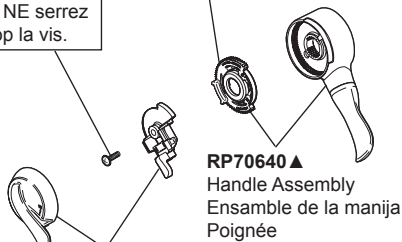

RP196 ▲
Trim Screws
Atornillos de franja
Vis de finition

RP46073
Adapter Assembly
Adaptador
Adaptateur

RP32105
Screw/Tornillo/Vis
NOTE: Do NOT overtighten screw.
NOTA: NO apriete demasiado el tornillo.
NOTE: NE serrez PAS trop la vis.

RP32102
Rotational Limit Stop
Tope para limitar
Butée rotative

RP70640 ▲
Handle Assembly
Ensamble de la manija
Poignée

RP70641 ▲
Temperature Knob and Cover
Perilla de la temperatura y cubierta
Poignée de réglage de température