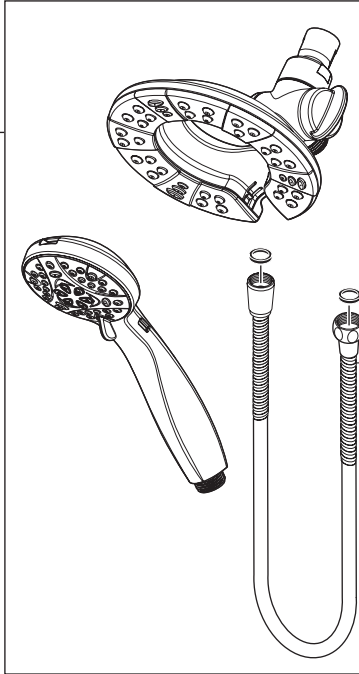

T17094, T17194, T17294, T17294-H2O, T17494 & T17494-H2O Models / Modelos / Modèles

RP6023 ▲
Shower Arm
Brazo de la rogador
Tuyau de pomme de douche

RP6025 ▲
Shower Flange
Pestaña de la rogador
Collerette

58499 ▲
Showerhead
Cabeza de rogador
Pomme de douche

U495D-60-PK ▲
60 - 82" Hose
60 - 82" Manguera
60 - 82 po Tuyau souple

RP46463
Cartridge Assembly
Cartucho
Cartouche

RP196 ▲
Trim Screws
Atornillos de franja
Vis de finition

RP50880 ▲
Trim Sleeve
Manga de franja
Manchon de finition

RP43028 ▲
Tub Spout/Non Diverter
Tubo de salida para bañera/
sin desviador
Bec/sans dérivation

RP32105
Screw/Tornillo/Vis
NOTE: Do NOT overtighten screw.
NOTA: NO apriete demasiado el tornillo.
NOTE: NE serrez PAS trop la vis.

RP52153 ▲
Tub Spout/Pull-Up Diverter
Tubo de salida para bañera/
Botón desviador de alzar
Bec/avec dérivation à tirette