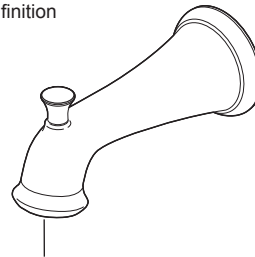

RP50880 ▲
Trim Sleeve
Manga de franja
Manchon de finition

RP43028 ▲
Tub Spout/Non Diverter
Tubo de salida para bañera/
sin desviador
Bec/sans dérivation

RP32105
Screw/Tornillo/Vis
NOTE: Do NOT overtighten screw.
NOTA: NO apriete demasiado el tornillo.
NOTE: NE serrez PAS trop la vis.

RP32102
Rotational Limit Stop
Tope para limitar
Butée rotative

RP70640 ▲
Handle Assembly
Ensamble de la manija
Poignée

RP70641 ▲
Temperature Knob and Cover
Perilla de la temperatura y cubierta
Poignée de réglage de température

RP52153 ▲
Tub Spout/Pull-Up Diverter
Tubo de salida para bañera/
Botón desviador de alzar
Bec/avec dérivation à tirette