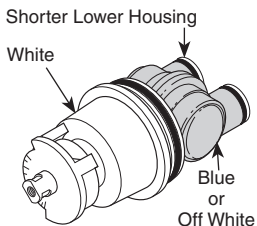

▲Specify finish / Especificque el Acabado / Précisez le fini

Refer to handle and rough-in sections for additional information.
Refiérase a las secciones de las manijas y la tubería interna para información adicional.
Référez-vous aux sections manette et brut pour plus d'information.

Cartridge Summary Reference Sheet

Units shipped in March 2006 and after.

MultiChoice® 13/14

Order RP46074 to Replace Cartridge.

Units shipped before March 2006.

Old Monitor® 1300/1400

Order RP19804 to Replace Cartridge.