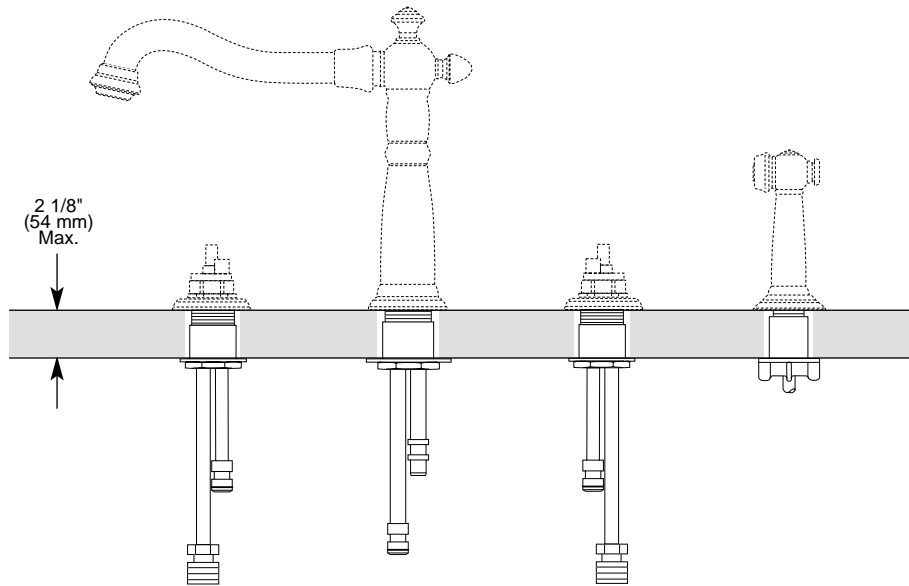

Two Handle Victorian Kitchen / De dos manijas estilo Victorian T para cocinas / Robinet d'évier de cuisine à deux poignées Victorian (mc)

2256-LHP Series / Series / Seria

RP37775

Single Handle Victorian Kitchen / De una manija estilo Victorian T para cocinas / Robinet d'évier de cuisine à une poignée Victorian (mc)