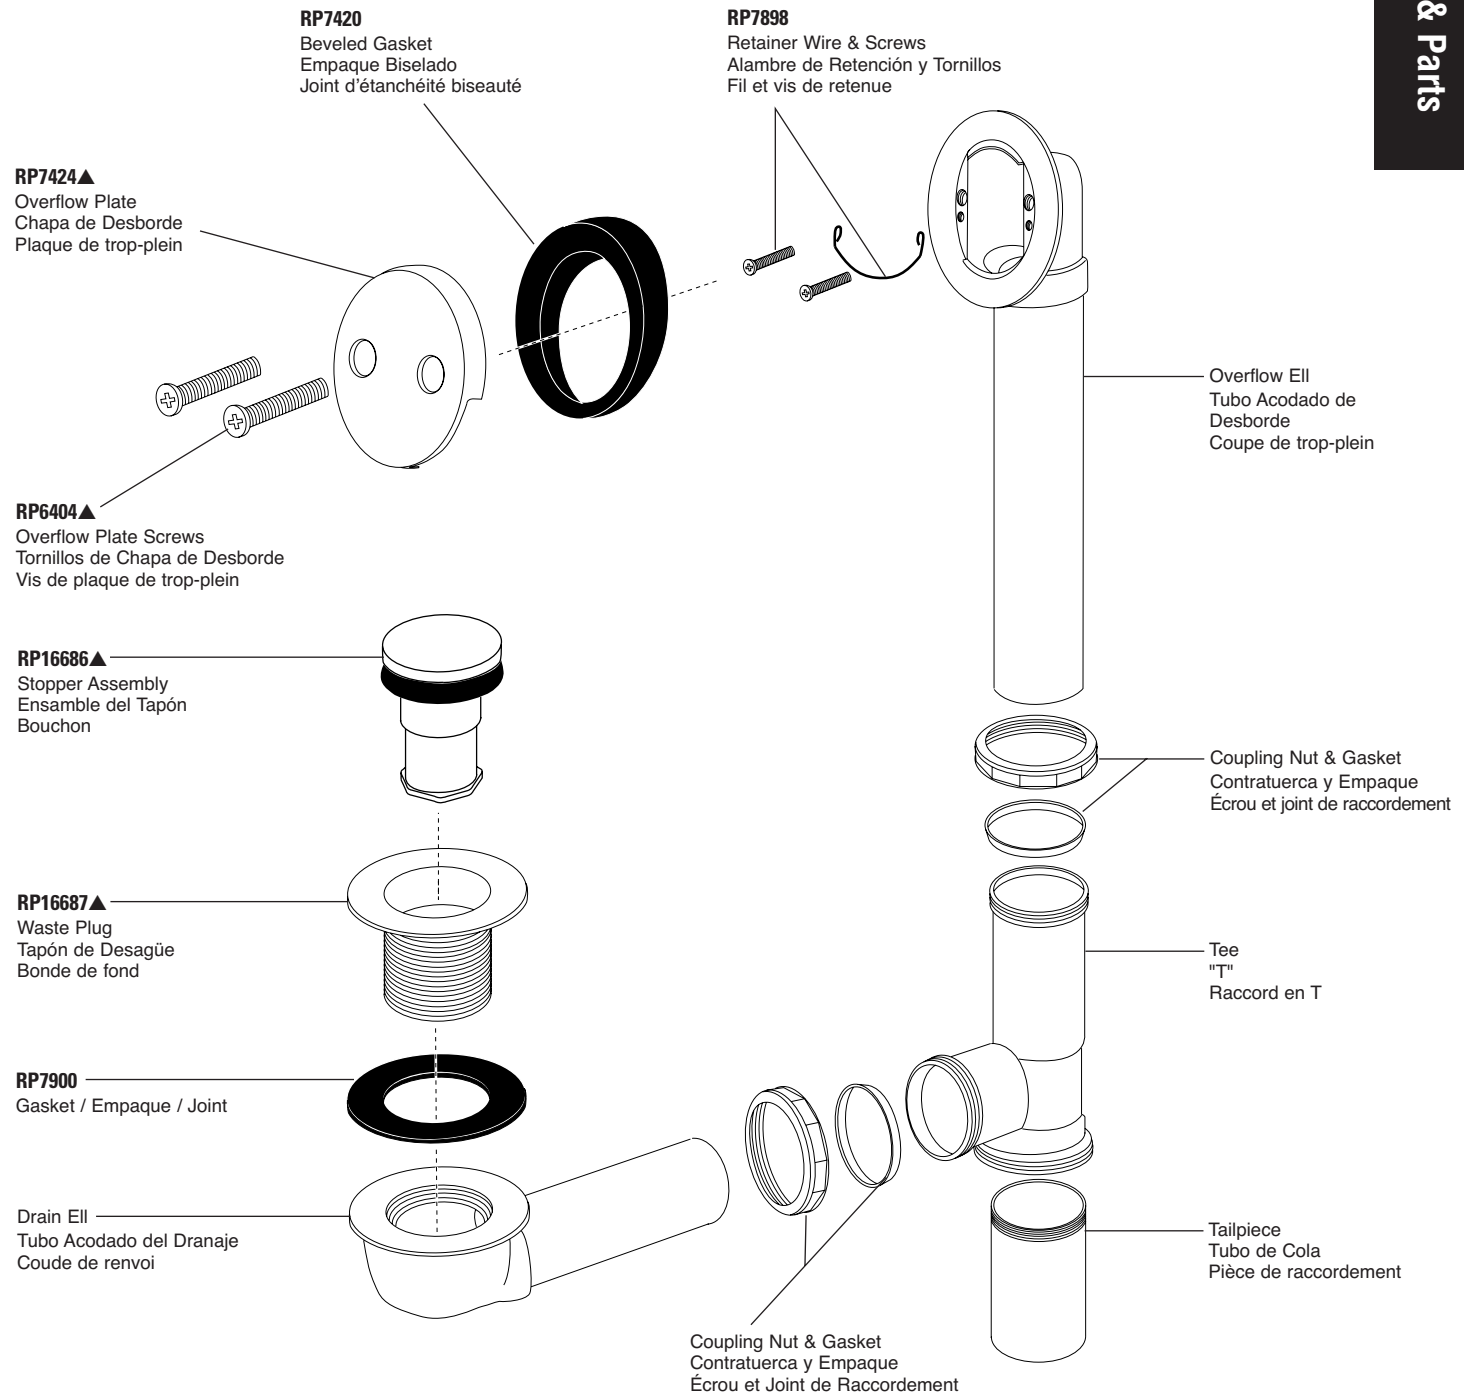

Bath Installation Aids, Accessories & Parts

Aides, accessoires et pièces pour l'installation de salles de bains

Ayudas, accesorios y piezas para la instalación en baño

Model/Modelo/Modèle RP293 Series/Series/Seria (20 ga. Brass/Bronze de 20 calibres/Laiton calibre 20)

Model/Modelo/Modèle RP693 Series/Series/Seria (17 ga. Brass/Bronze de 17 calibres/Laiton calibre 17)

▲Specify finish / Especificar el Acabado / Précisez le fini