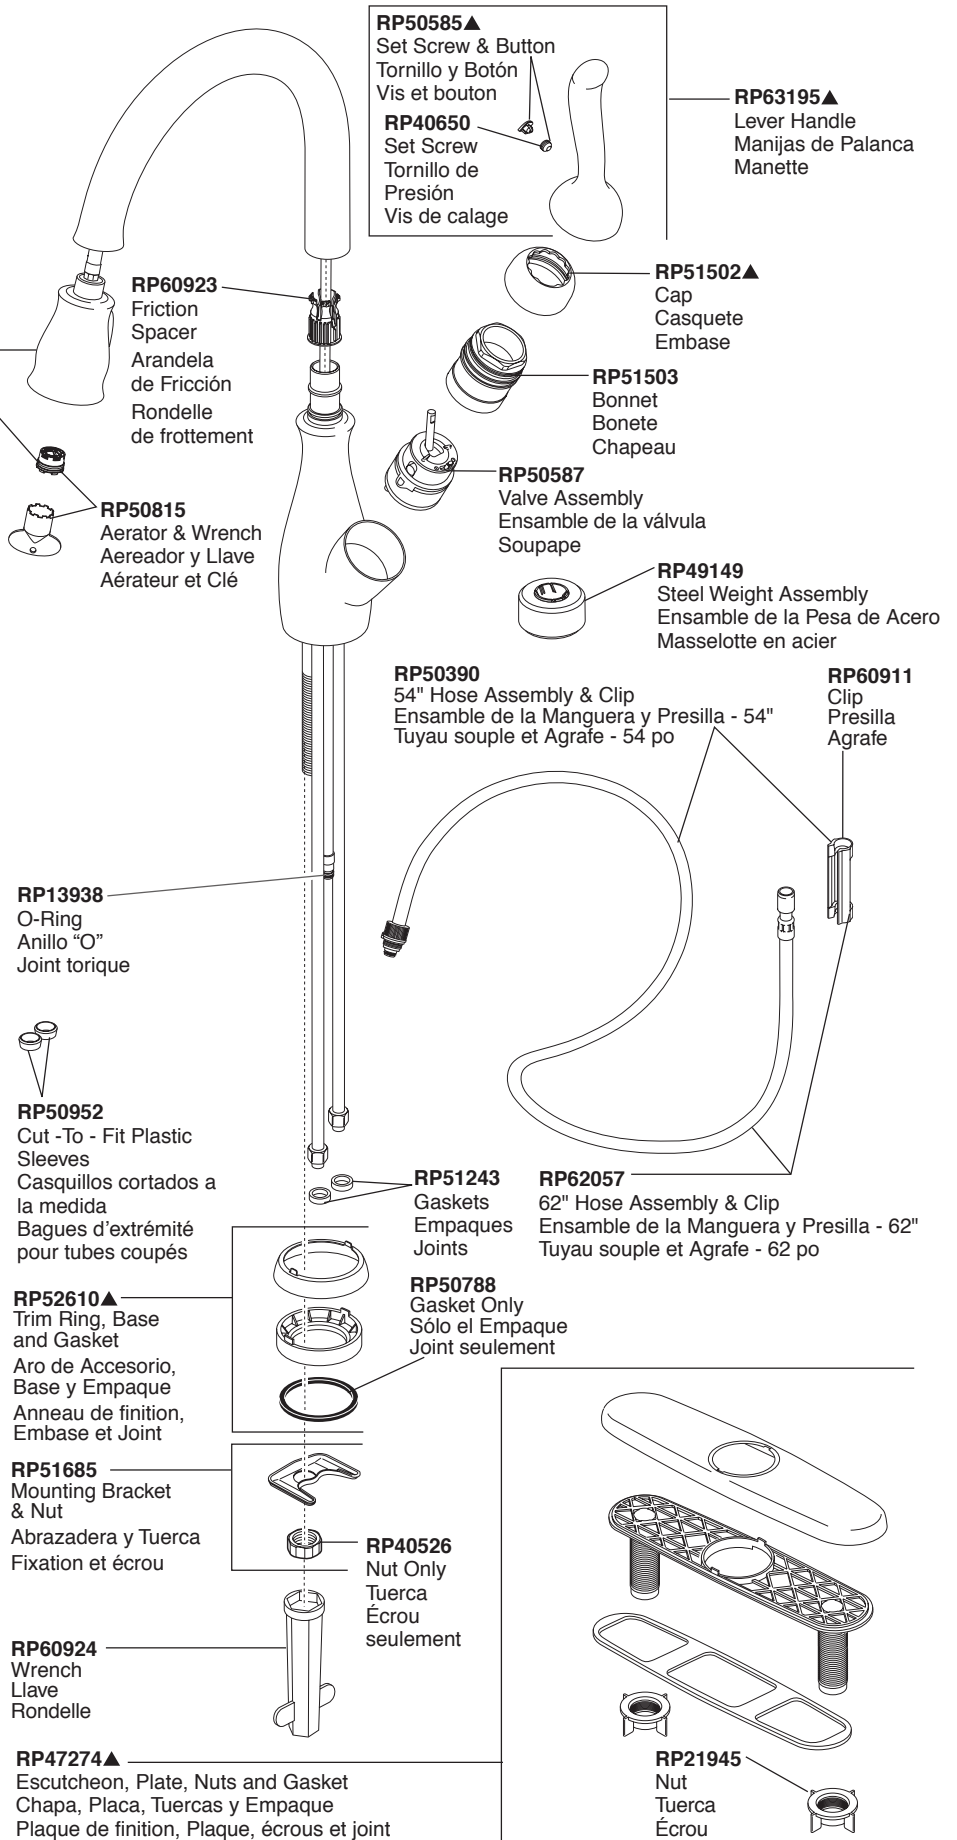

RP50390
 54" Hose Assembly & Clip
 Ensamble de la Manguera y Presilla - 54"
 Tuyau souple et Agrafe - 54 po

RP60911
 Clip
 Presilla
 Agrafe

RP62057
 62" Hose Assembly & Clip
 Ensamble de la Manguera y Presilla - 62"
 Tuyau souple et Agrafe - 62 po

RP51243
 Gaskets
 Empaques
 Joints

RP40526
 Nut Only
 Tuerca
 Écrou
 seulement

RP21945
 Nut
 Tuerca
 Écrou

Models / Modelos / Modèles 19978-DST & 9178-DST

▲ Specify Finish
Especifique el Acabado
Précisez le fini

RP51480▲
Spray & Hose Assembly
(Includes aerator)
Rociador y Ensamble de la Manguera
(Incluye el aireador)
Douchette et Tuyau Souple
(Inclut aérateur)

RP63263
Adapters
3/8"-24 UNEF to 1/2"-20 UN &
3/8"-24 UNEF to 1/2"-14 NPSM
Adaptadors
3/8"-24 UNEF to 1/2"-20 UN &
3/8"-24 UNEF to 1/2"-14 NPSM
Adaptateurs
3/8 po-24 UNEF to 1/2 po-20 UN et
3/8 po-24 UNEF to 1/2 po-14 NPSM

RP50813▲
Dispenser
Assembly
Ensamble del
Dispensador
Distributeur

RP47888
Pump &
Bottle
Bomba y
Botella
Pompe et
bouteille

RP21945
Nut
Tuerca
Écrou

Models / Modelos / Modèles
9192-DST, 9992-DST & 19992-DST