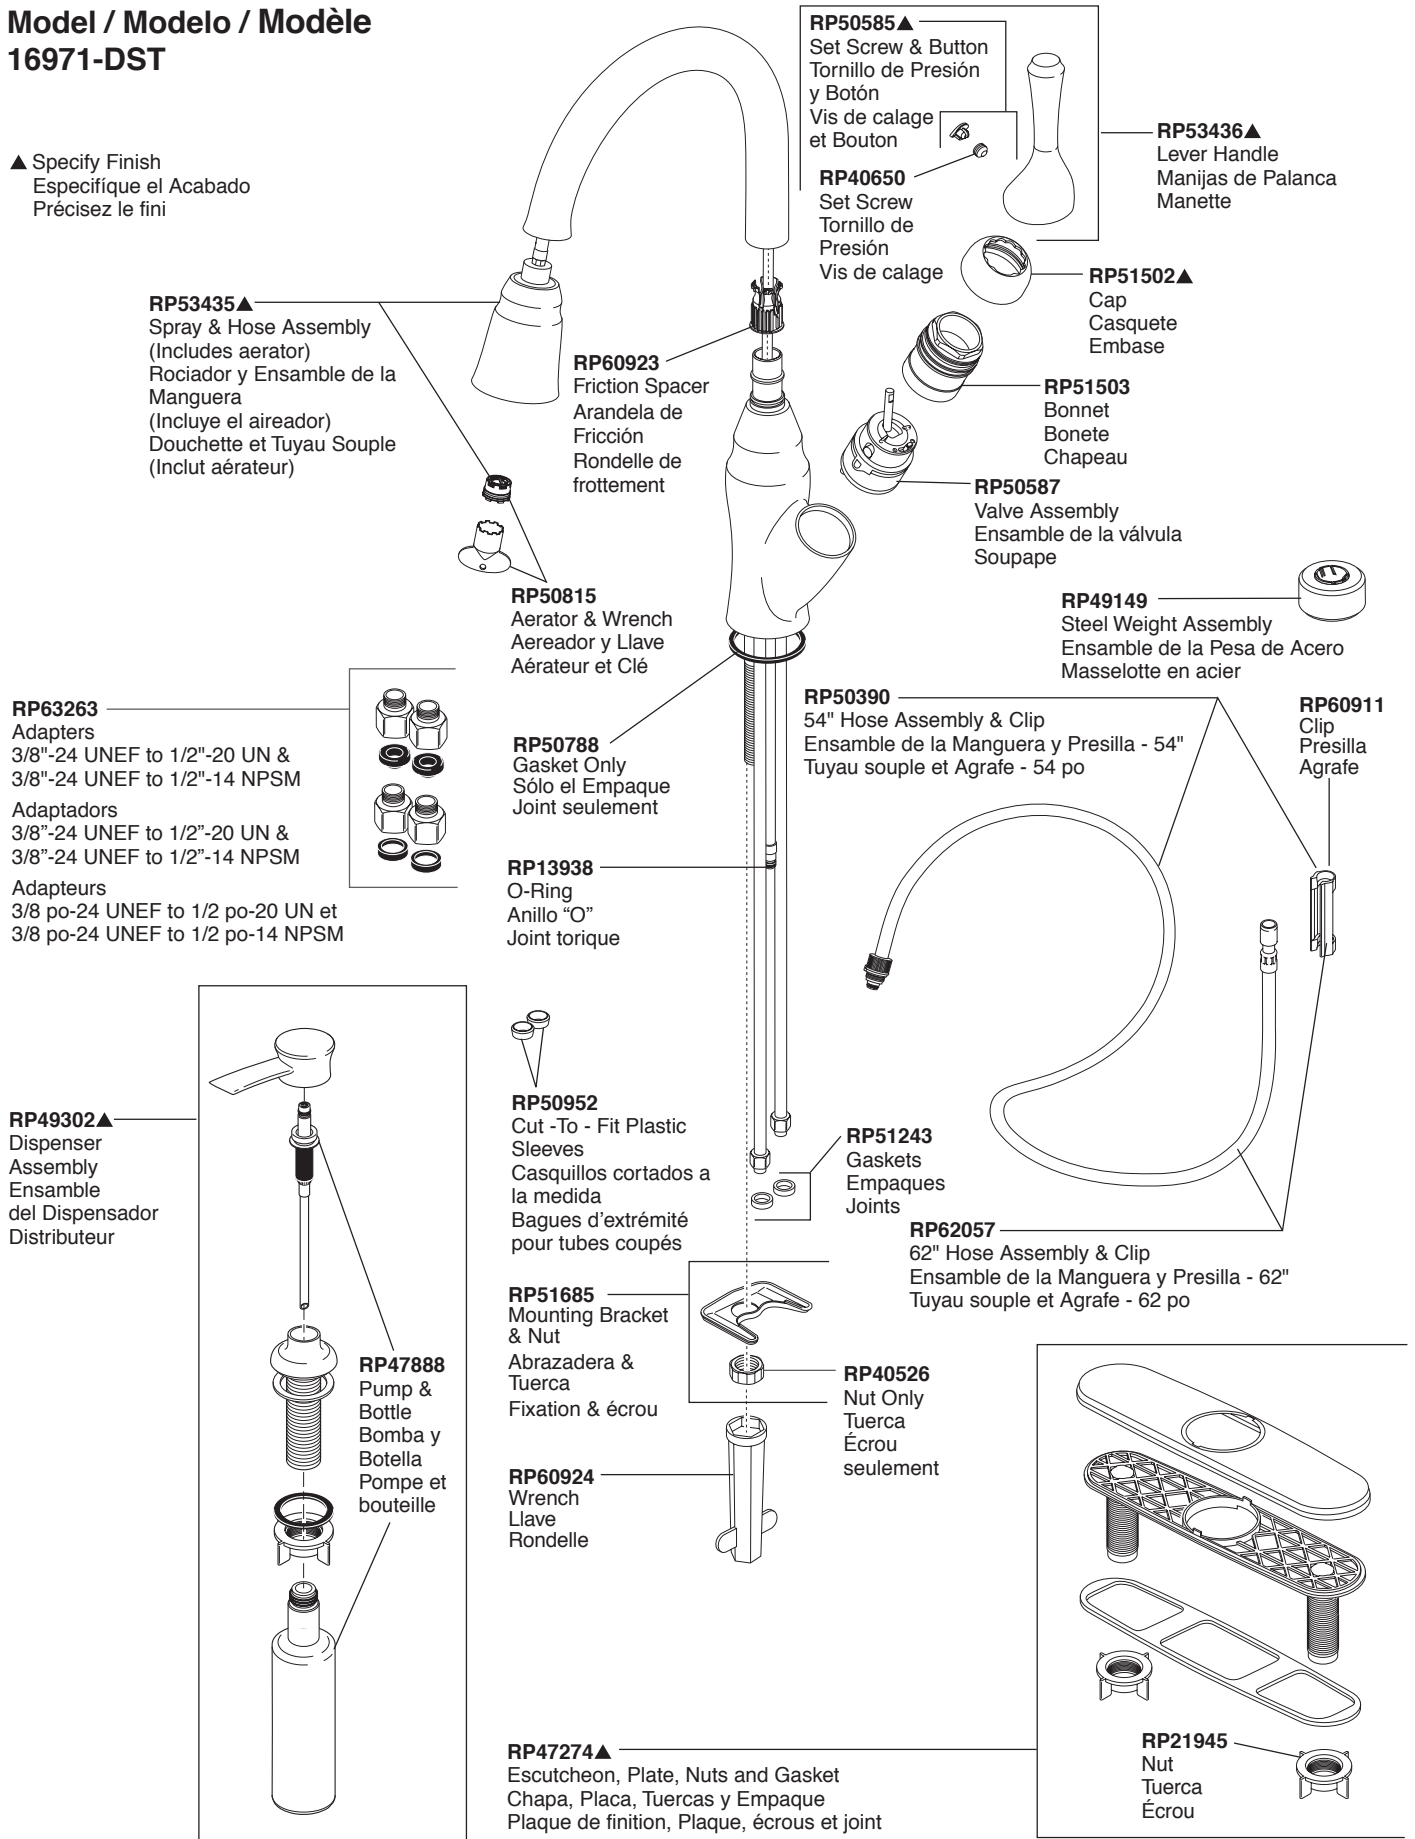

Model / Modelo / Modèle 16971-DST

▲ Specify Finish
Especifíque el Acabado
Précisez le fini

Model / Modelo / Modèle 19949-DST

▲ Specify Finish
Especifique el Acabado
Précisez le fini

RP60978▲
Spray & Hose Assembly
(Includes aerator)
Rociador y Ensamble de la Manguera
(Incluye el aireador)
Douchette et Tuyau Souple
(Inclut aérateur)

RP50781▲
Dispenser
Assembly
Ensamble del
Dispensador
Distributeur

RP47888
Pump &
Bottle
Bomba y
Botella
Pompe et
bouteille

RP21945
Nut
Tuerca
Écrou

RP60923
Friction Spacer
Arandela de
Fricción
Rondelle de
frottement