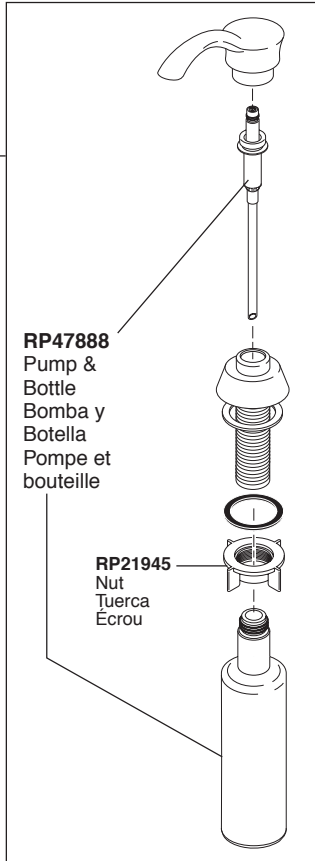

Models / Modelos / Modèles
19922-DST

RP60977▲
Spray & Hose Assembly
(Includes aerator)
Rociador y Ensamble de la Manguera
(Incluye el aireador)
Douchette et Tuyau Souple
(Inclut aérateur)

▲ Specify Finish
Especificíque el Acabado
Précisez le fini

RP63263
Adapters
3/8"-24 UNEF to 1/2"-20 UN &
3/8"-24 UNEF to 1/2"-14 NPSM

Adaptadors
3/8"-24 UNEF to 1/2"-20 UN &
3/8"-24 UNEF to 1/2"-14 NPSM

Adpteurs
3/8 po-24 UNEF to 1/2 po-20 UN et
3/8 po-24 UNEF to 1/2 po-14 NPSM

RP50781▲
Dispenser
Assembly
Ensamble del
Dispensador
Distributeur

RP47888
Pump &
Bottle
Bomba y
Botella
Pompe et
bouteille

RP21945
Nut
Tuerca
Écrou

RP62777
Friction Spacer
Arandela de
Fricción
Rondelle de
frottement

RP50815
Aerator & Wrench
Aereador y Llave
Aérateur et Clé

RP50788
Gasket
Empaque
Joint

RP13938
O-Ring
Anillo "O"
Joint torique

RP50952
Cut -To - Fit Plastic
Sleeves
Casquillos cortados a
la medida
Bagues d'extrémité
pour tubes coupés

RP52609
Mounting
Bracket
& Nut
Abrazadera
y Tuerca
Fixation et
écrou

RP60924
Wrench
Llave
Rondelle

RP47274▲
Escutcheon, Plate, Nuts and Gasket
Chapa, Placa, Tuercas y Empaque
Plaque de finition, Plaque, écrous et joint

RP53879▲
Button
Botón
Bouton

RP47666
Set Screw
Tornillo de
Presión
Vis de calage

RP63194▲
Lever Handle
Manijas de Palanca
Manette

RP51502▲
Cap
Casquete
Embase

RP51503
Bonnet
Bonete
Chapeau

RP50587
Valve Assembly
Ensamble de la válvula
Soupape

RP49149
Steel Weight Assembly
Ensamble de la Pesa de Acero
Masselotte en acier

RP50390
54" Hose Assembly & Clip
Ensamble de la Manguera y Presilla - 54"
Tuyau souple et Agrafe - 54 po

RP60911
Clip
Presilla
Agrafe

RP62057
62" Hose Assembly & Clip
Ensamble de la Manguera y Presilla - 62"
Tuyau souple et Agrafe - 62 po

RP51243
Gaskets
Empaques
Joints

RP40526
Nut Only
Tuerca
Écrou
seulement

RP21945
Nut
Tuerca
Écrou