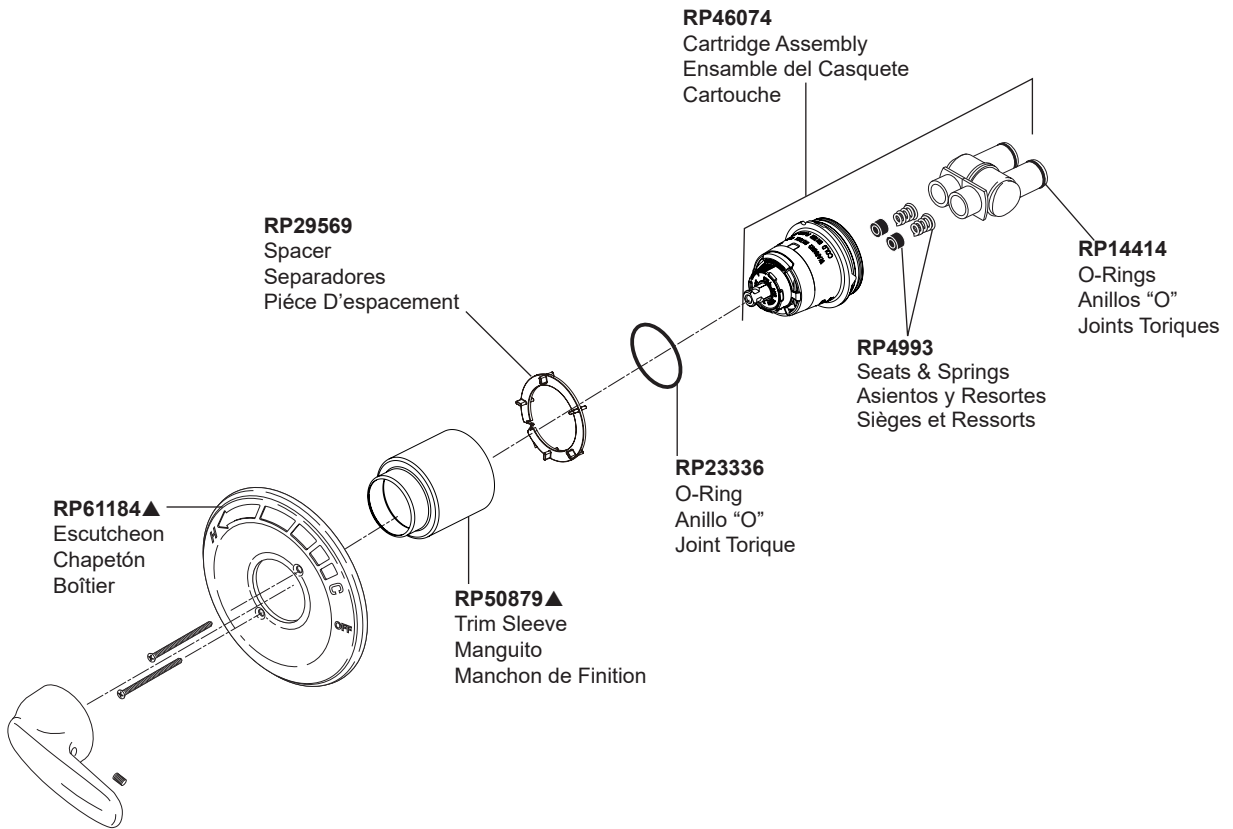

Models/Modelos/Modèles
BT13010, BT13210 & BT13410
 Series/Series/Seria
Foundations®

RP102064▲
 Showerhead
 Cabeza de Regadera
 Pomme de douche

RP6023
 Shower Arm
 Brazo de Regadera
 Tuyau de Pomme de Douche

RP6025
 Shower Flange
 Pestaña de la Regadera
 Collerette

RP64722▲
 Tub Spout / Non Diverter / Slip-on
 Tubo de Salida para Bañera / Sin Desviador / Deslizable
 Bec / Sans Dérivation / D'un bec coulissant

RP64721
 Tub Spout-Diverter / Slip-on
 Tubo de Salida para Bañera-Desviador / Deslizable
 Bec de baignoire avec dérivation / D'un bec coulissant