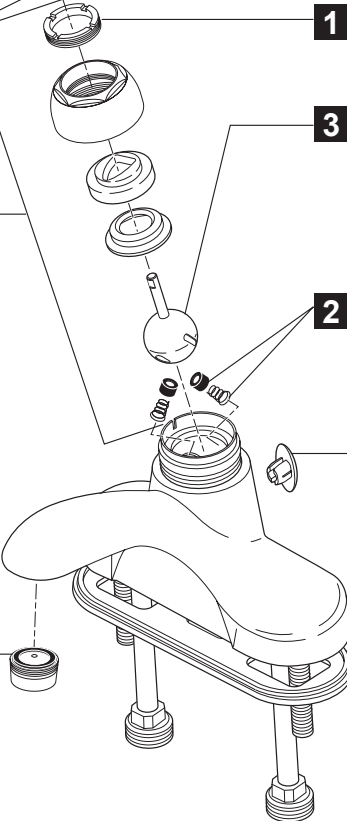

RP42847 ▲
Lift Rod
Barra de Alzar
Tige de Manoeuvre

RP42986 ▲
Handle w/Set Screw and Button
Perilla con Tornillo de Ajuste y Botón
Manette avec Vis et Bouton

1 Adjusting Ring
Anillo de Ajuste
Anneau de Réglage

3 Ball Assembly
Ensemble de la Bola
Rotule

2 Seats & Springs
Asientos y Resortes
Sièges et Ressorts

RP44123 ▲
Repair Kit
Equipo/Herramientas para reparaciones
Kit de réparation

RP72289 ▲
Lift Rod Hole Cover
Cubierta para la Barra de Alzar
Couverture pour le trou de Tige de
Manoeuvre

4
RP61340 ▲-1.2
1.2 GPM (4.5 L/Min)
Aerator
Aireador
Aérateur