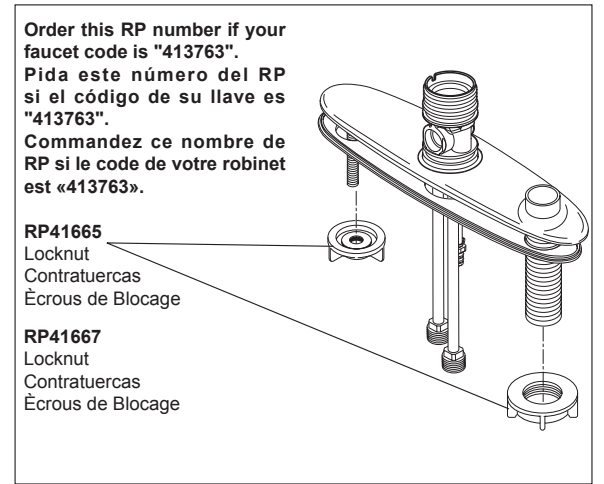

▲ Specify Finish Especificque el Acabado Précisez le Fini

The faucet code is found on the back of the escutcheon.
 El código del llave se encuentra en la parte posterior del escudo.
 Le code du robinet est trouvé sur le dos du cache.