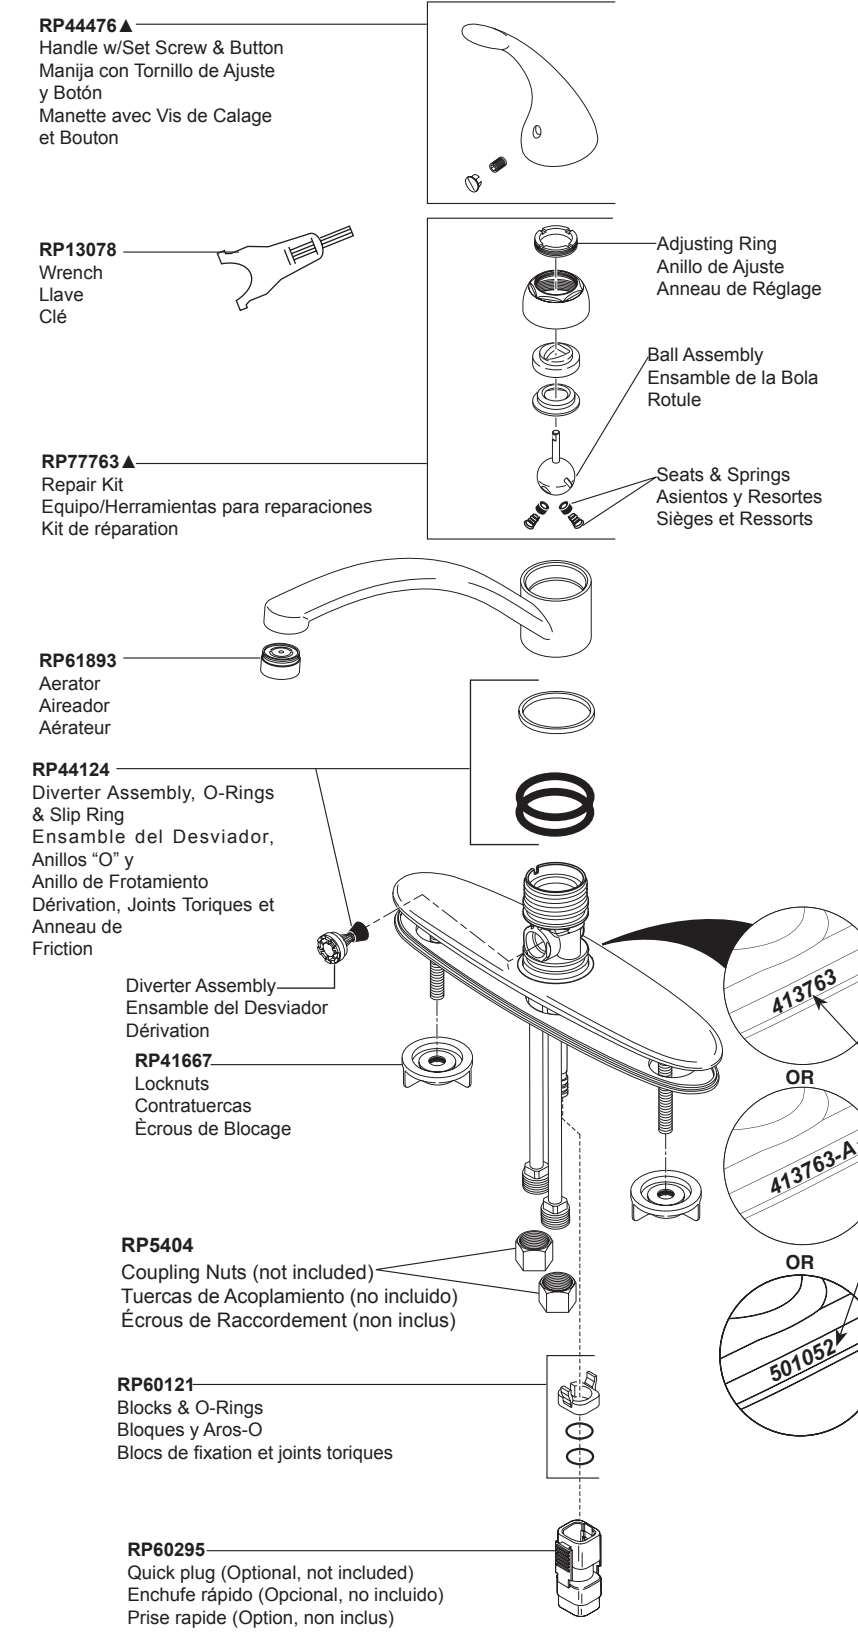

▲ Specify Finish Especificque el Acabado Précisez le Fini

The faucet code is found on the back of the escutcheon.
 El código del llave se encuentra en la parte posterior del escudo.
 Le code du robinet est trouvé sur le dos du cache.