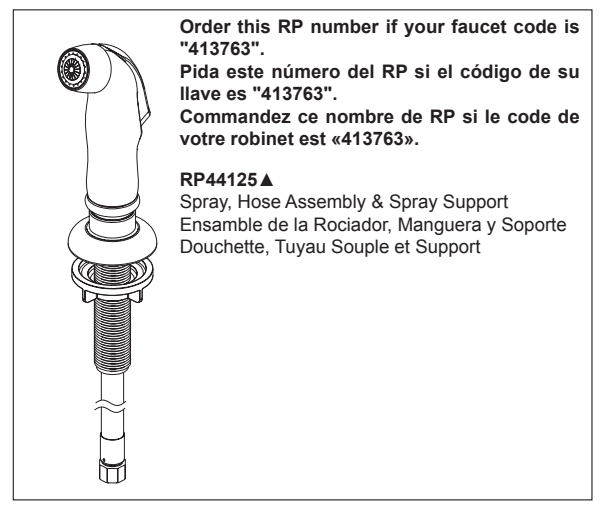

▲ Specify Finish Especificque el Acabado Précisez le Fini

The faucet code is found on the back of the escutcheon.
 El código del llave se encuentra en la parte posterior del escudo.
 Le code du robinet est trouvé sur le dos du cache.