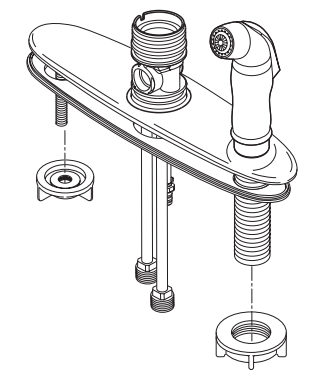

▲ Specify Finish Especificque el Acabado Précisez le Fini

The faucet code is found on the back of the escutcheon.
 El código del llave se encuentra en la parte posterior del escudo.
 Le code du robinet est trouvé sur le dos du cache.