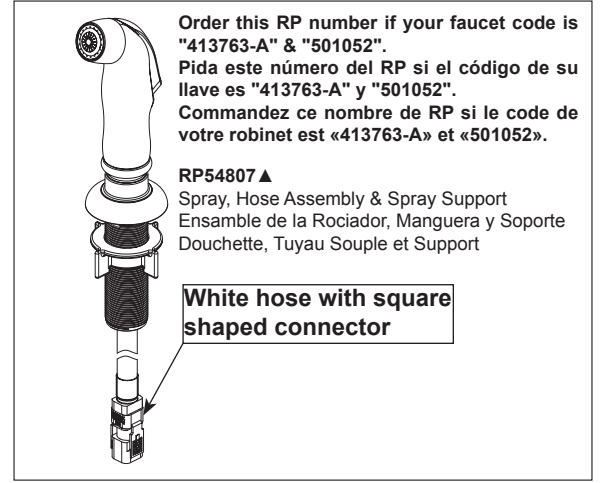

▲ Specify Finish Especificque el Acabado Précisez le Fini

The faucet code is found on the back of the escutcheon.
 El código del llave se encuentra en la parte posterior del escudo.
 Le code du robinet est trouvé sur le dos du cache.