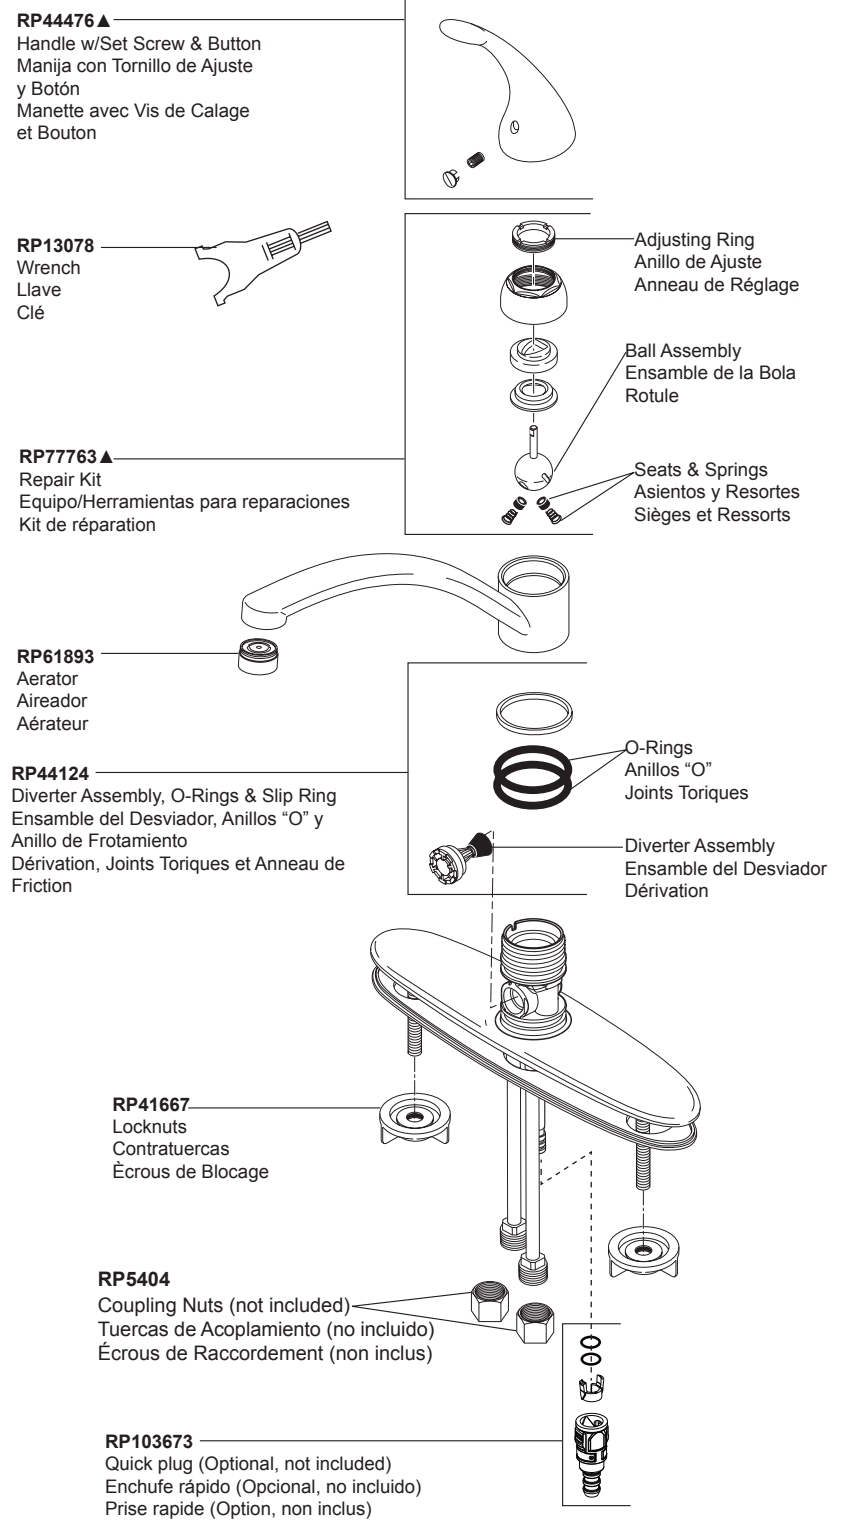

▲ Specify Finish Especificque el Acabado Précisez le Fini

The faucet code is found on the back of the escutcheon.
 El código del llave se encuentra en la parte posterior del escudo.
 Le code du robinet est trouvé sur le dos du cache.

▲ Specify Finish Especificque el Acabado Précisez le Fini