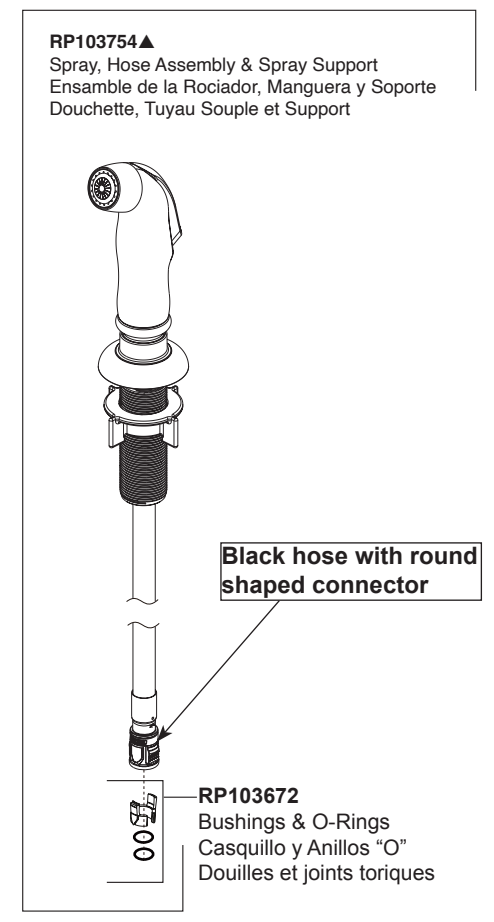

▲ Specify Finish Especificque el Acabado Précisez le Fini

The faucet code is found on the back of the escutcheon.
 El código del llave se encuentra en la parte posterior del escudo.
 Le code du robinet est trouvé sur le dos du cache.