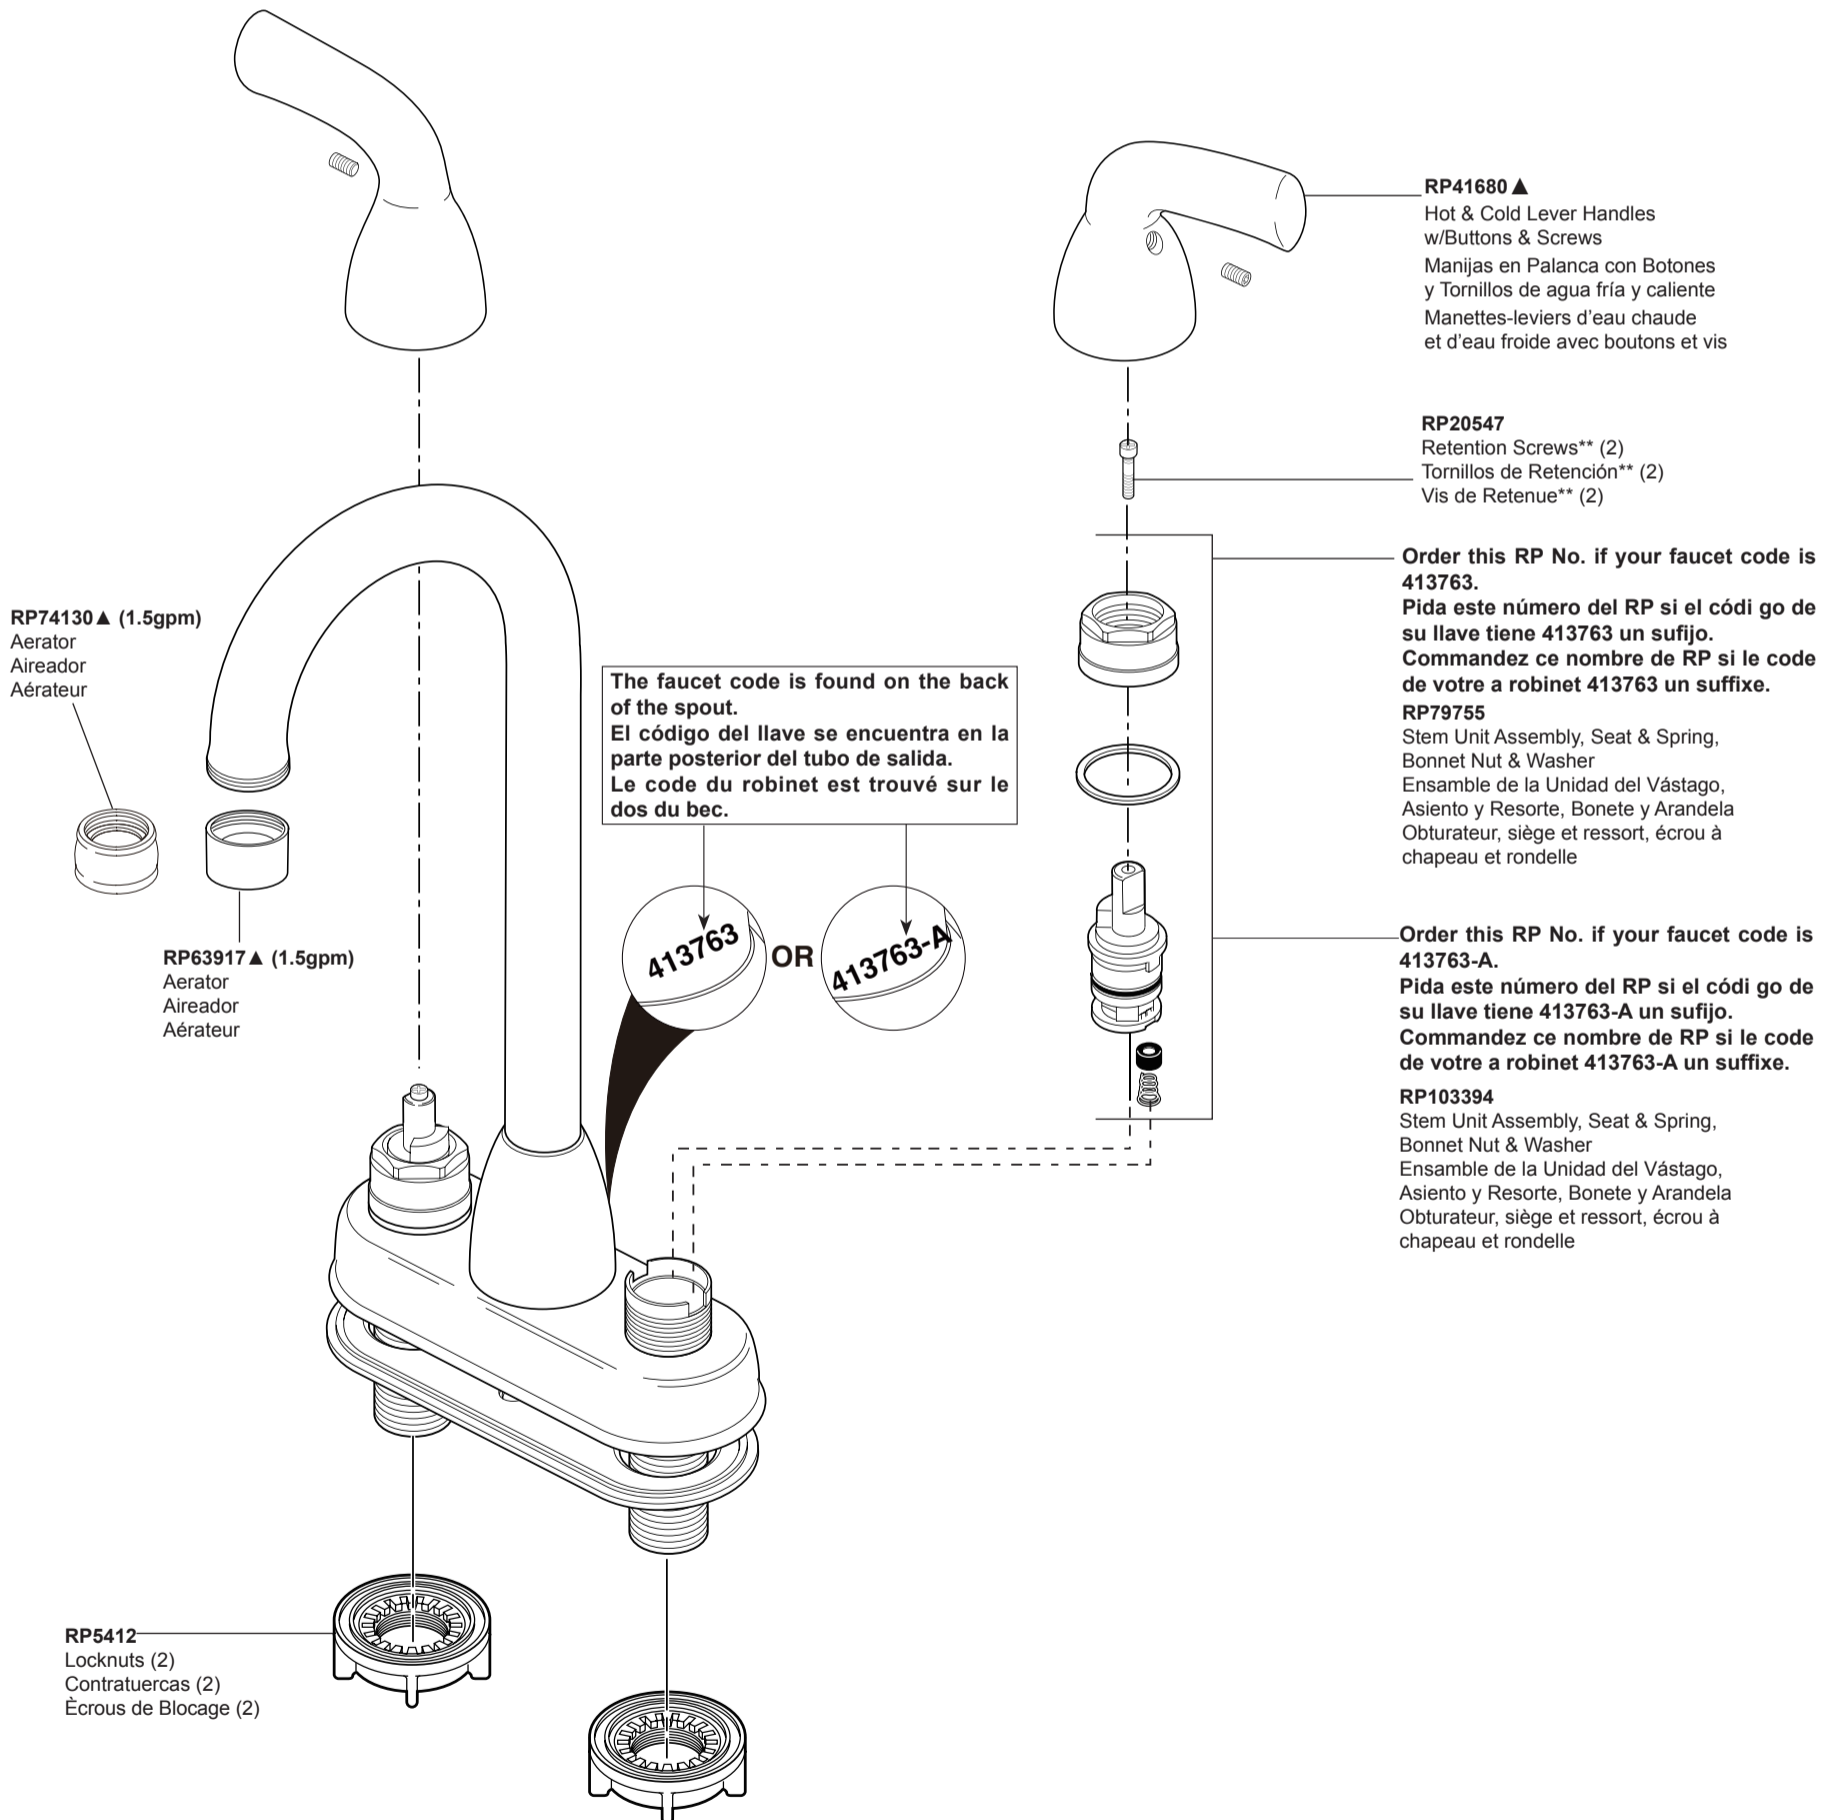

RP42995 ▲
 Hot & Cold Lever Handles
 w/Buttons & Screws
 Manijas en Palanca con Botones
 y Tornillos de agua fría y caliente
 Manettes-levers d'eau chaude
 et d'eau froide avec boutons et vis

▲ Specify Finish
 Especifique el acabado
 Précisez la Finition