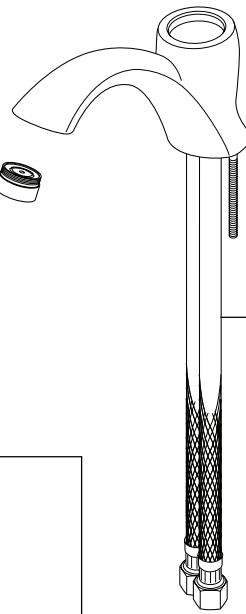

Models/Modelos/Modèles
583LF

RP34403▲
 Handle, Button & Set Screw
 Manija, Botón y Tornillo de Ajuste
 Manette, Bouton et Vis de Calage

RP34404▲
 Cap
 Tapa
 Chapeau

RP34322
 Rotational Limit Stop & Ceramic
 Cartridge
 Tope del límite rotacional y Cartucho
 de Cerámica
 Butée rotative et cartouche en
 céramique

RP47972
 Flex Supplies with 3/8" Compression
 Fittings (Hot & Cold)
 Tubos flexibles con Accesorios de
 Compresión de 3/8" (Caliente y Frío)
 Tubes d'alimentation souples 3/8 po
 avec raccords à compression
 (eau chaude et eau froide)

RP47973▲
 Escutcheon with
 Gasket (3 Hole)
 Chapetón y
 Empaque (3 agujeros)
 Boîtier et Joint (3 trous)

RP19754▲
 Aerator
 Aireador
 Aérateur

RP5648▲
 Stopper
 Tapón
 Bonde

RP39015▲
 Lift Rod
 Barra de Alzar
 Tige de Manoeuvre

RP12516
 Strap & Screw
 Barra Chata y Tornillo
 Feillard et Vis

RP6142
 Gasket
 Empaque
 Joint

RP6140
 Nut & Washer
 Tuerca y Arandela
 L'écrou et rondelle

RP33037
 Flange Seal
 Sello de Brida
 Joint de collerette