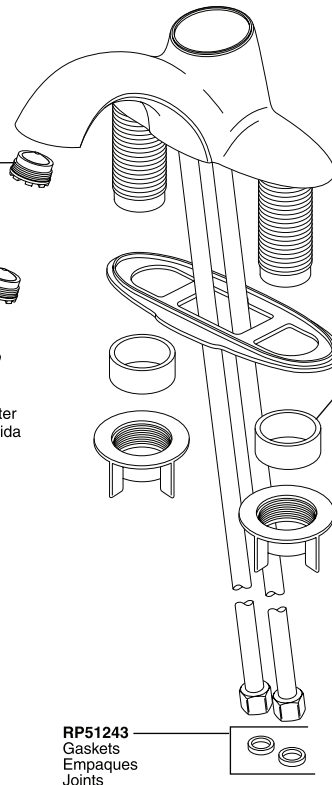

RP152
Set Screw
Tornillo de Ajuste
Vis de Calage

RP61981▲
Button
(Not Included)
Botón
(No se incluye)
Bouton
(Non inclus)

RP50587
Valve Assembly
Ensamble de la válvula
Soupape

▲
Cap
Casquillo
Embase

RP51503
Bonnet
Bonete
Chapeau

RP6146▲
Lift Rod
Barra de Alzar
Tige de Manoeuvre

RP6092
Nuts & Washers
Tuercas y Arandelas
Écrous et Rondelles

RP60730
Wrench
Llave
Clé

RP60729
.5 GPM
Aerator
Aereador
Aérateur

Aerator
Aereador
Aérateur

RP51505
English/Metric Spout Adapter
Adaptador Del Tubo de Salida
Adaptateur De Bec

Spacers (2) (Not Included)
If Required Only
Separadores (2)
(No Proporcionadas)
Solamente si procede
Pièce D'espacement (2)
(Non Fournis)
Seulement s'il y a lieu

RP53531
Locknuts (2)
Contratuercas (2)
Écrous de Blocage (2)

RP50952
Plastic Sleeves
Mangas Plásticas
Manchons en plastique

RP51243
Gaskets
Empaques
Joints

Classic Single-Handle Lavatory Faucet Robinetterie de Toilette Classique à Manette Simple

Llave Clásica Monomando para Lavamanos