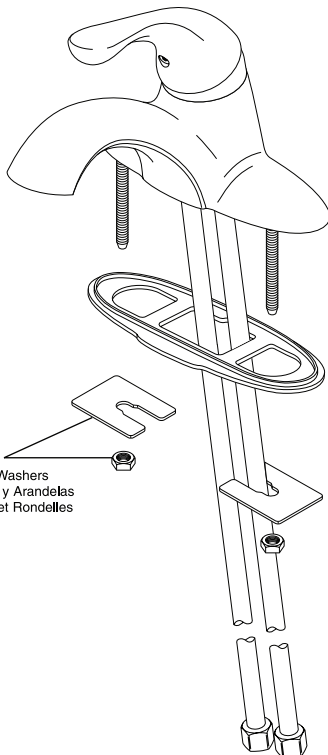

RP53457▲
Handle w/Button & Set Screw
Manija con Botón y Tornillo de Ajuste
Manette avec Bouton et Vis de Calage

RP152
Set Screw
Tornillo de Ajuste
Vis de Calage

RP28906
Red/Blue Button
Botón-Rojo/Azul
Bouton-Rouge/Bleu

RP52220
Handle w/Button & Screw
Manija con Botón y Tornillo
Manette avec Vis et Bouton

RP52221
Acrylic Knob Handle Adapter & Screw
Adaptador y Tornillo para la Perilla Acrílica
Adaptateur et vis pour poignée sphérique

RP152
Set Screw
Tornillo de Ajuste
Vis de Calage

RP61981▲
Button
(Not Included)
Botón
(No se incluye)
Bouton
(Non inclus)

RP50587
Valve Assembly
Ensamble de la válvula
Soupape

▲
Cap
Casquillo
Embase

RP51503
Bonnet
Bonete
Chapeau

RP6146▲
Lift Rod
Barra de Alzar
Tige de Manoeuvre

RP6092
Nuts & Washers
Tuercas y Arandelas
Écrous et Rondelles

RP60730
Wrench
Llave
Clé

RP60729
.5 GPM
Aerator
Aereador
Aérateur

Aerator
Aereador
Aérateur

RP51505
English/Metric Spout Adapter
Adaptador Del Tubo de Salida
Adaptateur De Bec