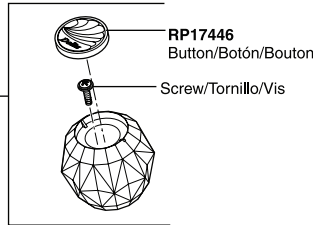

Classic Single-Handle Lavatory Faucet Robinetterie de Toilette Classique à Manette Simple

Llave Clásica Monomando para Lavamanos

Classic Lavatory

Models/Modelos/Modèles 500-DST, 501-DST, 501M-DST, 502-DST, 520-DST, 520-A-DST, 520M-MPU-DST, 521-DST-A, 522-DST & 522-A-DST Series/Series/Seria

RP53457▲
Handle w/Button & Set Screw
Manija con Botón y Tornillo de Ajuste
Manette avec Bouton et Vis de Calage

RP152
Set Screw
Tornillo de Ajuste
Vis de Calage

RP28906
Red/Blue Button
Botón-Rojo/Azul
Bouton-Rouge/Bleu

RP52220
Handle w/Button & Screw
Manija con Botón y Tornillo
Manette avec Vis et Bouton

RP52221
Acrylic Knob Handle Adapter & Screw
Adaptador y Tornillo para la Perilla Acrílica
Adaptateur et vis pour poignée sphérique

Classic Lavatory

Models/Modelos/Modèles 500-DST, 501-DST, 501M-DST, 502-DST, 520-DST, 520-A-DST, 520M-MPU-DST, 521-DST-A, 522-DST & 522-A-DST Series/Series/Seria