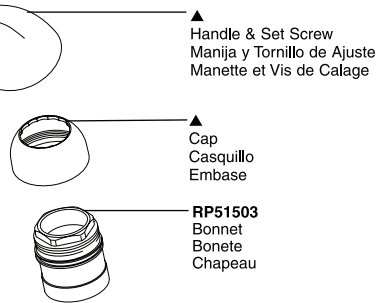

RP53457▲
Handle w/Button & Set Screw
Manija con Botón y Tornillo de Ajuste
Manette avec Bouton et Vis de Calage

RP152
Set Screw
Tornillo de Ajuste
Vis de Calage

RP28906
Red/Blue Button
Botón-Rojo/Azul
Bouton-Rouge/Bleu

RP52220
Handle w/Button & Screw
Manija con Botón y Tornillo
Manette avec Vis et Bouton

RP52221
Acrylic Knob Handle Adapter & Screw
Adaptador y Tornillo para la Perilla Acrílica
Adaptateur et vis pour poignée sphérique

RP63263
Adapters
3/8"-24 UNEF to 1/2"-20 UN &
3/8"-24 UNEF to 1/2"-14 NPSM
Adaptadors
3/8"-24 UNEF to 1/2"-20 UN &
3/8"-24 UNEF to 1/2"-14 NPSM
Adaptateurs
3/8 po-24 UNEF to 1/2 po-20 UN et
3/8 po-24 UNEF to 1/2 po-14 NPSM

RP152
Set Screw
Tornillo de Ajuste
Vis de Calage

RP61981▲
Button
(Not Included)
Botón
(No se incluye)
Bouton
(Non inclus)

RP50587
Valve Assembly
Ensamble de la válvula
Soupape

▲
Cap
Casquillo
Embase

RP51503
Bonnet
Bonete
Chapeau