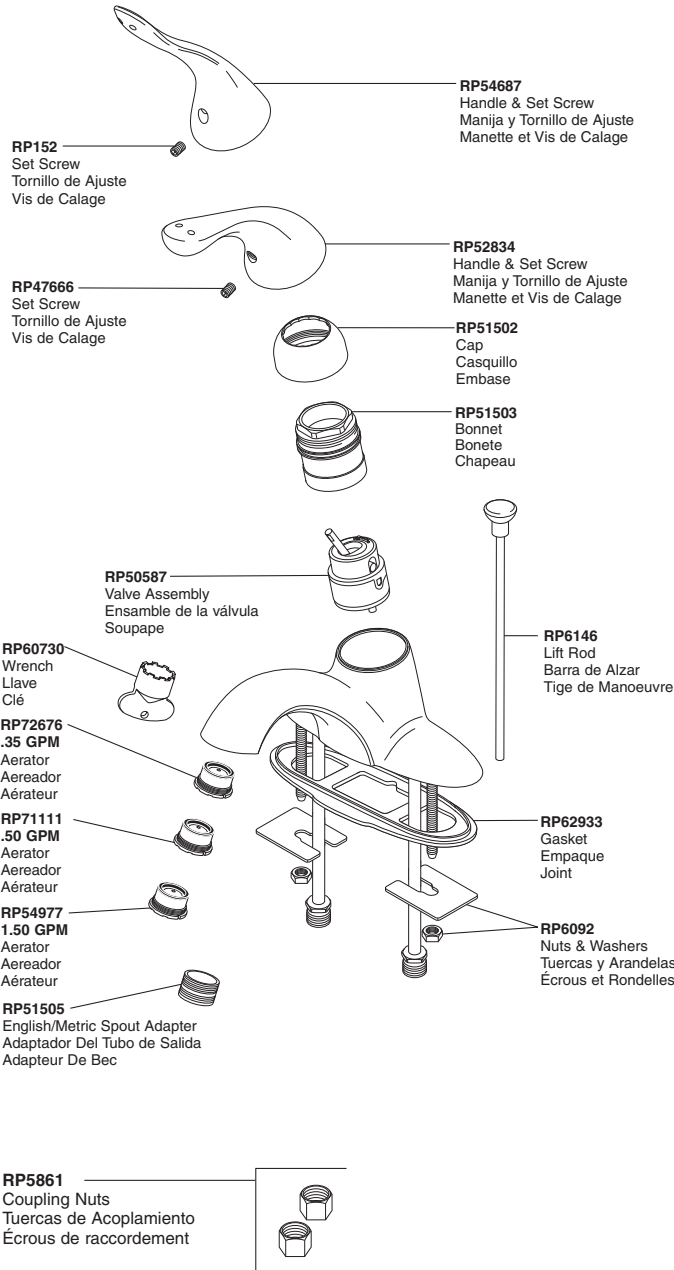

# Single-Handle Lavatory Faucet Robinetterie de Toilete à Manette Simple

Llave Monomando para Lavamanos

HDF Lavatory

Models/Modelos/Modèles 501LF-HDF, 511LF-HDF, 515LF-HDF, 516LF-HDF,  
520LF-HDF & 523LF-HDF Series/Series/Seria

**RP26533**  
Metal Pop-Up Assembly Less Lift Rod  
Ensamble de Metal del Desagüe Automático Menos  
la Barra de Alzar  
Renvoi Mécanique en Métal Sans la Tige de Manoeuvre

**RP6346**  
Grid Strainer/Tamiz de la rejilla/Tamis de grille