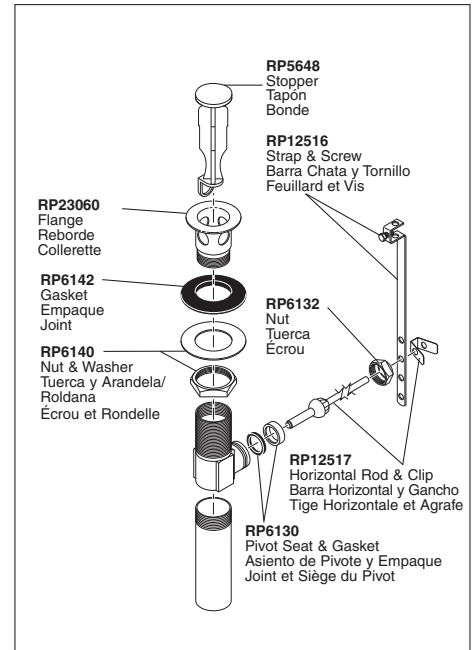

# Single-Handle Lavatory Faucet Robinetterie de Toilete à Manette Simple

Llave Monomando para Lavamanos

HDF Lavatory

Models/Modelos/Modèles 501LF-HDF, 511LF-HDF, 515LF-HDF, 516LF-HDF,  
520LF-HDF & 523LF-HDF Series/Series/Seria

**RP26533**  
Metal Pop-Up Assembly Less Lift Rod  
Ensamble de Metal del Desagüe Automático Menos  
la Barra de Alzar  
Renvoi Mécanique en Métal Sans la Tige de Manoeuvre

**RP6346**  
Grid Strainer/Tamiz de la rejilla/Tamis de grille