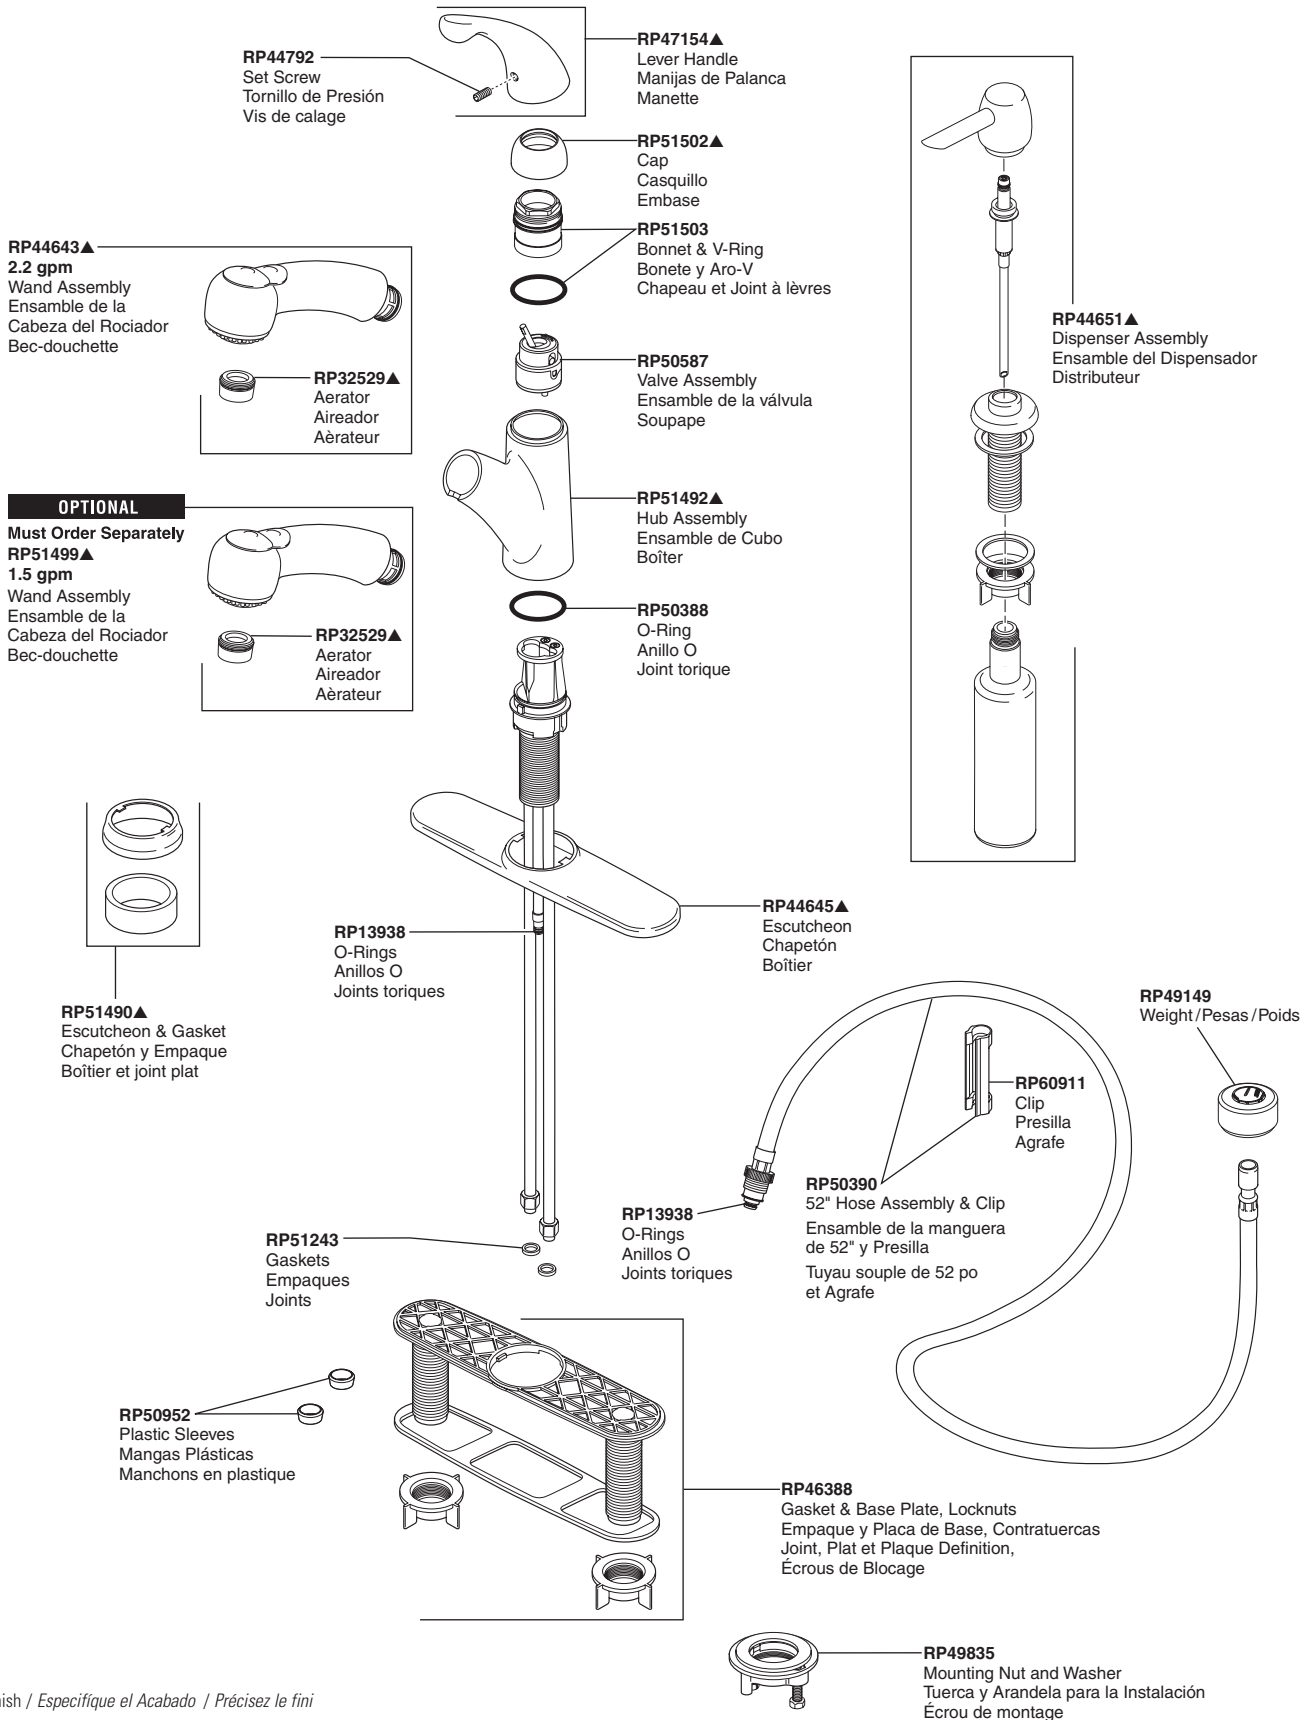

Palo® Pull-Out Kitchen Faucet Robinet de Cuisine à Bec Rétractable Palo®

Llave Extensible Recta Palo® para Cocina

Models/Modelos/Modèles 467-DST & 467-SD-DST Series/Series/Seria

Palo® Kitchen

▲Specify finish / Especificque el Acabado / Précisez le fini

DIAMOND™ Seal Technology