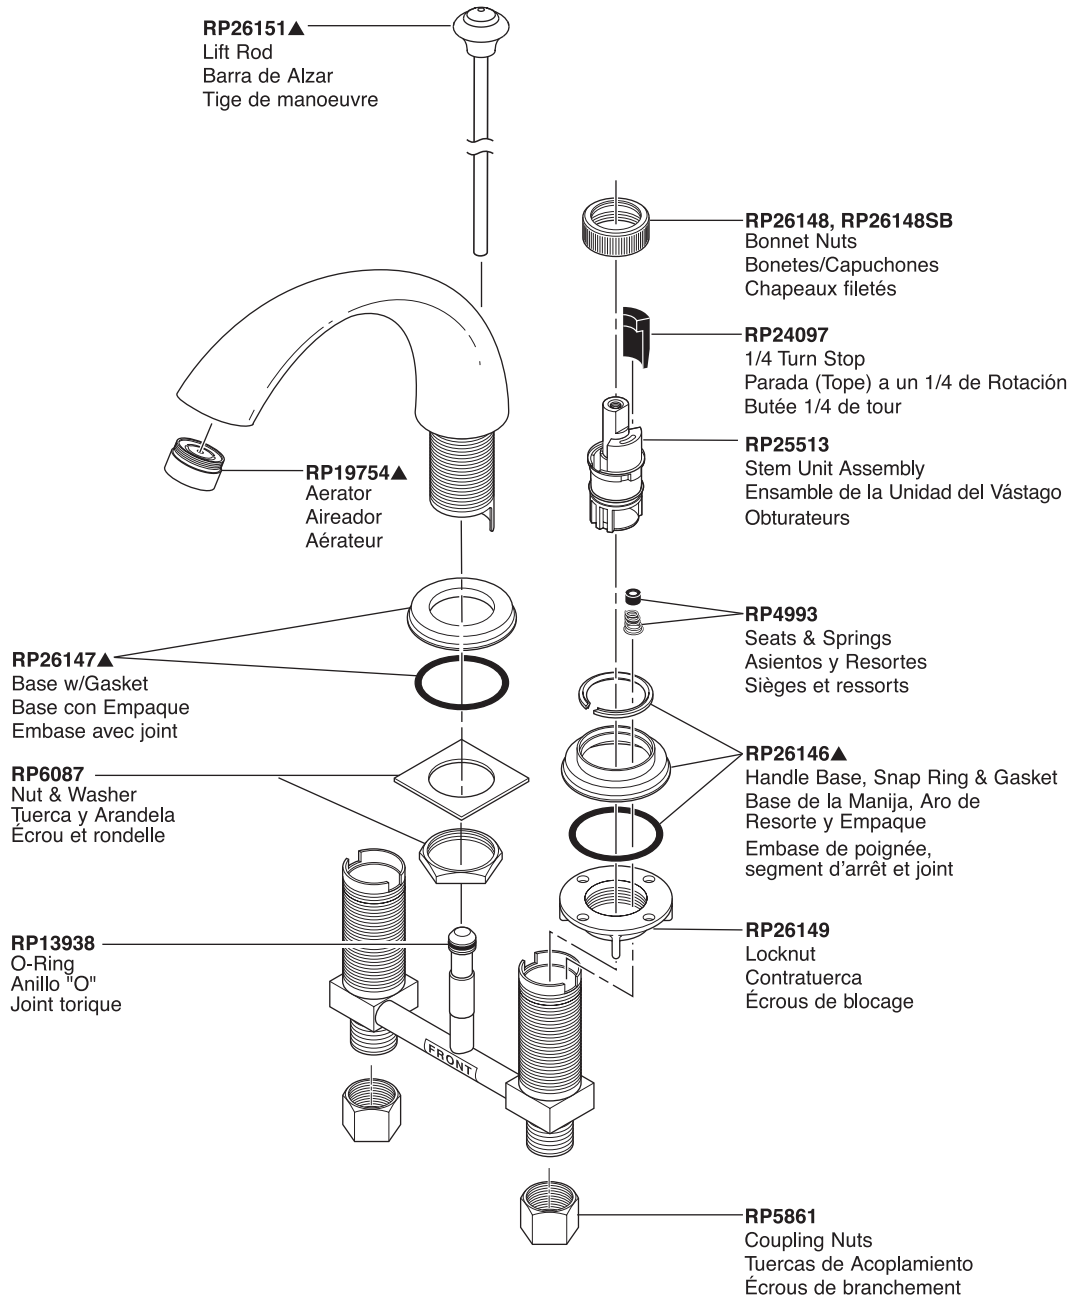

Two-Handle Lavatory Faucet Robinetterie de Toilette à Manette Double

Llave de Dos Manijas para Lavamanos

Model/Modelo/Modèle 4530 Series/Series/Seria

Lavatory

Two-Handle Lavatory Faucet Robinetterie de Toilette à Manette Double

Llave de Dos Manijas para Lavamanos

Model/Modelo/Modèle 4530 Series/Series/Seria

Lavatory