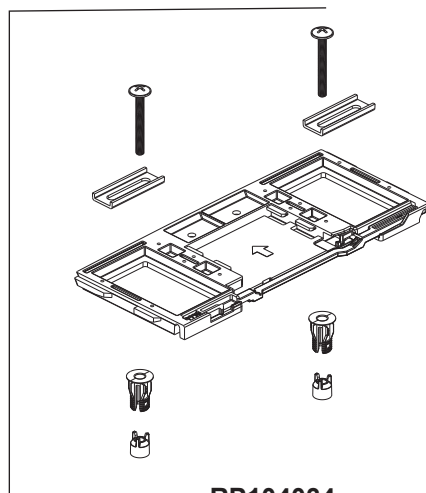

Models / Modelos / Modèles

893006E-▲

893007E-▲

RP104033
For 893007E-WH
Remote Control
Control Remoto
Télécommande

RP104032
For 893006E-WH
Remote Control
Control Remoto
Télécommande

RP104035
Water supply line
Tubo de suministro de agua
Tuyau d'alimentation en eau

RP102067
Tee fitting
T de acoplamiento
Raccord en T

RP104034
Mounting assembly
Conjunto de montaje
Ensemble de fixation

RP104054
For 893007E-WH
Deodorizing cartridge
Cartucho desodorizante
Cartouche désodorisante