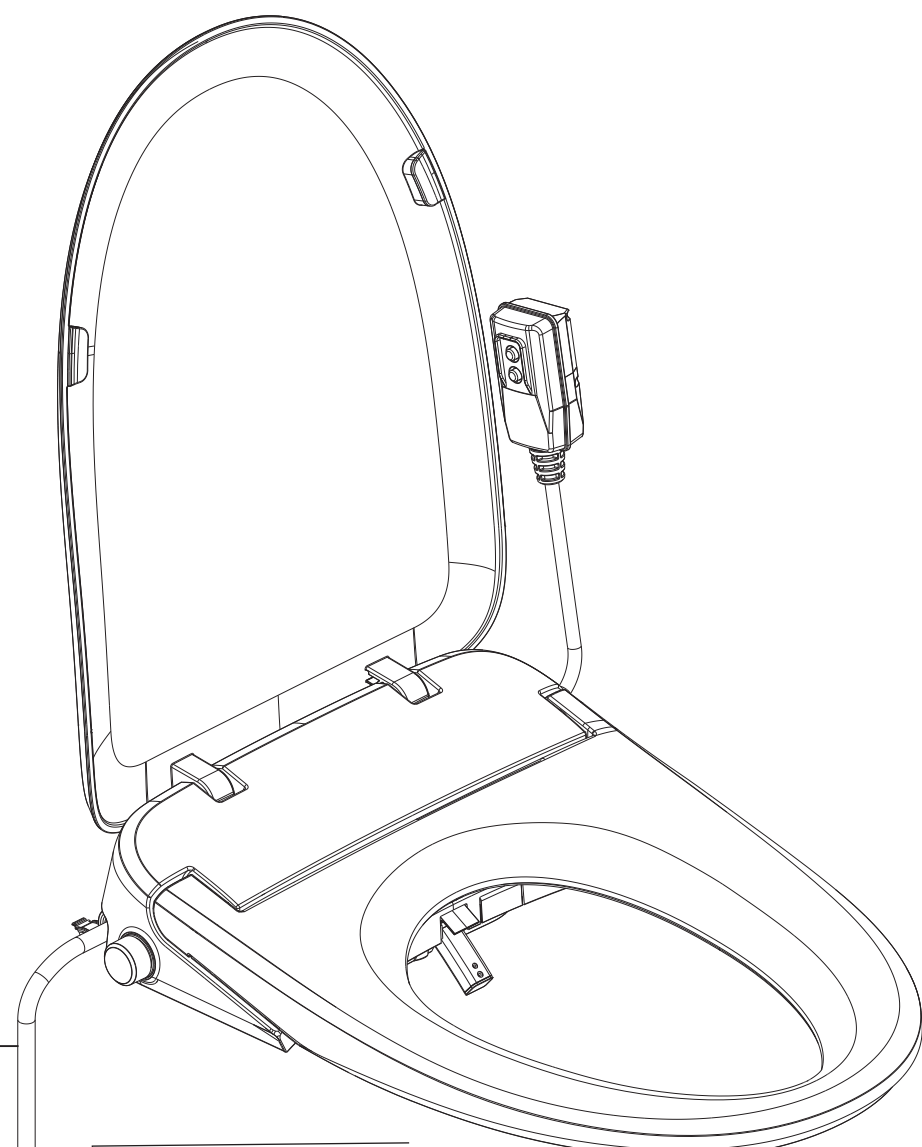

Models / Modelos / Modèles

893006E-▲

893007E-▲

RP104033
For 893007E-WH
Remote Control
Control Remoto
Télécommande

RP104032
For 893006E-WH
Remote Control
Control Remoto
Télécommande

RP104035
Water supply line
Tubo de suministro de agua
Tuyau d'alimentation en eau

RP102067
Tee fitting
T de acoplamiento
Raccord en T

RP104034
Mounting assembly
Conjunto de montaje
Ensemble de fixation

RP104054
For 893007E-WH
Deodorizing cartridge
Cartucho desodorizante
Cartouche désodorisante