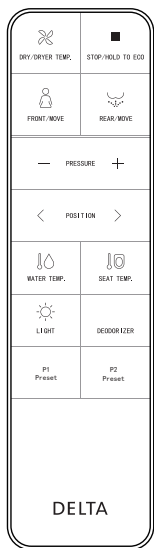

Models / Modelos / Modèles

893006E-▲

893007E-▲

RP104033
For 893007E-WH
Remote Control
Control Remoto
Télécommande

RP104032
For 893006E-WH
Remote Control
Control Remoto
Télécommande

RP104035
Water supply line
Tubo de suministro de agua
Tuyau d'alimentation en eau