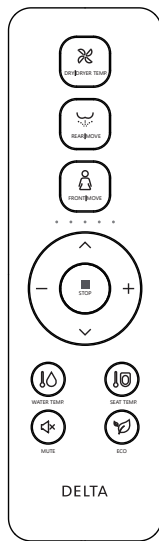

Models / Modelos / Modèles

893006E-▲

893007E-▲

RP104033
For 893007E-WH
Remote Control
Control Remoto
Télécommande

RP104032
For 893006E-WH
Remote Control
Control Remoto
Télécommande

RP104035
Water supply line
Tubo de suministro de agua
Tuyau d'alimentation en eau

RP102067
Tee fitting
T de acoplamiento
Raccord en T

RP104034
Mounting assembly
Conjunto de montaje
Ensemble de fixation

RP104054
For 893007E-WH
Deodorizing cartridge
Cartucho desodorizante
Cartouche désodorisante